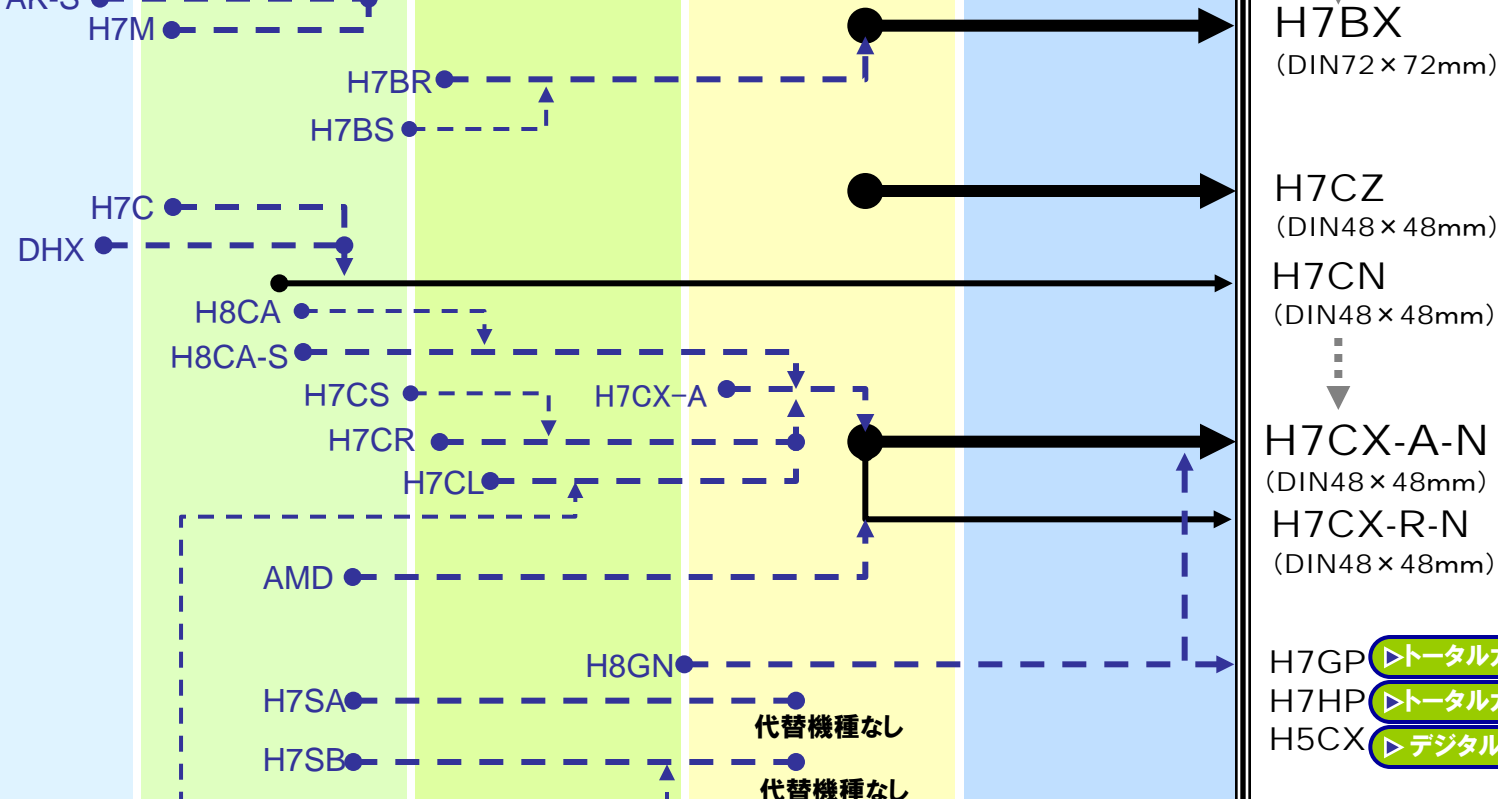

カウンタ商品変遷系統図

1970 '75 '80 '85 '90 '95 '00 '05 '10 '15

プリセットカウンタ

- 現行発売機種の系統です。
- - - - -> 生産終了機種の系統です。

* 商品系統は主要機種のみ抽出しています。

1970 '75 '80 '85 '90 '95 '00 '05 '10 '15 現行発売機種

電子式

- H7A
- DHD
- DHL
- DHP
- AK-S
- H7M

電磁式

- AK
- CS

H7AN
(DIN72×72mm)

H7BX
(DIN72×72mm)

H7CZ
(DIN48×48mm)

H7CN
(DIN48×48mm)

H7CX-A-N
(DIN48×48mm)

H7CX-R-N
(DIN48×48mm)

H7GP ▶トータルカウンタへ

H7HP ▶トータルカウンタへ

H5CX ▶デジタルタイマへ

代替機種なし

代替機種なし

1970 '75 '80 '85 '90 '95 '00 '05 '10 '15

トータルカウンタ

●——→ 現行発売機種の系統です。
●- - - -> 生産終了機種の系統です。