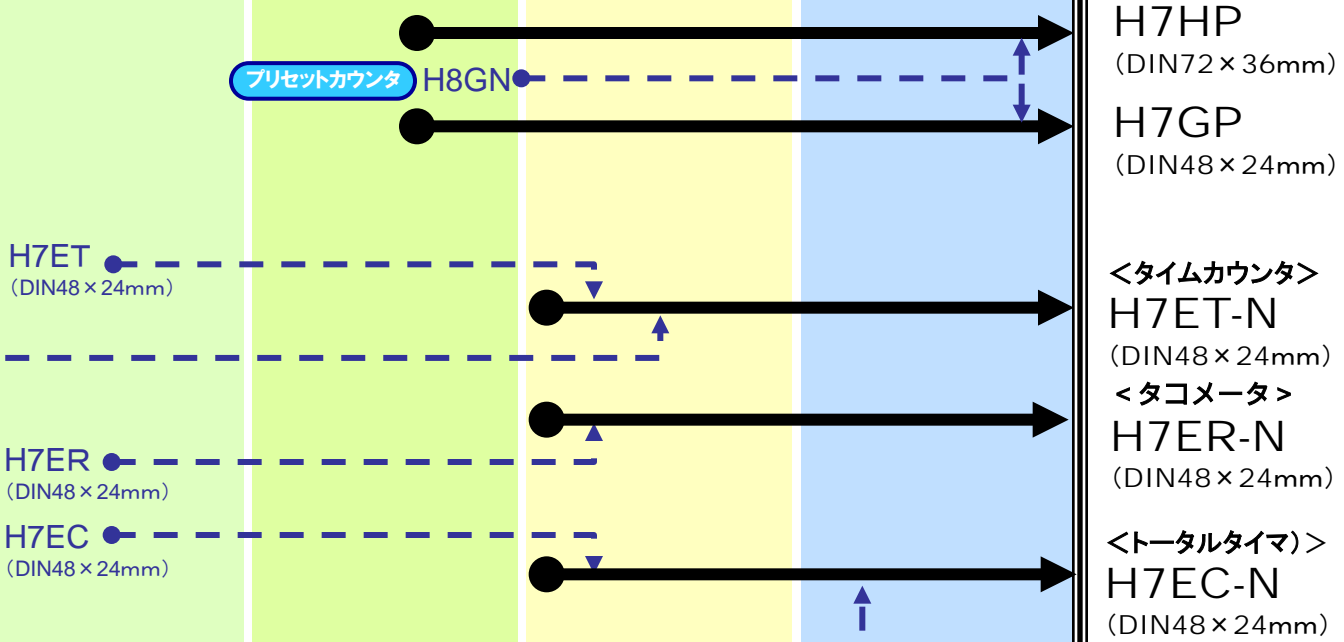

トータルカウンタ

●——→ 現行発売機種の系統です。
●- - - -> 生産終了機種の系統です。

*商品系統は主要機種のみ抽出しています。

1970 '75 '80 '85 '90 '95 '00 '05 '10 '15 現行発売機種

電子式

プリセットカウンタ