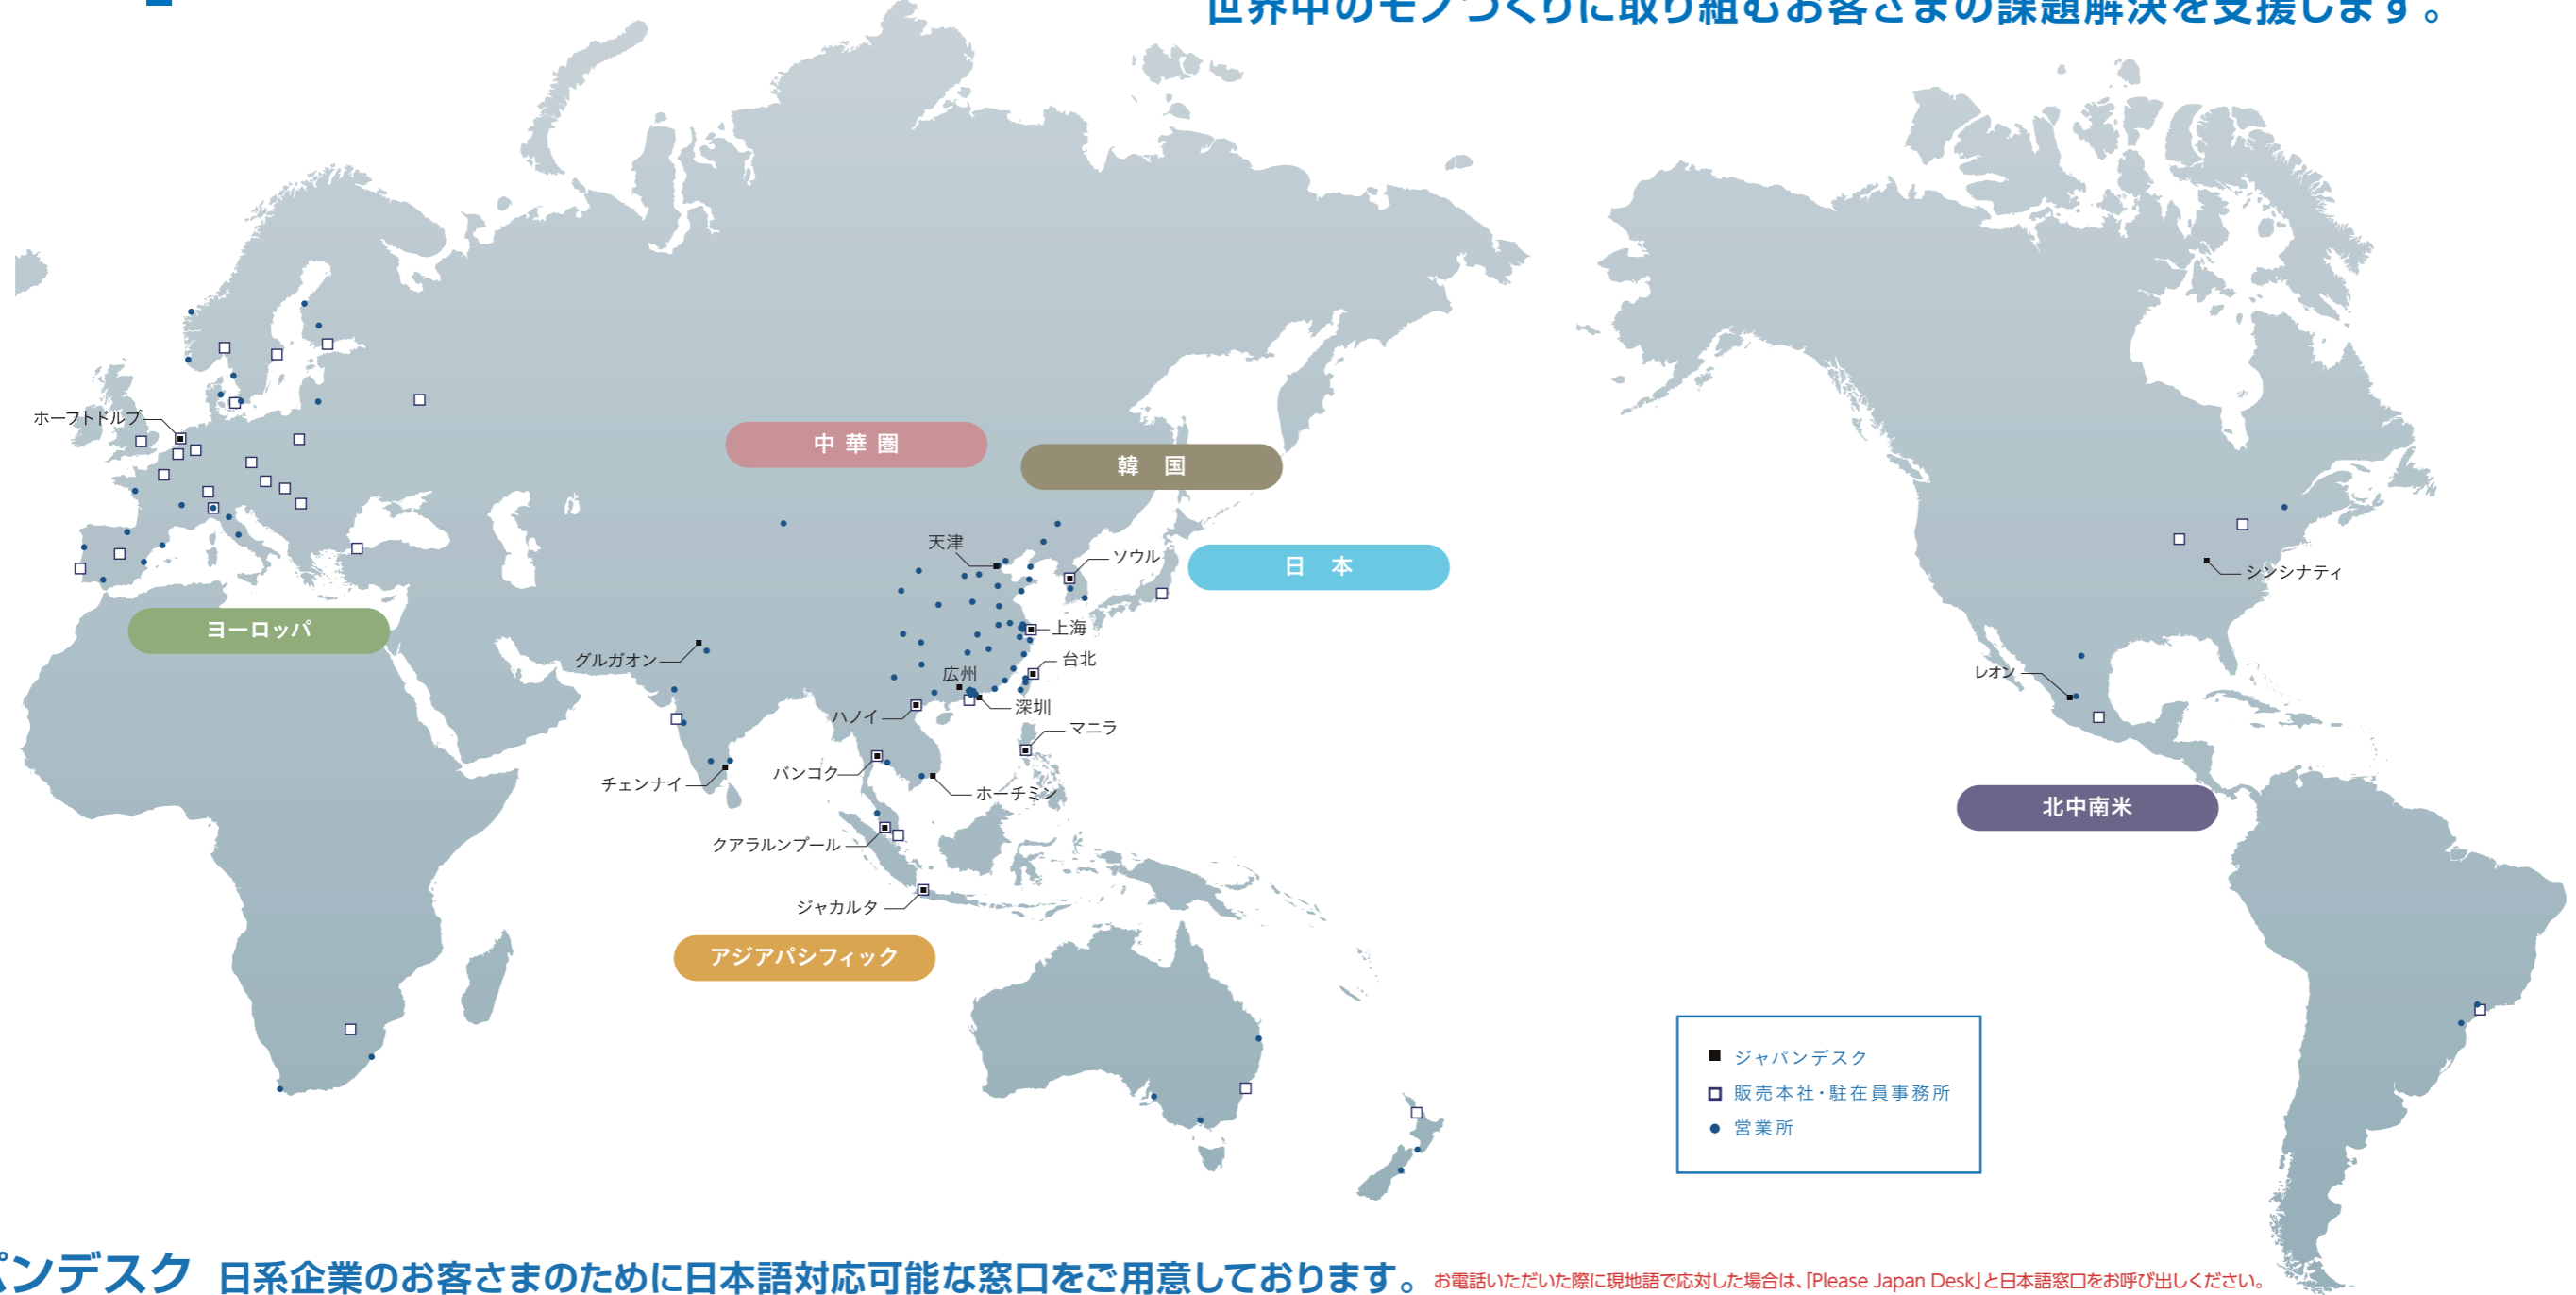

# グローバルサービスネットワーク

オムロングループ約40か国/地域、150拠点から、世界中のモノづくりに取り組むお客さまの課題解決を支援します。

- ジャパンデスク
- 販売本社・駐在員事務所
- 営業所

カバーエリア: マレーシア、オーストラリア、ニュージーランド、シンガポール