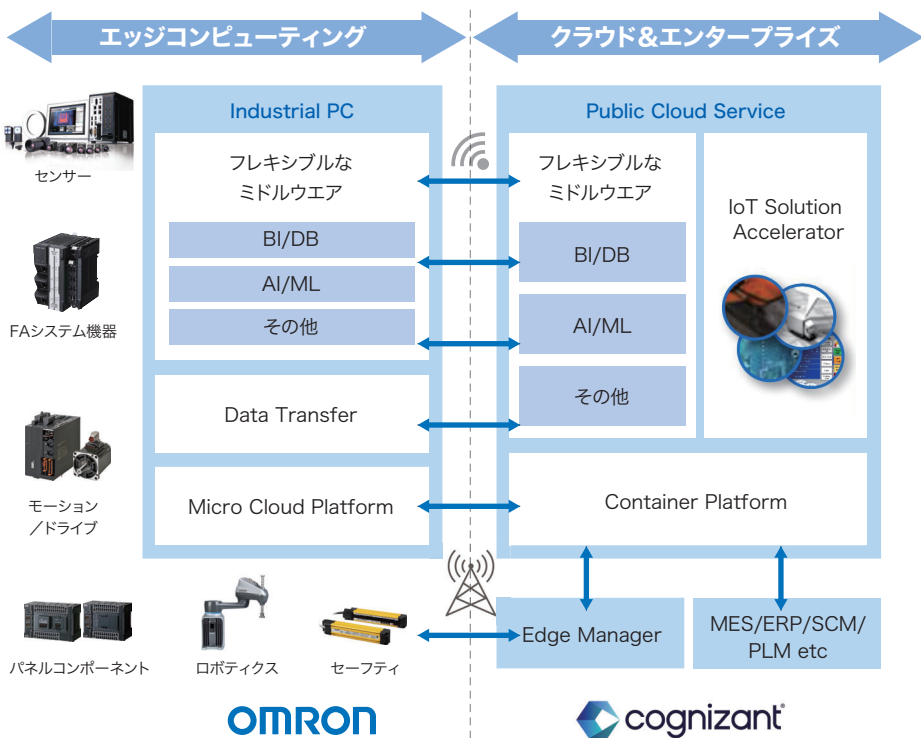

グローバルを支える IoT Solution Accelerator と IT エンジニアリングサービス

産業用PC プラットフォーム

最新のテクノロジー、設計手法を使ったIoTアプリケーションテンプレート
～グローバルのエンジニアリングサービス～

IoT × Enterprise Engineering Service

エッジデバイスを総合的にサポートするIoTエンジニアリングサービスを提供致します。グローバル33万人のノウハウ・リソースを活用し、エッジサイド、クラウドサイド、システム全体のセキュリティなど企業戦略に合わせたエンジニアリングが可能です。

Edge-side support

- デバイスの接続とデータ管理
- Middleware管理
- Real-time Apps
- Security対策・監視
- Performance監視・チューニング

Cloud-side support

- Appsの統合、開発、デプロイ管理
- Container Platform導入・運用
- Middleware管理
- IoTプラットフォームの導入・管理
- Cloudサービスの導入・管理・運用

Total Management

- Advanced Network設計・導入
- 統合的なパフォーマンス管理
- 統合的なセキュリティ監視

IoT Solution Accelerator

Smart Core Platform

Smart Factory

産業機器と連携し、Industry4.0+対応のスマートファクトリ向けオーケストレーションプラットフォーム

Smart Logistic

End to Endでの輸送、配送のマネジメント、ワールドチェーンモニタリング等を行うロジスティックプラットフォーム