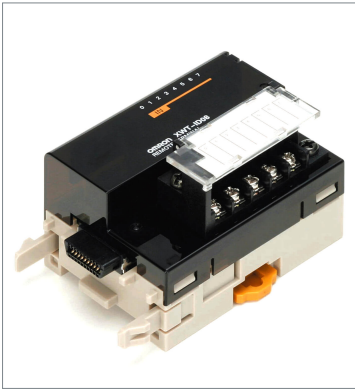

Remote I/O Terminal
[XWT-OD08](#)