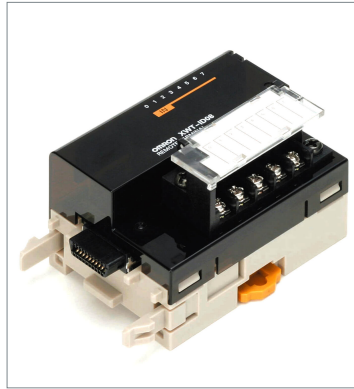

Remote I/O Terminal
[XWT-ID08](#)