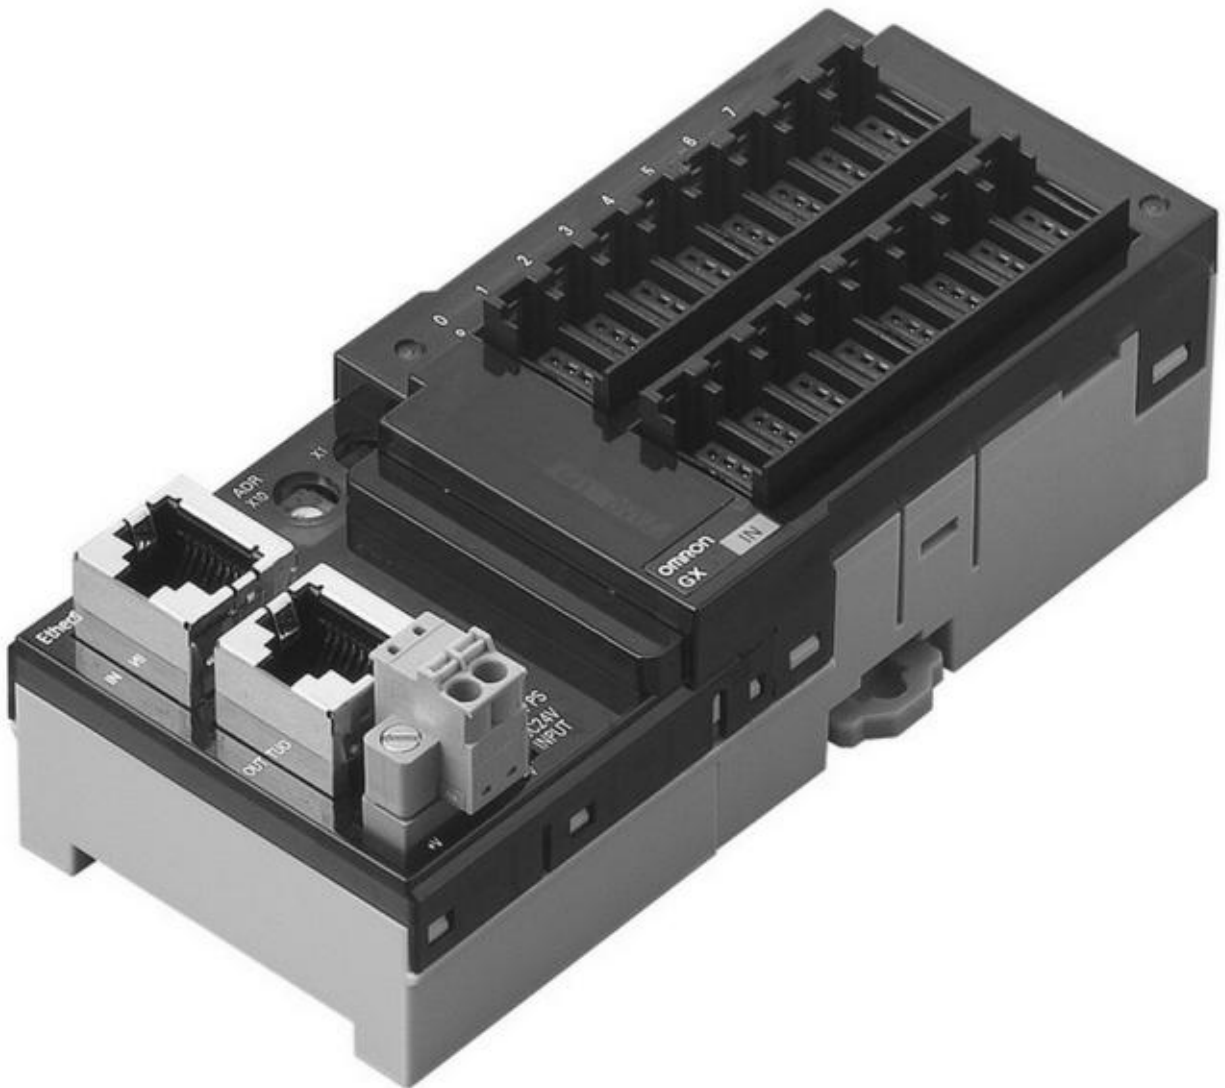

デジタルI/Oターミナル

GX-ID1628

商品概要

デジタルI/Oターミナル, 入力16点, PNP, e-CONコネクタ

販売状況

2026/06/22 00:00 情報更新

販売状況	販売中
機種区分	標準在庫機種
標準価格(税別)	¥42,000

推奨代替品の最新情報につきましては、当社Webサイト(www.fa.omron.co.jp)の「生産終了品/推奨代替品」をご覧ください。
在庫状況/標準価格の最新情報につきましては、当社Webサイト(www.fa.omron.co.jp)の「在庫状況/標準価格照会」をご覧ください。