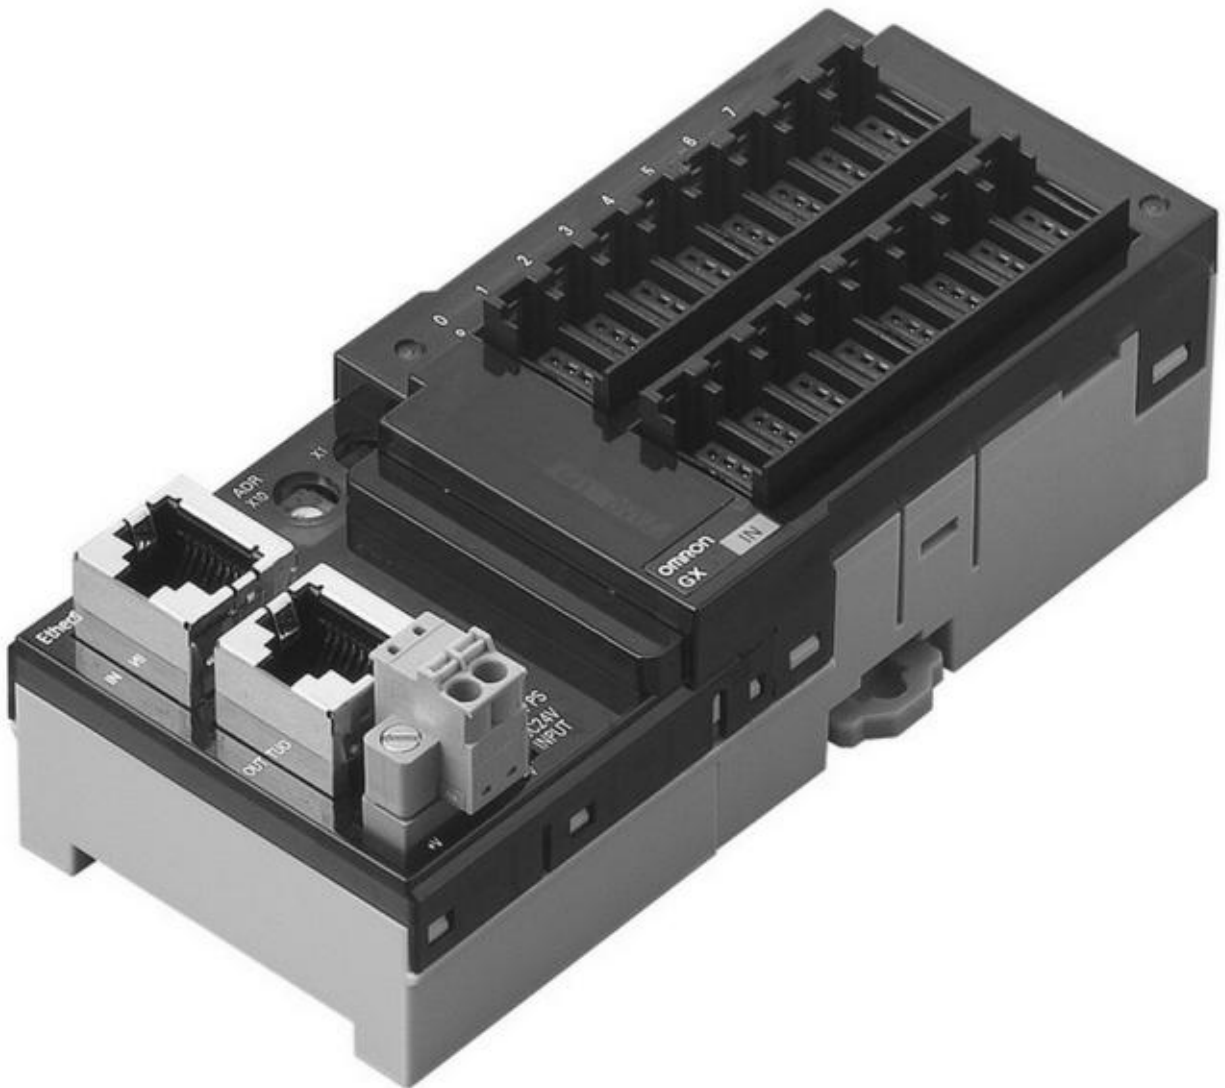

デジタルI/Oターミナル

GX-ID1628

商品概要

デジタルI/Oターミナル, 入力16点, PNP, e-CONコネクタ

販売状況

2026/03/30 00:00 情報更新

販売状況	販売中
機種区分	標準在庫機種
標準価格(税別)	¥42,000

推奨代替品の最新情報につきましては、当社Webサイト(www.fa.omron.co.jp)の「生産終了品/推奨代替品」をご覧ください。
在庫状況/標準価格の最新情報につきましては、当社Webサイト(www.fa.omron.co.jp)の「在庫状況/標準価格照会」をご覧ください。