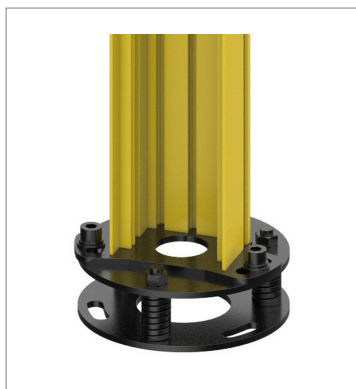

上下金具 (横穴2、丸穴1)

F39-LSGTB-SJ

レーザポインタ

F39-PTS

Bluetooth通信ユニット

F39-SGBT

インテリジェントタップ

F39-SGIT-IL3

ランプ
F39-SGLP

スタンド角度調整ベース
F39-STB

丸型防水コネクタ
XS3W-M421-401-R

丸型防水コネクタ
XS3W-M421-402-R

丸型防水コネクタ
XS3W-M421-405-R

丸型防水コネクタ
XS3W-M421-410-R

丸型防水コネクタ
XS3W-M424-402-R

丸型防水コネクタ
XS3W-M424-405-R