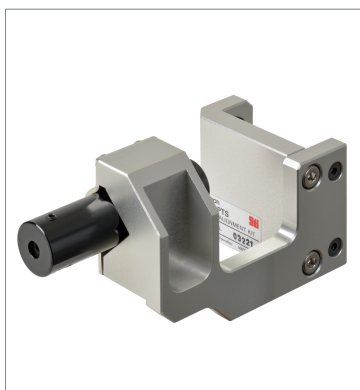

レーザポインタ

F39-PTS