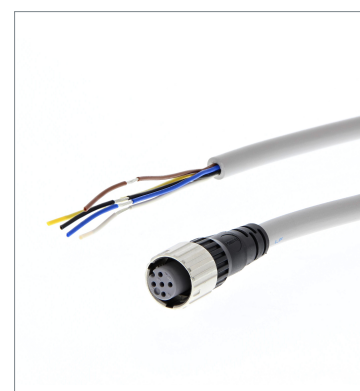

インテリジェントタップIO-Linkマスタ
接続ケーブル (片側コネクタ)

[XS5F-D521-DJ0-IL](#)