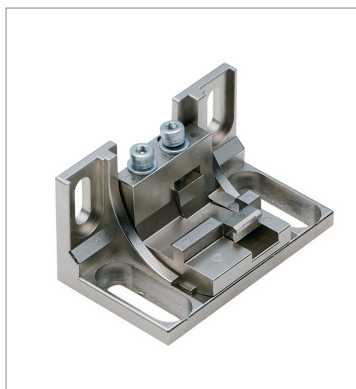

フリーロケーション金具 (中間金具兼用)

F39-LSGA