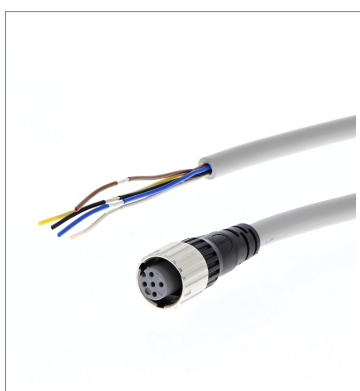

丸型防水コネクタ
XS3W-M421-405-R

丸型防水コネクタ
XS3W-M421-410-R

丸型防水コネクタ
XS3W-M424-402-R

丸型防水コネクタ
XS3W-M424-405-R

丸型防水コネクタ
XS3W-M42C-4C2-A

丸型防水コネクタ (M12
スマートクリック)
XS5F-D421-C80-F

丸型防水コネクタ (M12
スマートクリック)
XS5F-D421-D80-F

丸型防水コネクタ (M12
スマートクリック)

[XS5F-D421-G80-F](#)

丸型防水コネクタ (M12
スマートクリック)

[XS5F-D421-J80-F](#)

丸型防水コネクタ (M12
スマートクリック)

[XS5F-D421-L80-F](#)

インテリジェントタップ-IO-Linkマスタ
接続ケーブル (片側コネクタ)

[XS5F-D521-DJ0-IL](#)