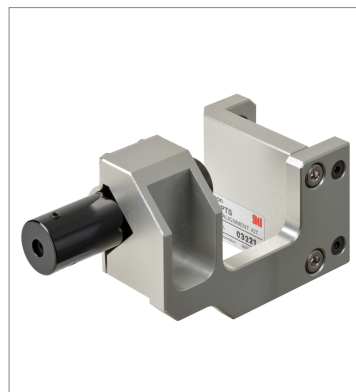

本体ケーブル互換用
F39-JGR3K-SJ-D

インテリジェントタップ固定金具（D
INレール取り付け用）
F39-LITF1

ミュートセンサスタンドライト
カーテン固定金具（投光器/受光器
各1個セット）
F39-LMAF1

フリーロケーション金具（中間金具
兼用）
F39-LSGA

標準金具（中間金具兼用）

F39-LSGF

上下金具（縦穴3）

F39-LSGTB-MS

上下金具（横穴2）

F39-LSGTB-RE

上下金具（横穴2、丸穴1）

F39-LSGTB-SJ

レーザポインタ

F39-PTS

Bluetooth通信ユニット

F39-SGBT