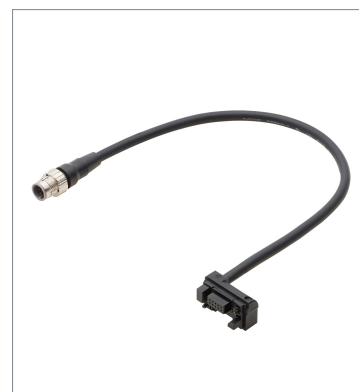

本体ケーブル（バラ線）
F39-JG10C-D

延長ケーブル（両側コネクタ）
F39-JG20B-D

延長ケーブル（片側コネクタ）
F39-JG3A-D

延長ケーブル（両側コネクタ）
F39-JG3B-D

本体ケーブル（バラ線）
F39-JG3C-D

本体ケーブル（バラ線）
F39-JG7C-D

本体ケーブル延長用
F39-JGR3K-D

本体ケーブル
F39-JGR3K-RE-D

本体ケーブル互換用
F39-JGR3K-SJ-D

インテリジェントタップ固定金具（D
INレール取り付け用）
F39-LITF1

ミュートセンサスタンドライト
カーテン固定金具（投光器/受光器
各1個セット）
F39-LMAF1

フリーロケーション金具（中間金具
兼用）
F39-LSGA

標準金具（中間金具兼用）

F39-LSGF

上下金具（縦穴3）

F39-LSGTB-MS