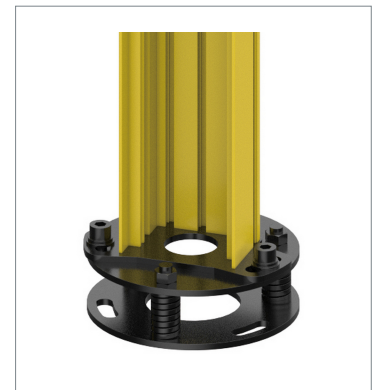

本体ケーブル互換用
F39-JGR3K-SJ-D

インテリジェントタップ固定金具（D
INレール取り付け用）
F39-LITF1

ミュートセンサスタンドライト
カーテン固定金具（投光器/受光器
各1個セット）
F39-LMAF1

フリーロケーション金具（中間金具
兼用）
F39-LSGA

標準金具（中間金具兼用）

F39-LSGF

上下金具（縦穴3）

F39-LSGTB-MS

上下金具（横穴2）

F39-LSGTB-RE

上下金具（横穴2、丸穴1）

F39-LSGTB-SJ

レーザポインタ

F39-PTS

Bluetooth通信ユニット

F39-SGBT

インテリジェントタップ

F39-SGIT-IL3

ランプ

F39-SGLP

スタンド角度調整ベース

F39-STB

丸型防水コネクタ
XS3W-M421-401-R

丸型防水コネクタ
XS3W-M421-402-R