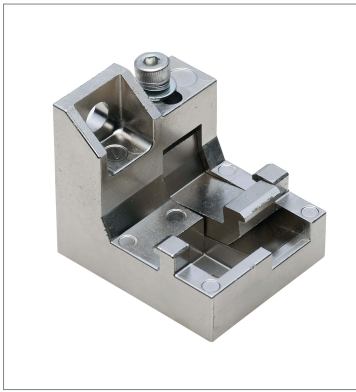

本体ケーブル（バラ線）
F39-JG10C-D

延長ケーブル（両側コネクタ）
F39-JG20B-D

延長ケーブル（片側コネクタ）
F39-JG3A-D

延長ケーブル（両側コネクタ）
F39-JG3B-D

本体ケーブル（バラ線）
F39-JG3C-D

本体ケーブル（バラ線）
F39-JG7C-D

本体ケーブル延長用
F39-JGR3K-D

本体ケーブル
F39-JGR3K-RE-D

本体ケーブル互換用
F39-JGR3K-SJ-D

インテリジェントタップ固定金具（D
INレール取り付け用）
F39-LITF1

ミュートセンサスタンドライト
カーテン固定金具（投光器/受光器
各1個セット）
F39-LMAF1

フリーロケーション金具（中間金具
兼用）
F39-LSGA

標準金具（中間金具兼用）

F39-LSGF

上下金具（縦穴3）

F39-LSGTB-MS

上下金具（横穴2）

F39-LSGTB-RE

上下金具（横穴2、丸穴1）

F39-LSGTB-SJ

レーザポインタ

F39-PTS

Bluetooth通信ユニット

F39-SGBT