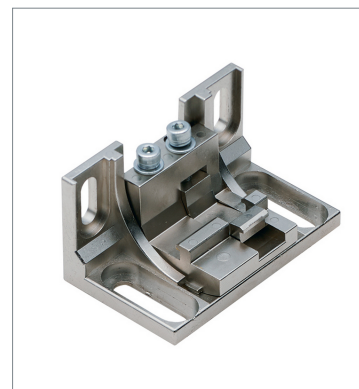

本体ケーブル（バラ線）
F39-JG10C-D

延長ケーブル（両側コネクタ）
F39-JG20B-D

延長ケーブル（片側コネクタ）
F39-JG3A-D

延長ケーブル（両側コネクタ）
F39-JG3B-D

本体ケーブル（バラ線）
F39-JG3C-D

本体ケーブル（バラ線）
F39-JG7C-D

本体ケーブル延長用
F39-JGR3K-D

本体ケーブル
F39-JGR3K-RE-D

本体ケーブル互換用
F39-JGR3K-SJ-D

インテリジェントタップ固定金具（D
INレール取り付け用）
F39-LITF1

ミュートセンサスタンドライト
カーテン固定金具（投光器/受光器
各1個セット）
F39-LMAF1

フリーロケーション金具（中間金具
兼用）
F39-LSGA

標準金具（中間金具兼用）

F39-LSGF

上下金具（縦穴3）

F39-LSGTB-MS