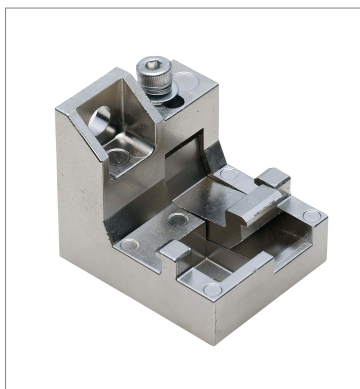

標準金具（中間金具兼用）
F39-LSGF