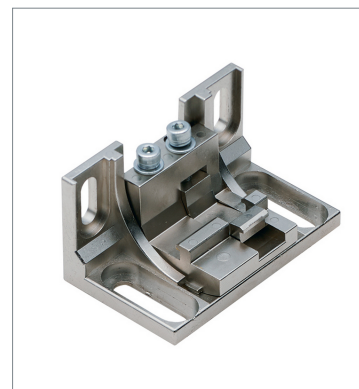

フリーロケーション金具（中間金具
兼用）
F39-LSGA