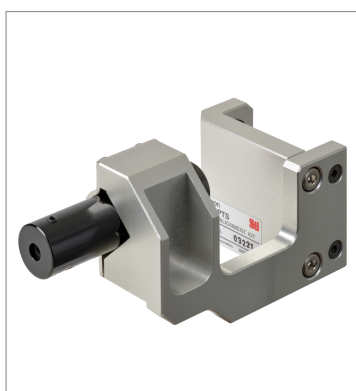

レーザポインタ
F39-PTS