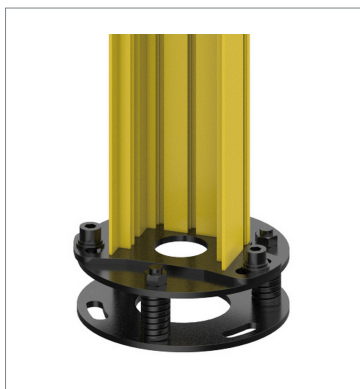

スタンド角度調整ベース
F39-STB