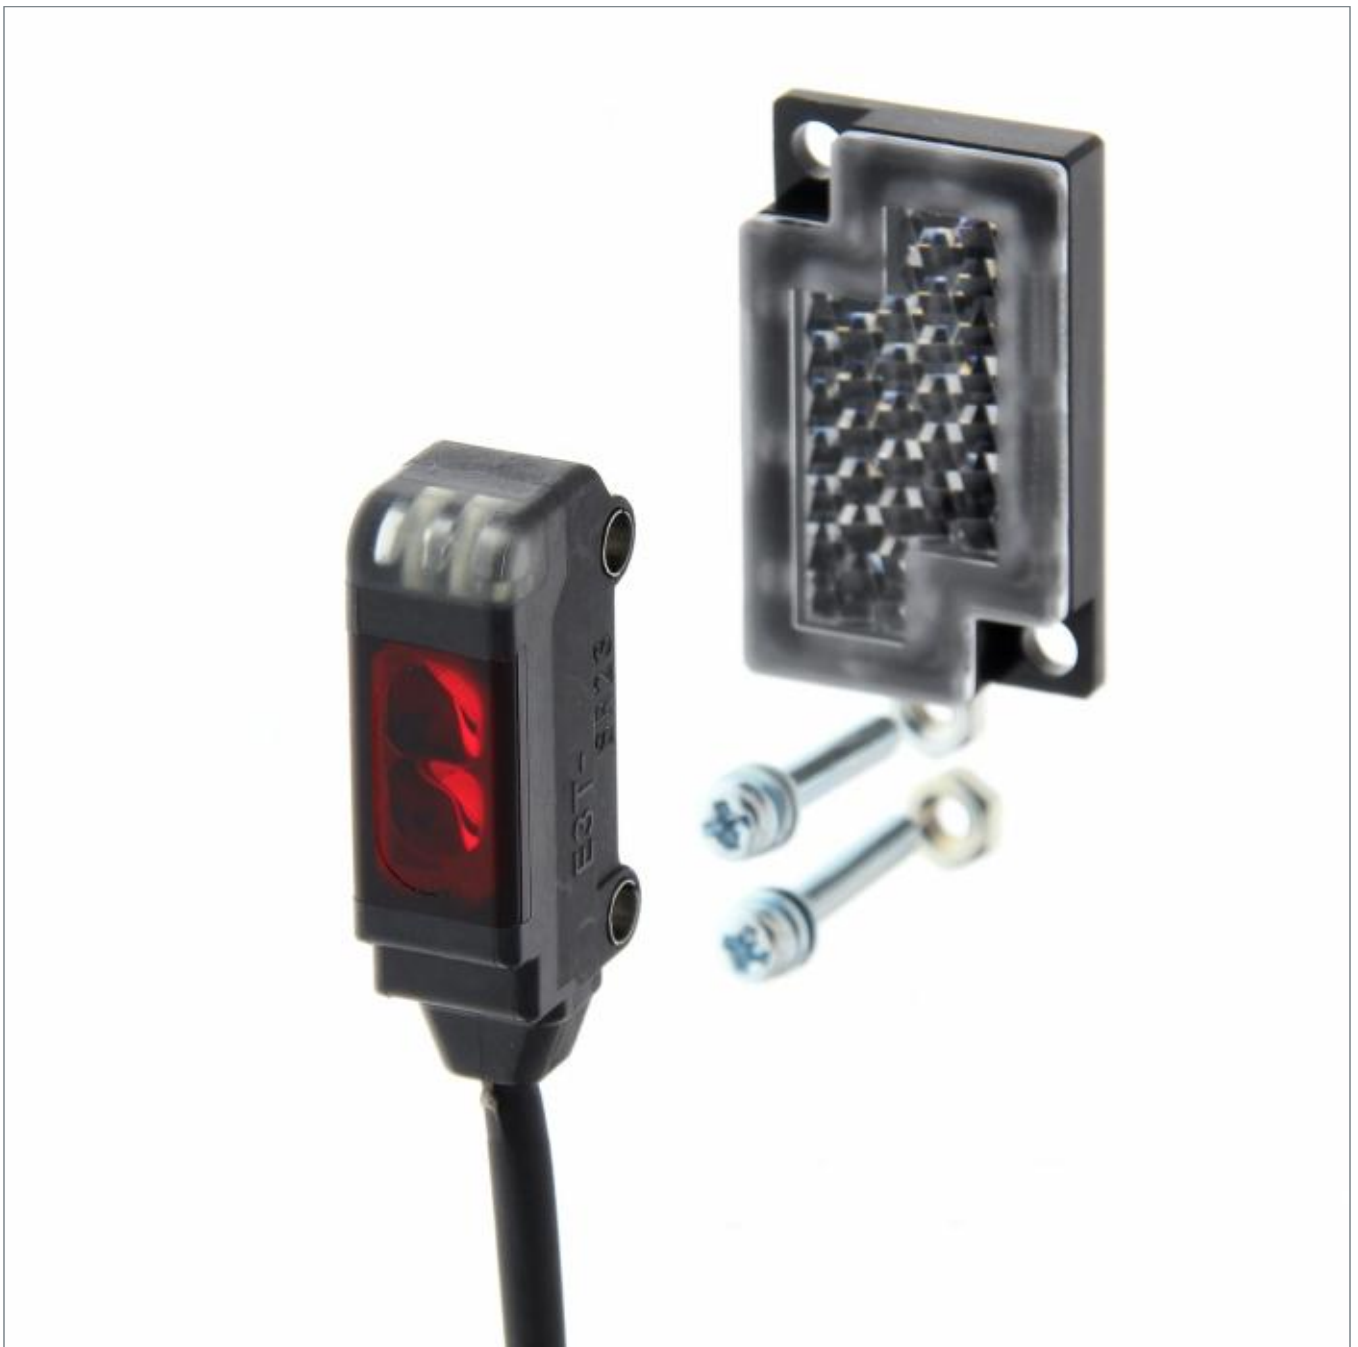

超小型アンプ内蔵光電センサ

E3T-SR22 2M