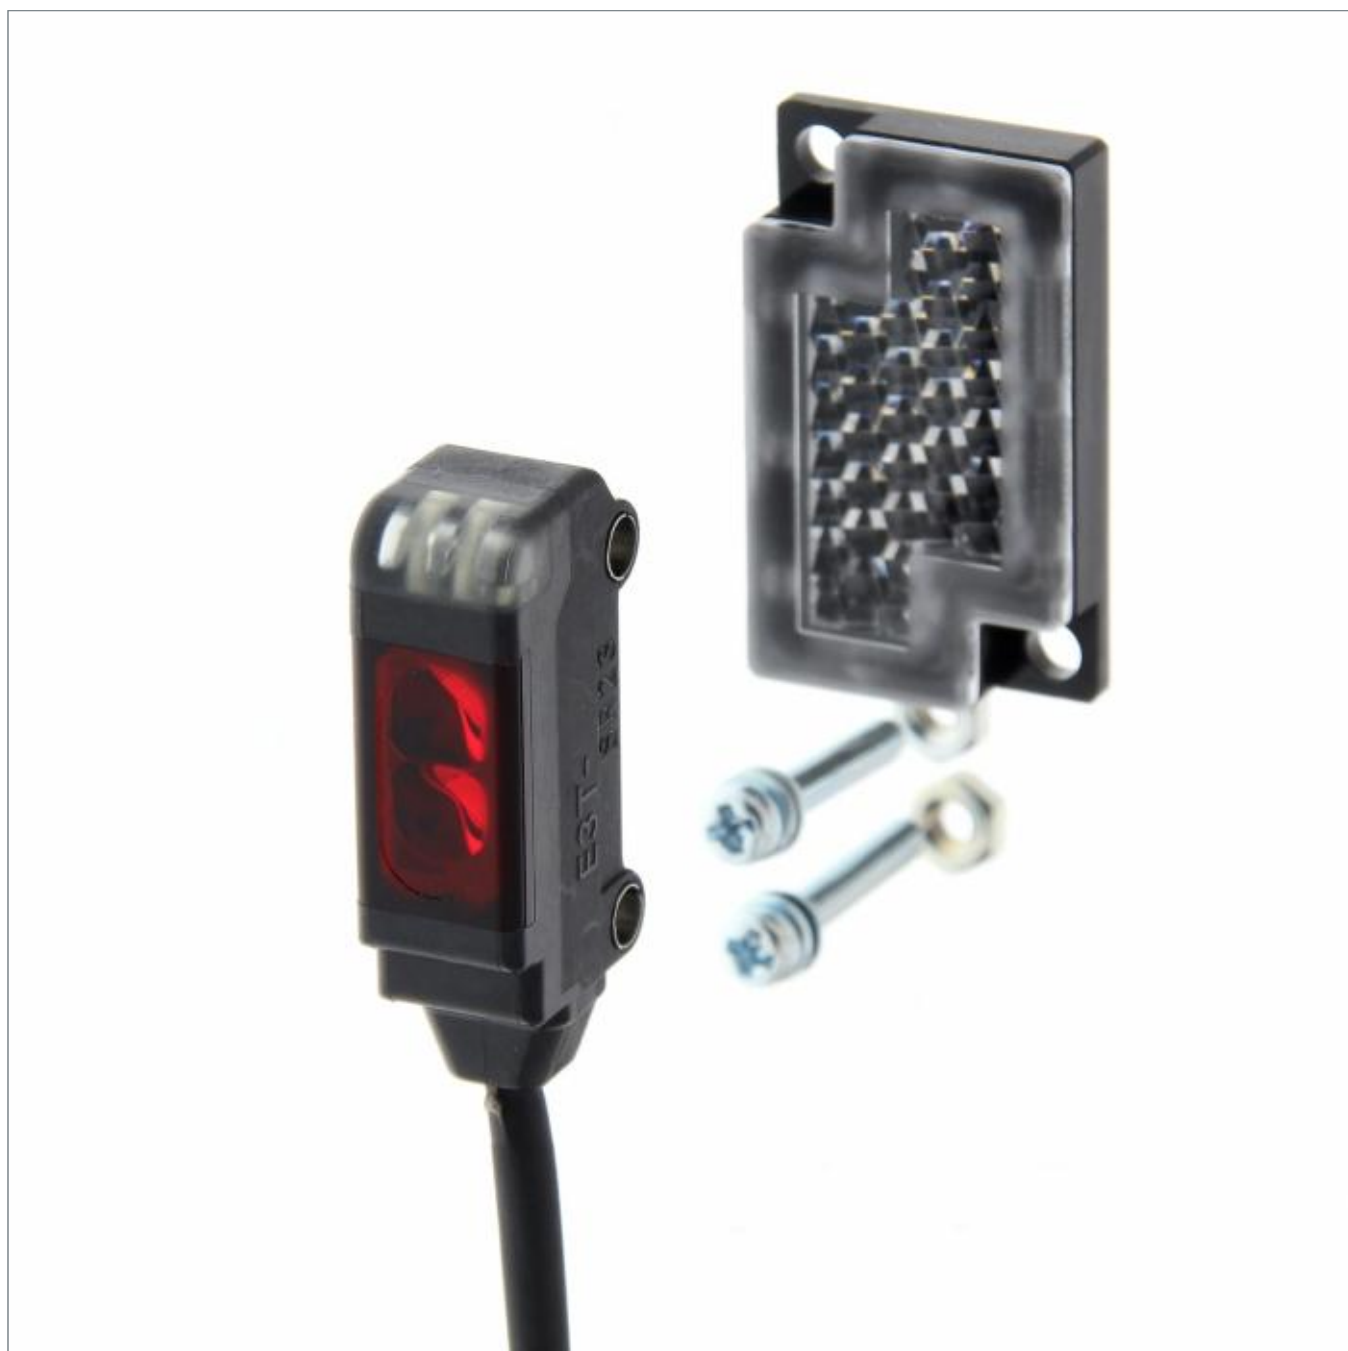

超小型アンプ内蔵光電センサ

E3T-SR21 2M

商品概要

超小型アンブ内蔵光電センサ, 回帰反射形, 検出距離 200mm (反射板形E39-R4使用時), NPN出力, 入光時ON, 赤色光, コード引き出しタイプ, 2m

販売状況

2026/03/30 00:00 情報更新

販売状況	販売中
機種区分	標準在庫機種
標準価格(税別)	¥9,850

推奨代替品の最新情報につきましては、当社Webサイト(www.fa.omron.co.jp)の「生産終了品/推奨代替品」をご覧ください。
在庫状況/標準価格の最新情報につきましては、当社Webサイト(www.fa.omron.co.jp)の「在庫状況/標準価格照会」をご覧ください。