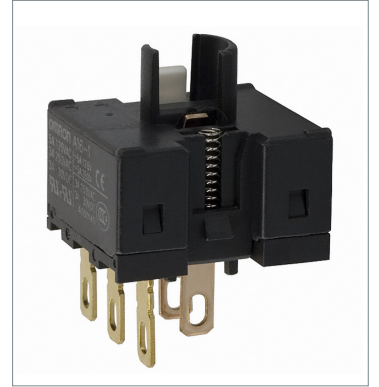

[この製品の規格認証/適合状況ページへ>](#)
[その他の認証はこちらのページからご検索ください>](#)

関連商品

スイッチ部単品
A16-1

ランプ部単品
A16-12DY

スイッチ部単品
A16-2

ランプ部単品
A16-24DA

ランプ部単品
A16-24DG

ランプ部単品
A16-24DR