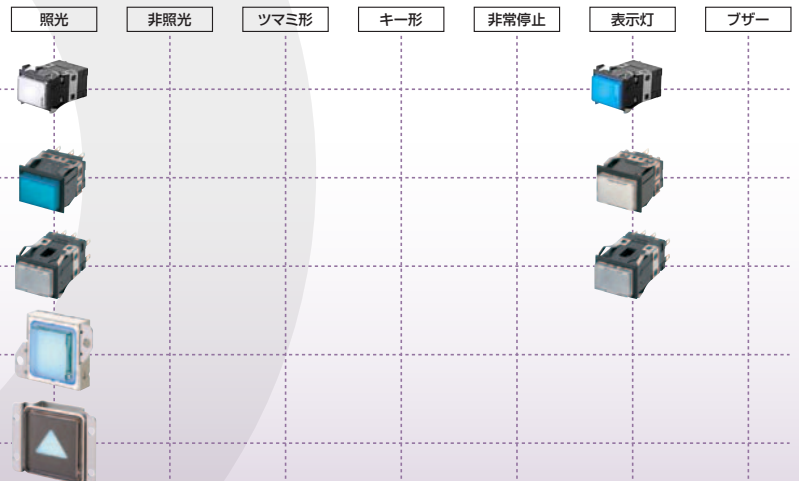

大きくて均一な照光面を持つ角胴形

角胴形で選ぶ

パネルカットサイズ

23.5×30.5mm(長方形)

大型角胴シリーズが欲しい

形A3P高輝度
シリーズ

16.2×22.4mm(長方形)

短胴シリーズが欲しい

形A3Kシリーズ

16.2×22.4mm(長方形)

小型角胴シリーズが欲しい

形A3S高輝度
シリーズ

30mm角

小型薄型ボディが欲しい

形C5SA

60mm角

大型薄型ボディが欲しい

形C5SB