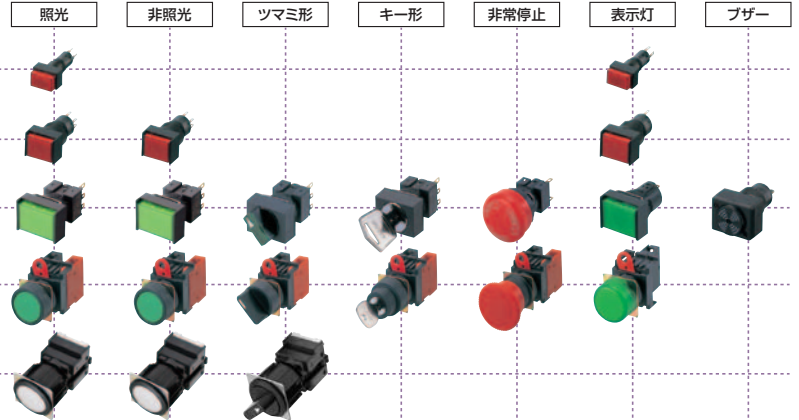

押ボタンスイッチ/表示灯

おすすめセレクション

手操作で開閉するスイッチ。丸穴/角穴に取りつける丸胴タイプ/角胴タイプ、照光・非照光タイプ、表示灯、セレクトスイッチなど

パネル加工のしやすい丸胴タイプ、操作部の形状が豊富なシリーズ

丸胴形で選ぶ[照光・非照光 他]

パネルカットサイズ
Φ8サイズなら

胴体長18mm

形A3Dシリーズ

Φ12サイズなら

短胴シリーズが欲しい

形A3Cシリーズ

Φ16サイズなら

分離ユニットタイプ

形A16シリーズ

Φ22サイズなら

分離で配線効率アップ

形A22シリーズ

Φ25サイズなら

プレート形分離タイプ

形A3Uシリーズ

注:表示灯/プザータイプの形式は、形M□□シリーズになります。