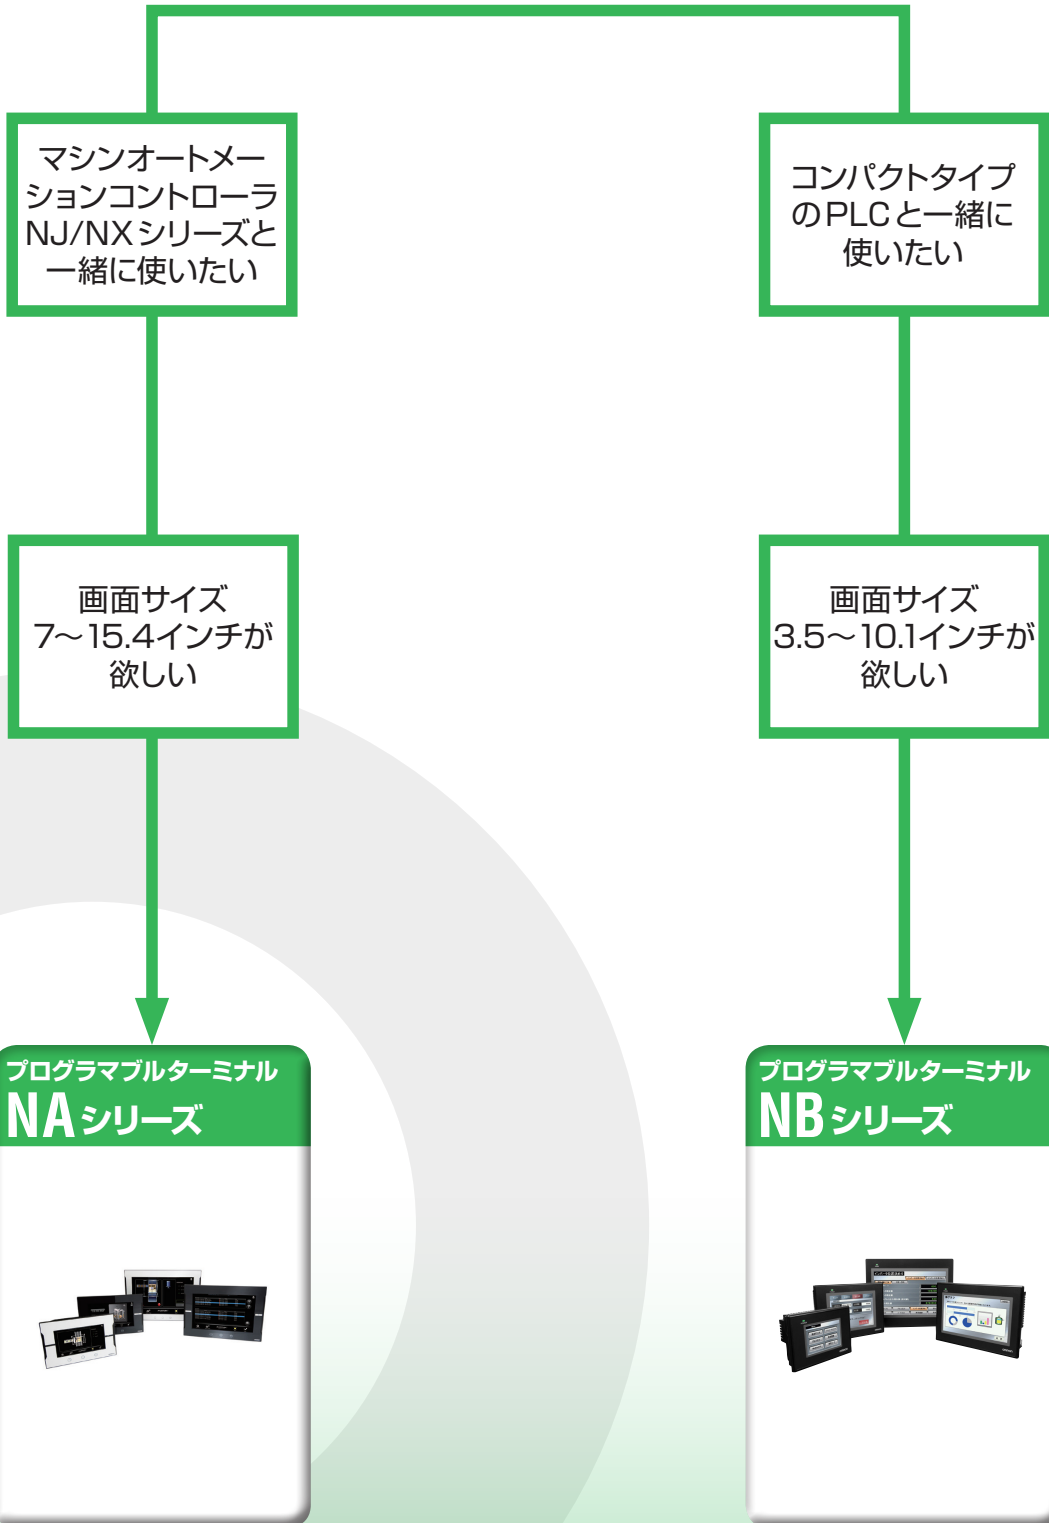

表現力・ネットワーク対応力・コントローラとの連携が強化されたHMI製品。さまざまな装置に対応するラインナップ

表示器のタイプから探す

プログラマブルターミナル
NAシリーズ

プログラマブルターミナル
NBシリーズ