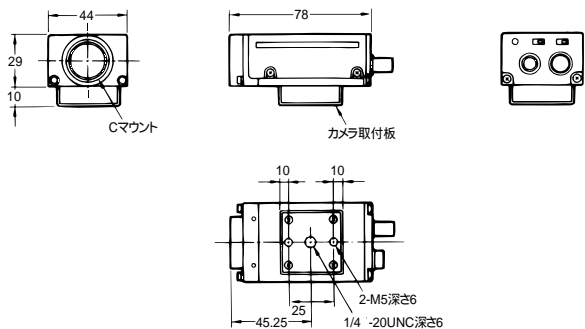

推奨代替商品をご利用いただいた場合の注意点

・推奨代替商品はCCDサイズが異なるためカメラ取付位置を変更する必要があります。

生産終了商品との相違点

| 形 式 | 本体の色 | 外形寸法 | 配線接続 | 取付寸法 | 定格性能 | 動作特性 | 操作方法 |
|---------|------|------|------|------|------|------|------|
| 形F200-S | | × | | × | | | |
| 形F300-S | | × | | | | | |

: 完全互換
 : ほとんど変更ありません / 相似性の高い変更
 × : 変更大
 : 該当する仕様がありません

外形寸法

生産終了商品

形3Z4SP-S5

形3Z4SP-S5-1

外形寸法

推奨代替商品

形F200-S

形F300-S

外形寸法

形F200-S

形F300-S

代替形式一覧

| 生産終了商品 | 推奨代替商品 | 標準価格(円) |
|-------------|---------|---------|
| 形3Z4SP-S5 | 形F200-S | 86,000 |
| 形3Z4SP-S5-1 | 形F300-S | 205,000 |

接続 (内部接続、端子配置)

| 生産終了商品 形3Z4SP-S5/形3Z4SP-S5-1 | 推奨代替商品 形F200-S/形F300-S |
|---|---|
| <p>形3Z4SP-S5 形3Z4SP-C /形3Z4W-C3との接続例</p> <p>①形3Z4SP-C ↔ 形3Z4SP-S5の場合</p>  <p>注1. 形3Z4SP-S5カメラの接続は1台のみです。 2. 形3Z4SP-S5を2台以上接続する場合は2の構成となります。</p> <p>②形3Z4SP-C2 の接続例</p>  <p>注3. 接続ケーブルは、形3Z4SP-V5カメラケーブルをご使用ください。</p> | <p>形F200-S 形3Z4SP-C /形3Z4W-C3との接続例</p> <p>①形3Z4SP-C ↔ 形F200-Sの場合</p>  <p>注1. 形F200-Sカメラの接続は2台のみです。 2. 形F200-Sを3台以上接続する場合は2の構成となります。</p> <p>②形3Z4SP-C2 の接続例</p>  <p>注3. 接続ケーブルは、形3Z4SP-V5カメラケーブルをご使用ください。</p> |
| <p>形3Z4SP-S5-1 形F300-A20/形F300-A20Sとの接続例</p>  <p>注1. 接続ケーブルは、形F309-VSカメラケーブルをご使用ください。 形F300-A22Sには使用できません。</p> | <p>形F300-S 形F300-A20/形F300-A20S/形F300-A22Sとの接続例</p>  |

異なる特性比較

| 項目 | 生産終了商品 | | 推奨代替商品 | |
|---------|---------------|---------------|-------------------|----------------|
| | 形3Z4SP-S5 | 形3Z4SP-S5-1 | 形F200-S | 形F300-S |
| 撮像素子 | 2/3インチCCD | 2/3インチCCD | 1/3インチCCD | 2/3インチCCD |
| 画素数 | 510(H)×491(V) | 510(H)×491(V) | 512(H)×492(V) | 768(H)×493(V) |
| 走査方式 | ノンインタレース | 2:1インタレース | 2:1インタレース | |
| 同期方式 | 内部同期 | 外部同期 | 内部同期 | 外部同期(自動切換) |
| 映像出力 | 1.0Vp-p 75 終端 | | 1.0Vp-p 75 終端 | |
| 解像度(水平) | 380TV本 | | 350TV本 | 570TV本 |
| 電源電圧 | DC11 ~ 16V | | DC10 ~ 16V | DC10.8 ~ 13.2V |
| 質量 | 約350g | | 約150g(レンズ、コネクタ除く) | |