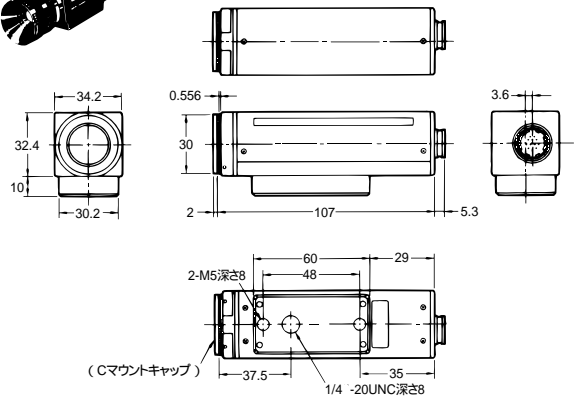

推奨代替商品をご利用いただいた場合の注意点

・推奨代替商品はCCDサイズが異なるためカメラ取付位置を変更する必要があります。

生産終了商品との相違点

| 形 式 | 本体の色 | 外形寸法 | 配線接続 | 取付寸法 | 定格性能 | 動作特性 | 操作方法 |
|---------|------|------|------|------|------|------|------|
| 形F200-S | | × | | × | | | |
| 形F300-S | | × | | | | | |

: 完全互換
 : ほとんど変更ありません / 相似性の高い変更
 × : 変更大
 : 該当する仕様がありません

外形寸法

生産終了商品

形3Z4SP-S5

形3Z4SP-S5-1

外形寸法

推奨代替商品

形F200-S

形F300-S

外形寸法

形F200-S

形F300-S

代替形式一覧

| 生産終了商品 | 推奨代替商品 | 標準価格(円) |
|-------------|---------|---------|
| 形3Z4SP-S5 | 形F200-S | 86,000 |
| 形3Z4SP-S5-1 | 形F300-S | 205,000 |

接続 (内部接続、端子配置)

| 生産終了商品 形3Z4SP-S5/形3Z4SP-S5-1 | 推奨代替商品 形F200-S/形F300-S |
|---|---|
| <p>形3Z4SP-S5 形3Z4SP-C /形3Z4W-C3との接続例</p> <p>①形3Z4SP-C ↔ 形3Z4SP-S5の場合</p>  <p>注1. 形3Z4SP-S5カメラの接続は1台のみです。 2. 形3Z4SP-S5を2台以上接続する場合は2の構成となります。</p> <p>②形3Z4SP-C2 の接続例</p>  <p>注3. 接続ケーブルは、形3Z4SP-V5カメラケーブルをご使用ください。</p> | <p>形F200-S 形3Z4SP-C /形3Z4W-C3との接続例</p> <p>①形3Z4SP-C ↔ 形F200-Sの場合</p>  <p>注1. 形F200-Sカメラの接続は2台のみです。 2. 形F200-Sを3台以上接続する場合は2の構成となります。</p> <p>②形3Z4SP-C2 の接続例</p>  <p>注3. 接続ケーブルは、形3Z4SP-V5カメラケーブルをご使用ください。</p> |
| <p>形3Z4SP-S5-1 形F300-A20/形F300-A20Sとの接続例</p>  <p>注1. 接続ケーブルは、形F309-VSカメラケーブルをご使用ください。 形F300-A22Sには使用できません。</p> | <p>形F300-S 形F300-A20/形F300-A20S/形F300-A22Sとの接続例</p>  |