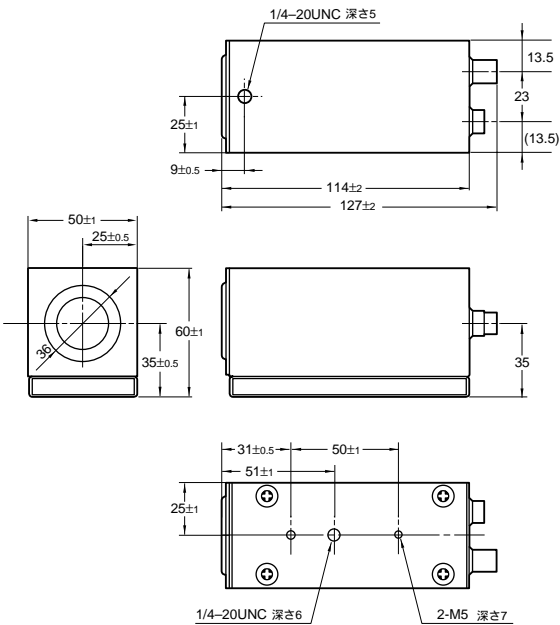

推奨代替商品をご利用いただいた場合の注意点

・推奨代替商品はCCDサイズが異なるためカメラ取付位置を変更する必要があります。

生産終了商品との相違点

| 形 式 | 本体の色 | 外形寸法 | 配線接続 | 取付寸法 | 定格性能 | 動作特性 | 操作方法 |
|---------|------|------|------|------|------|------|------|
| 形F200-S | | × | | × | | | |
| 形F300-S | | × | | | | | |

: 完全互換
 : ほとんど変更ありません / 相似性の高い変更
 × : 変更大
 : 該当する仕様がありません

外形寸法

生産終了商品

形3Z4SP-S5

形3Z4SP-S5-1

外形寸法

推奨代替商品

形F200-S

形F300-S

外形寸法

形F200-S

形F300-S

代替形式一覧

| 生産終了商品 | 推奨代替商品 | 標準価格(円) |
|-------------|---------|---------|
| 形3Z4SP-S5 | 形F200-S | 86,000 |
| 形3Z4SP-S5-1 | 形F300-S | 205,000 |

接続 (内部接続、端子配置)

| 生産終了商品 形3Z4SP-S5/形3Z4SP-S5-1 | 推奨代替商品 形F200-S/形F300-S |
|---|---|
| <p>形3Z4SP-S5 形3Z4SP-C /形3Z4W-C3との接続例</p> <p>①形3Z4SP-C ↔ 形3Z4SP-S5の場合</p>  <p>注1. 形3Z4SP-S5カメラの接続は1台のみです。 2. 形3Z4SP-S5を2台以上接続する場合は2の構成となります。</p> <p>②形3Z4SP-C2 の接続例</p>  <p>注3. 接続ケーブルは、形3Z4SP-V5カメラケーブルをご使用ください。</p> | <p>形F200-S 形3Z4SP-C /形3Z4W-C3との接続例</p> <p>①形3Z4SP-C ↔ 形F200-Sの場合</p>  <p>注1. 形F200-Sカメラの接続は2台のみです。 2. 形F200-Sを3台以上接続する場合は2の構成となります。</p> <p>②形3Z4SP-C2 の接続例</p>  <p>注3. 接続ケーブルは、形3Z4SP-V5カメラケーブルをご使用ください。</p> |
| <p>形3Z4SP-S5-1 形F300-A20/形F300-A20Sとの接続例</p>  <p>注1. 接続ケーブルは、形F309-VSカメラケーブルをご使用ください。 形F300-A22Sには使用できません。</p> | <p>形F300-S 形F300-A20/形F300-A20S/形F300-A22Sとの接続例</p>  |

異なる特性比較

| 項目 | 生産終了商品 | | 推奨代替商品 | |
|---------|---------------|---------------|-------------------|----------------|
| | 形3Z4SP-S5 | 形3Z4SP-S5-1 | 形F200-S | 形F300-S |
| 撮像素子 | 2/3インチCCD | 2/3インチCCD | 1/3インチCCD | 2/3インチCCD |
| 画素数 | 510(H)×491(V) | 510(H)×491(V) | 512(H)×492(V) | 768(H)×493(V) |
| 走査方式 | ノンインタレース | 2:1インタレース | 2:1インタレース | |
| 同期方式 | 内部同期 | 外部同期 | 内部同期 | 外部同期(自動切換) |
| 映像出力 | 1.0Vp-p 75 終端 | | 1.0Vp-p 75 終端 | |
| 解像度(水平) | 380TV本 | | 350TV本 | 570TV本 |
| 電源電圧 | DC11 ~ 16V | | DC10 ~ 16V | DC10.8 ~ 13.2V |
| 質量 | 約350g | | 約150g(レンズ、コネクタ除く) | |