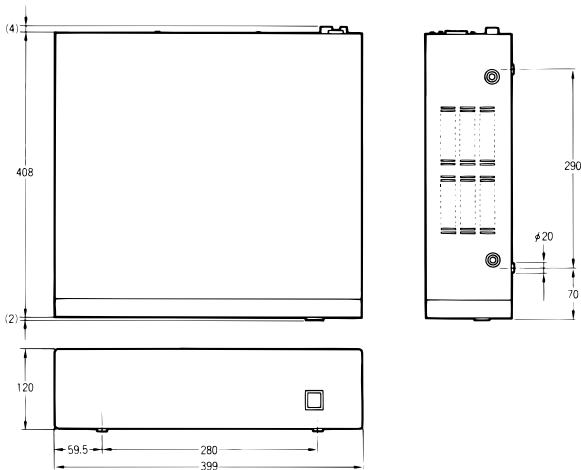

## 形F381-C40

1998年3月末生産終了

推奨代替商品をご利用いただいた場合の注意点

- ・基本的に、外形、操作方法、操作パネル、仕様が同一ではありませんが、カラー画像処理のアプリケーションによっては、代替が可能です。ただし、計測条件など、すべてを設定し直してください。

生産終了商品との相違点

形 式	本体の色	外形寸法	配線接続	取付寸法	定格性能	動作特性	操作方法
形F381-C40	×	×	×	×	×	×	×

#### 外形寸法