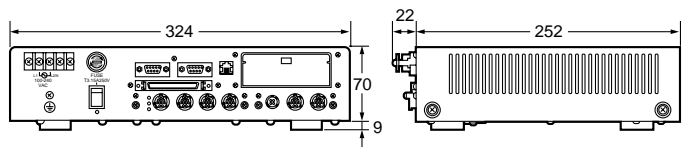

生産終了商品

文字認識装置

形3Z4R- シリーズ

推奨代替商品

形F381-C40

1998年3月末生産終了

推奨代替商品をご利用いただいた場合の注意点

- ・基本的に、外形、操作方法、操作パネル、仕様が同一ではありませんが、カラー画像処理のアプリケーションによっては、代替が可能です。ただし、計測条件など、すべてを設定し直してください。

生産終了商品との相違点

形 式	本体の色	外形寸法	配線接続	取付寸法	定格性能	動作特性	操作方法
形F381-C40	×	×	×	×	×	×	×

- ○：完全互換
- ○：ほとんど変更ありません / 相似性の高い変更
- ×
- ×
- ×
- ×
- ×
- ×

外形寸法

生産終了商品
形3Z4R-C

推奨代替商品
形F381-C40

外形寸法