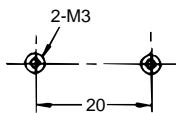

形E3V-DS70C43S

*◎面にも取付金具使用可能

コード : 3.8(16/0.12、4芯)標準2m 質量 : 約70g

形E3V-DS8C43S

*◎面にも取付金具使用可能

コード : 3.8(16/0.12、4芯)標準2m 質量 : 約80g

外形寸法

形E3V3-D

* D61/D81は18.4

取り付け金具使用時 (取り付け金具 : 別売)
(形E3V3-D62の例)

取付寸法

本体取付時

取付金具使用時

取付寸法

本体取付時

取付金具(形E39-L104 : 別売)使用時

外形寸法/取付寸法

**生産終了商品
形E3Vシリーズ**

外形寸法

形E3V-R2C43S
形E3V-R3C43S

コード： 3.8(16/0.12、4芯)標準2m 質量：約80g

**推奨代替商品
形E3V3シリーズ**

外形寸法

形E3V3-R