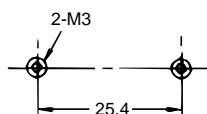

コード : 3.8(16/0.12、4芯)標準2m 質量 : 約140g

推奨代替商品 形E3V3シリーズ

外形寸法

形E3V3-T

* 投光器は投光表示灯のみ

取り付け金具 (別売)
形E3S-L104

取付寸法

本体取付時

形E3V-DS70C43S

*◎面にも取付金具使用可能

コード : 3.8(16/0.12、4芯)標準2m 質量 : 約70g

形E3V-DS8C43S

*◎面にも取付金具使用可能

コード : 3.8(16/0.12、4芯)標準2m 質量 : 約80g

外形寸法

形E3V3-D

外形寸法/取付寸法

**生産終了商品
形E3Vシリーズ**

外形寸法

形E3V-R2C43S
形E3V-R3C43S

コード： 3.8(16/0.12、4芯)標準2m 質量：約80g

**推奨代替商品
形E3V3シリーズ**

外形寸法

形E3V3-R