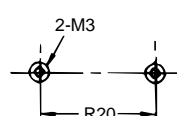

取付金具使用時

取付寸法

本体取付時

取付金具(形E3S-L104: 別売)使用時

外形寸法/取付寸法

生産終了商品
形E3Vシリーズ

推奨代替商品
形E3V3シリーズ

外形寸法

形E3V-DS70C43S

*◎面にも取付金具使用可能

コード : 3.8(16/0.12、4芯)標準2m 質量 : 約70g

形E3V-DS8C43S

*◎面にも取付金具使用可能

コード : 3.8(16/0.12、4芯)標準2m 質量 : 約80g

外形寸法

形E3V3-D

外形寸法/取付寸法

**生産終了商品
形E3Vシリーズ**

外形寸法

形E3V-R2C43S
形E3V-R3C43S

コード： 3.8(16/0.12、4芯)標準2m 質量：約80g

**推奨代替商品
形E3V3シリーズ**

外形寸法

形E3V3-R