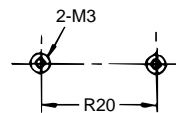

形E3V-DS70C43S

*◎面にも取付金具使用可能

コード : 3.8(16/0.12、4芯)標準2m 質量 : 約70g

形E3V-DS8C43S

*◎面にも取付金具使用可能

コード : 3.8(16/0.12、4芯)標準2m 質量 : 約80g

外形寸法

形E3V3-D

* D61/D81は18.4

取り付け金具使用時 (取り付け金具 : 別売)
(形E3V3-D62の例)

取付寸法

本体取付時

取付金具使用時

取付寸法

本体取付時

取付金具(形E39-L104 : 別売)使用時

外形寸法/取付寸法

**生産終了商品
形E3Vシリーズ**

外形寸法

形E3V-R2C43S
形E3V-R3C43S

コード： 3.8(16/0.12、4芯)標準2m 質量：約80g

**推奨代替商品
形E3V3シリーズ**

外形寸法

形E3V3-R