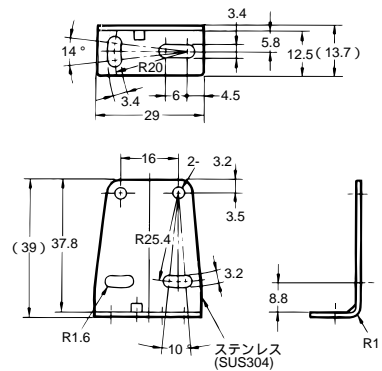

**取り付け金具 (別売)
形E3S-L104**

取付寸法

本体取付時

取付金具使用時

取付寸法

本体取付時

取付金具(形E3S-L104: 別売)使用時