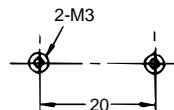

外形寸法/取付寸法

**生産終了商品
形E3Vシリーズ**

外形寸法

形E3V-R2C43S
形E3V-R3C43S

コード： 3.8(16/0.12、4芯)標準2m 質量：約80g

**推奨代替商品
形E3V3シリーズ**

外形寸法

形E3V3-R

注) 形E3V-R3C43Sの推奨代替商品はありません

**取り付け金具 (別売)
形E3S-L104**

取付寸法

本体取付時

取付金具使用時

取付寸法

本体取付時

取付金具(形E3S-L104: 別売)使用時