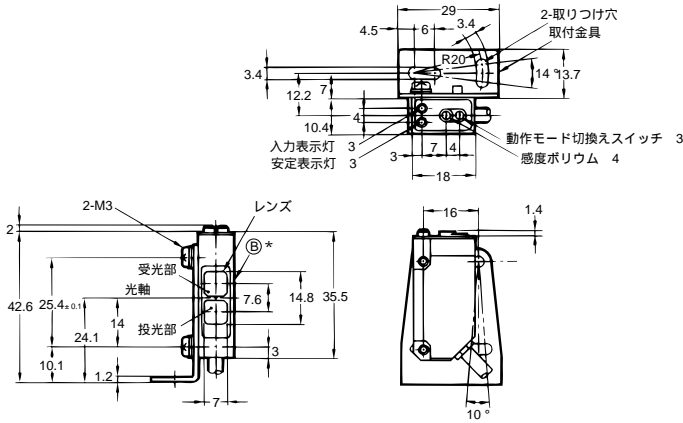

コード : 3.8(16/0.12、4芯)標準2m 質量 : 約140g

推奨代替商品 形E3V3シリーズ

外形寸法

形E3V3-T

* 投光器は投光表示灯のみ

取り付け金具 (別売)
形E3S-L104

取付寸法

本体取付時

取付金具使用時

取付寸法

本体取付時

取付金具(形E3S-L104: 別売)使用時

外形寸法/取付寸法

生産終了商品
形E3Vシリーズ

推奨代替商品
形E3V3シリーズ

外形寸法

形E3V-DS70C43S

*◎面にも取付金具使用可能

コード : 3.8(16/0.12、4芯)標準2m 質量 : 約70g

形E3V-DS8C43S

*◎面にも取付金具使用可能

コード : 3.8(16/0.12、4芯)標準2m 質量 : 約80g

外形寸法

形E3V3-D

外形寸法/取付寸法

**生産終了商品
形E3Vシリーズ**

外形寸法

形E3V-R2C43S
形E3V-R3C43S

コード： 3.8(16/0.12、4芯)標準2m 質量：約80g

**推奨代替商品
形E3V3シリーズ**

外形寸法

形E3V3-R