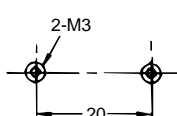

生産終了商品

アンプ内蔵光電スイッチ

形E3Vシリーズ

推奨代替商品

形E3V3シリーズ

1997年9月末生産終了

推奨代替商品をご利用いただいた場合の注意点

- ・自己診断出力がなくなります。
- ・制御出力切替がスイッチ式からコード切替式になります。
- ・2回転ボリュームが1回転ボリュームになります。
- ・入光表示灯 動作表示灯に変更となります。
- ・透過形外部診断出力がなくなります。

生産終了商品との相違点

形式	本体の色	外形寸法	配線接続	取付寸法	定格性能	動作特性	操作方法
形E3V3シリーズ			×				

- : 完全互換
- △ : ほとんど変更ありません / 相似性の高い変更
- ×
- : 変更大
- : 該当する仕様がありません

外形寸法/取付寸法

生産終了商品 形E3Vシリーズ

外形寸法

形E3V-7C43S

* ◎面にも取付金具使用可能

コード : 3.8(16/0.12、4芯)標準2m 質量 : 約140g

推奨代替商品 形E3V3シリーズ

外形寸法

形E3V3-T

* 投光器は投光表示灯のみ

取り付け金具 (別売)
形E3S-L104

取付寸法

本体取付時

取付金具使用時

取付寸法

本体取付時

取付金具(形E3S-L104: 別売)使用時