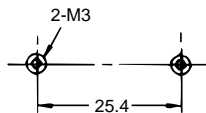

外形寸法/取付寸法

生産終了商品
形E3Vシリーズ

推奨代替商品
形E3V3シリーズ

外形寸法

形E3V-DS70C43S

*◎面にも取付金具使用可能

コード : 3.8(16/0.12、4芯)標準2m 質量 : 約70g

形E3V-DS8C43S

*◎面にも取付金具使用可能

コード : 3.8(16/0.12、4芯)標準2m 質量 : 約80g

外形寸法

形E3V3-D

* D61/D81は18.4

取り付け金具使用時 (取り付け金具 : 別売)
(形E3V3-D62の例)

取付寸法

本体取付時

取付金具使用時

取付寸法

本体取付時

取付金具(形E39-L104 : 別売)使用時