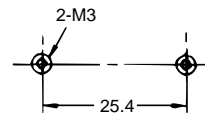

形E3V-DS70C43S

*◎面にも取付金具使用可能

コード : 3.8(16/0.12、4芯)標準2m 質量 : 約70g

形E3V-DS8C43S

*◎面にも取付金具使用可能

コード : 3.8(16/0.12、4芯)標準2m 質量 : 約80g

外形寸法

形E3V3-D

* D61/D81は18.4

取り付け金具使用時 (取り付け金具 : 別売)
(形E3V3-D62の例)

取付寸法

本体取付時

取付金具使用時

取付寸法

本体取付時

取付金具(形E39-L104 : 別売)使用時

外形寸法/取付寸法

**生産終了商品
形E3Vシリーズ**

外形寸法

形E3V-R2C43S
形E3V-R3C43S

コード： 3.8(16/0.12、4芯)標準2m 質量：約80g

**推奨代替商品
形E3V3シリーズ**

外形寸法

形E3V3-R