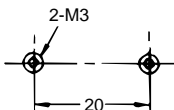

外形寸法/取付寸法

**生産終了商品
形E3Vシリーズ**

外形寸法

形E3V-R2C43S
形E3V-R3C43S

コード： 3.8(16/0.12、4芯)標準2m 質量：約80g

**推奨代替商品
形E3V3シリーズ**

外形寸法

形E3V3-R

注) 形E3V-R3C43Sの推奨代替商品はありません

**取り付け金具 (別売)
形E3S-L104**

取付寸法

本体取付時

取付金具使用時

取付寸法

本体取付時

取付金具(形E3S-L104: 別売)使用時