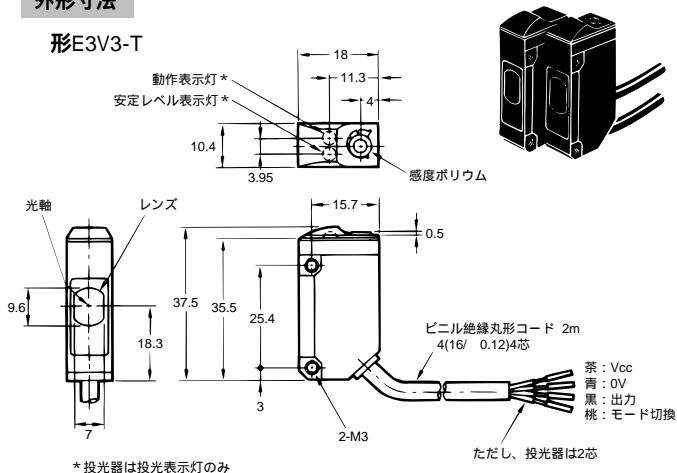

生産終了商品との相違点

形式	本体の色	外形寸法	配線接続	取付寸法	定格性能	動作特性	操作方法
形E3V3シリーズ			×				

- : 完全互換
- △ : ほとんど変更ありません / 相似性の高い変更
- ×
- ◇ : 変更大
- : 該当する仕様がありません

外形寸法/取付寸法

生産終了商品 形E3Vシリーズ

外形寸法

形E3V-7C43S

* ◎面にも取付金具使用可能

コード : 3.8(16/0.12、4芯)標準2m 質量 : 約140g

推奨代替商品 形E3V3シリーズ

外形寸法

形E3V3-T

* 投光器は投光表示灯のみ

取り付け金具 (別売)
形E3S-L104

取付寸法

本体取付時

形E3V-DS70C43S

*◎面にも取付金具使用可能

コード : 3.8(16/0.12、4芯)標準2m 質量 : 約70g

形E3V-DS8C43S

*◎面にも取付金具使用可能

コード : 3.8(16/0.12、4芯)標準2m 質量 : 約80g

外形寸法

形E3V3-D

外形寸法/取付寸法

**生産終了商品
形E3Vシリーズ**

外形寸法

形E3V-R2C43S
形E3V-R3C43S

コード： 3.8(16/0.12、4芯)標準2m 質量：約80g

**推奨代替商品
形E3V3シリーズ**

外形寸法

形E3V3-R