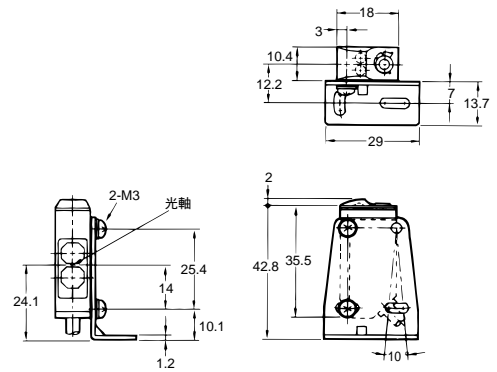

コード : 3.8(16/0.12、4芯)標準2m 質量 : 約140g

推奨代替商品 形E3V3シリーズ

外形寸法

形E3V3-T

* 投光器は投光表示灯のみ

取り付け金具 (別売)
形E3S-L104

取付寸法

本体取付時

形E3V-DS70C43S

*◎面にも取付金具使用可能

コード : 3.8(16/0.12、4芯)標準2m 質量 : 約70g

形E3V-DS8C43S

*◎面にも取付金具使用可能

コード : 3.8(16/0.12、4芯)標準2m 質量 : 約80g

外形寸法

形E3V3-D

* D61/D81は18.4

取り付け金具使用時 (取り付け金具 : 別売)
(形E3V3-D62の例)

取付寸法

本体取付時

取付金具使用時

取付寸法

本体取付時

取付金具(形E39-L104 : 別売)使用時

外形寸法/取付寸法

**生産終了商品
形E3Vシリーズ**

外形寸法

形E3V-R2C43S
形E3V-R3C43S

コード： 3.8(16/0.12、4芯)標準2m 質量：約80g

**推奨代替商品
形E3V3シリーズ**

外形寸法

形E3V3-R