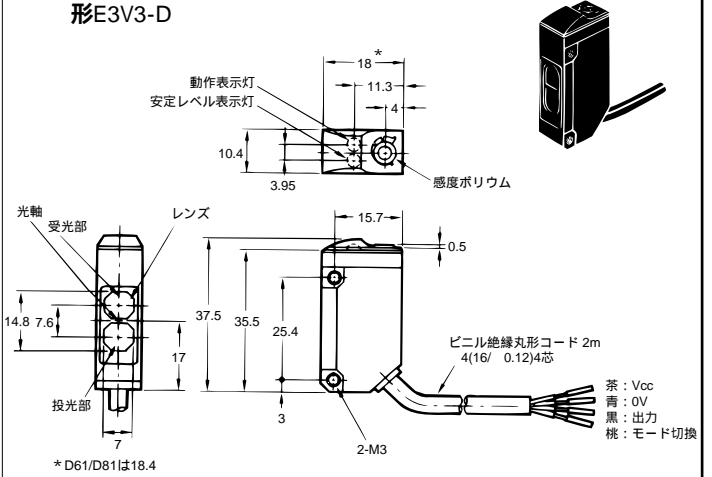

コード : 3.8(16/0.12、4芯)標準2m 質量 : 約140g

推奨代替商品 形E3V3シリーズ

外形寸法

形E3V3-T

* 投光器は投光表示灯のみ

取り付け金具 (別売)
形E3S-L104

取付寸法

本体取付時

形E3V-DS70C43S

*◎面にも取付金具使用可能

コード : 3.8(16/0.12、4芯)標準2m 質量 : 約70g

形E3V-DS8C43S

*◎面にも取付金具使用可能

コード : 3.8(16/0.12、4芯)標準2m 質量 : 約80g

外形寸法

形E3V3-D

* D61/D81は18.4

取り付け金具使用時 (取り付け金具 : 別売)
(形E3V3-D62の例)

取付寸法

本体取付時

取付金具使用時

取付寸法

本体取付時

取付金具(形E39-L104 : 別売)使用時

外形寸法/取付寸法

**生産終了商品
形E3Vシリーズ**

外形寸法

形E3V-R2C43S
形E3V-R3C43S

コード： 3.8(16/0.12、4芯)標準2m 質量：約80g

**推奨代替商品
形E3V3シリーズ**

外形寸法

形E3V3-R