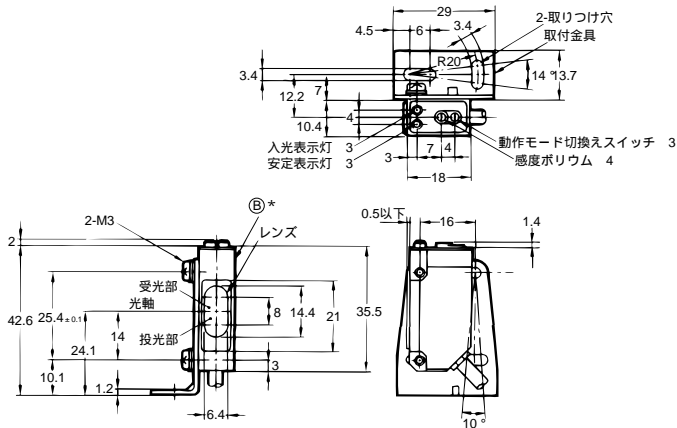

コード : 3.8(16/0.12、4芯)標準2m 質量 : 約140g

推奨代替商品 形E3V3シリーズ

外形寸法

形E3V3-T

* 投光器は投光表示灯のみ

取り付け金具 (別売)
形E3S-L104

取付寸法

本体取付時

取付金具使用時

取付寸法

本体取付時

取付金具(形E3S-L104: 別売)使用時

外形寸法/取付寸法

生産終了商品
形E3Vシリーズ

推奨代替商品
形E3V3シリーズ

外形寸法

形E3V-DS70C43S

*◎面にも取付金具使用可能

コード : 3.8(16/0.12、4芯)標準2m 質量 : 約70g

形E3V-DS8C43S

*◎面にも取付金具使用可能

コード : 3.8(16/0.12、4芯)標準2m 質量 : 約80g

外形寸法

形E3V3-D

外形寸法/取付寸法

**生産終了商品
形E3Vシリーズ**

外形寸法

形E3V-R2C43S
形E3V-R3C43S

コード： 3.8(16/0.12、4芯)標準2m 質量：約80g

**推奨代替商品
形E3V3シリーズ**

外形寸法

形E3V3-R