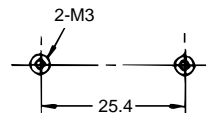

外形寸法/取付寸法

**生産終了商品
形E3Vシリーズ**

外形寸法

形E3V-R2C43S
形E3V-R3C43S

コード： 3.8(16/0.12、4芯)標準2m 質量：約80g

**推奨代替商品
形E3V3シリーズ**

外形寸法

形E3V3-R

注) 形E3V-R3C43Sの推奨代替商品はありません

**取り付け金具 (別売)
形E3S-L104**

取付寸法

本体取付時

取付金具使用時

取付寸法

本体取付時

取付金具(形E3S-L104: 別売)使用時