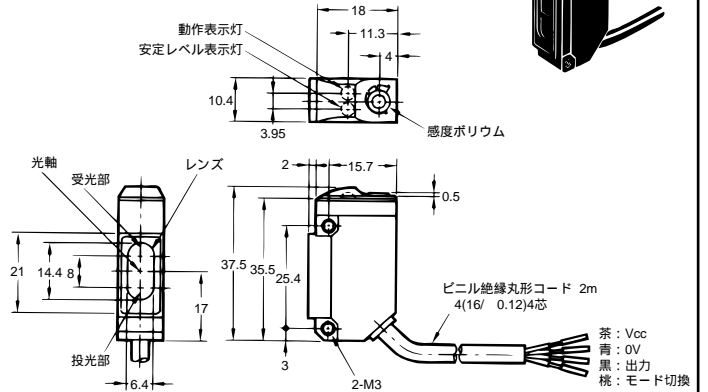

コード : 3.8(16/0.12、4芯)標準2m 質量 : 約140g

推奨代替商品 形E3V3シリーズ

外形寸法

形E3V3-T

* 投光器は投光表示灯のみ

取り付け金具 (別売)
形E3S-L104

取付寸法

本体取付時

形E3V-DS70C43S

*◎面にも取付金具使用可能

コード : 3.8(16/0.12、4芯)標準2m 質量 : 約70g

形E3V-DS8C43S

*◎面にも取付金具使用可能

コード : 3.8(16/0.12、4芯)標準2m 質量 : 約80g

外形寸法

形E3V3-D

* D61/D81は18.4

取り付け金具使用時 (取り付け金具 : 別売)
(形E3V3-D62の例)

取付寸法

本体取付時

取付金具使用時

取付寸法

本体取付時

取付金具(形E39-L104 : 別売)使用時

外形寸法/取付寸法

**生産終了商品
形E3Vシリーズ**

外形寸法

形E3V-R2C43S
形E3V-R3C43S

コード： 3.8(16/0.12、4芯)標準2m 質量：約80g

**推奨代替商品
形E3V3シリーズ**

外形寸法

形E3V3-R