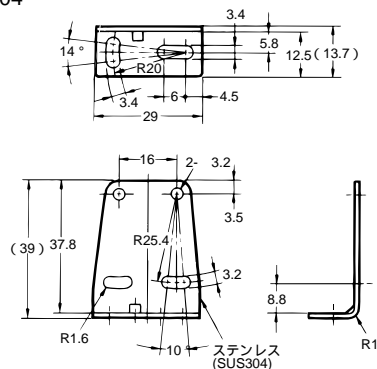

コード : 3.8(16/0.12、4芯)標準2m 質量 : 約140g

推奨代替商品 形E3V3シリーズ

外形寸法

形E3V3-T

* 投光器は投光表示灯のみ

取り付け金具 (別売)
形E3S-L104

取付寸法

本体取付時

取付金具使用時

取付寸法

本体取付時

取付金具(形E3S-L104: 別売)使用時

外形寸法/取付寸法

生産終了商品
形E3Vシリーズ

推奨代替商品
形E3V3シリーズ

外形寸法

形E3V-DS70C43S

*◎面にも取付金具使用可能

コード : 3.8(16/0.12、4芯)標準2m 質量 : 約70g

形E3V-DS8C43S

*◎面にも取付金具使用可能

コード : 3.8(16/0.12、4芯)標準2m 質量 : 約80g

外形寸法

形E3V3-D

外形寸法/取付寸法

**生産終了商品
形E3Vシリーズ**

外形寸法

形E3V-R2C43S
形E3V-R3C43S

コード： 3.8(16/0.12、4芯)標準2m 質量：約80g

**推奨代替商品
形E3V3シリーズ**

外形寸法

形E3V3-R