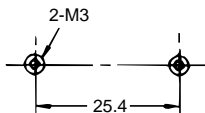

外形寸法/取付寸法

**生産終了商品
形E3Vシリーズ**

外形寸法

形E3V-R2C43S
形E3V-R3C43S

コード： 3.8(16/0.12、4芯)標準2m 質量：約80g

**推奨代替商品
形E3V3シリーズ**

外形寸法

形E3V3-R

注) 形E3V-R3C43Sの推奨代替商品はありません

**取り付け金具 (別売)
形E3S-L104**

取付寸法

本体取付時

取付金具使用時

取付寸法

本体取付時

取付金具(形E3S-L104: 別売)使用時