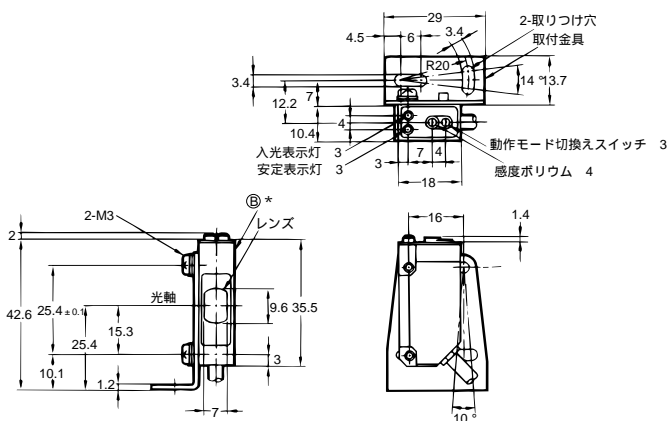

生産終了商品との相違点

形式	本体の色	外形寸法	配線接続	取付寸法	定格性能	動作特性	操作方法
形E3V3シリーズ			×				

- : 完全互換
- △ : ほとんど変更ありません / 相似性の高い変更
- ×
- ◇ : 変更大
- : 該当する仕様がありません

外形寸法/取付寸法

生産終了商品 形E3Vシリーズ

外形寸法

形E3V-7C43S

* ◎面にも取付金具使用可能

コード : 3.8(16/0.12、4芯)標準2m 質量 : 約140g

推奨代替商品 形E3V3シリーズ

外形寸法

形E3V3-T

* 投光器は投光表示灯のみ

取り付け金具 (別売)
形E3S-L104

取付寸法

本体取付時

形E3V-DS70C43S

*◎面にも取付金具使用可能

コード : 3.8(16/0.12、4芯)標準2m 質量 : 約70g

形E3V-DS8C43S

*◎面にも取付金具使用可能

コード : 3.8(16/0.12、4芯)標準2m 質量 : 約80g

外形寸法

形E3V3-D

外形寸法/取付寸法

**生産終了商品
形E3Vシリーズ**

外形寸法

形E3V-R2C43S
形E3V-R3C43S

コード： 3.8(16/0.12、4芯)標準2m 質量：約80g

**推奨代替商品
形E3V3シリーズ**

外形寸法

形E3V3-R