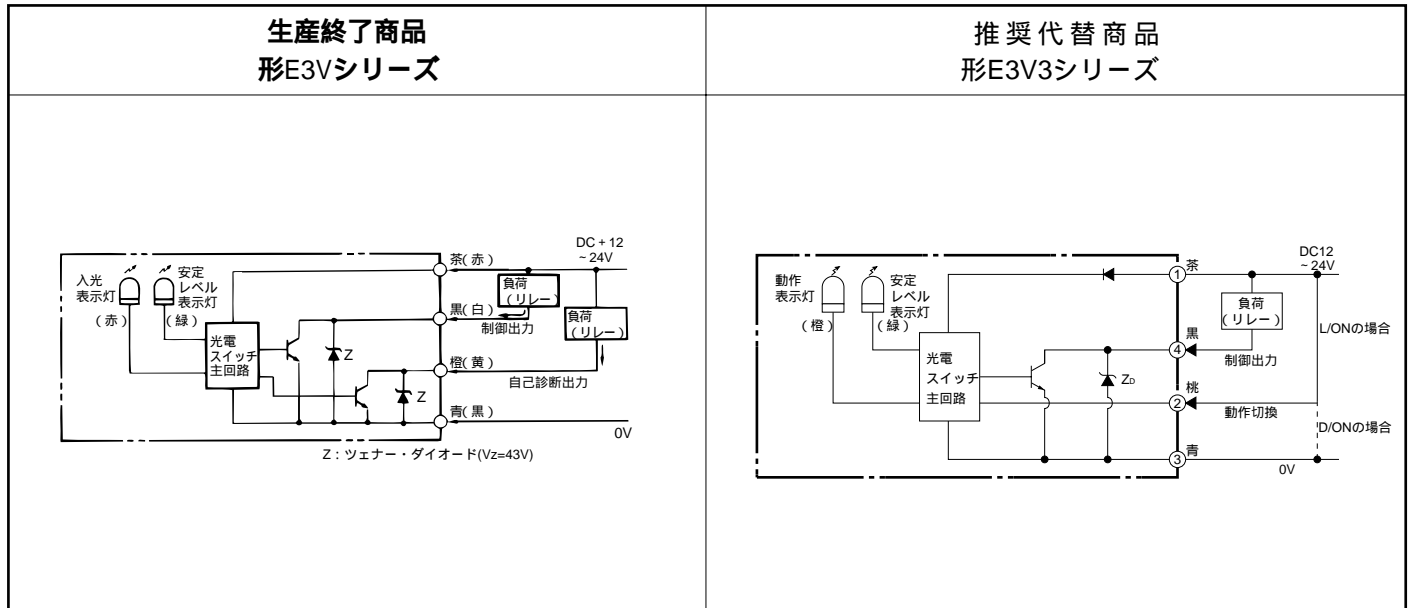

接続（内部接続、端子配置）

代替形式一覧

生産終了商品	推奨代替商品	標準価格(円)
形E3V-7C43S	形E3V3-T61	9,800
形E3V-R2C43S	形E3V3-R61	9,500
形E3V-R3C43S	推奨代替商品はありません	—
形E3V-DS70C43S	形E3V3-D62	9,300
形E3V-DS8C43S	形E3V3-D61	9,300
形E3V-7B43S	形E3V3-T81	9,800
形E3V-R2B43S	形E3V3-R81	9,500
形E3V-R3B43S	推奨代替商品はありません	—
形E3V-DS70B43S	形E3V3-D82	9,300

異なる特性比較

形式	生産終了商品	推奨代替商品
	形E3Vシリーズ	形E3V3シリーズ
項目		
自己診断機能	あり	なし
外部診断機能	あり	なし
表示灯	入光表示（赤色）	動作表示（橙色）
制御出力切替方式	スイッチ切替	ケーブル配線切替
感度調整ボリューム	2回転ストップレス	1回転ストップ付き

付属品

形E3Vシリーズ	形E3V3シリーズ
取付金具 調整ドライバ コーシオンラベル	なし