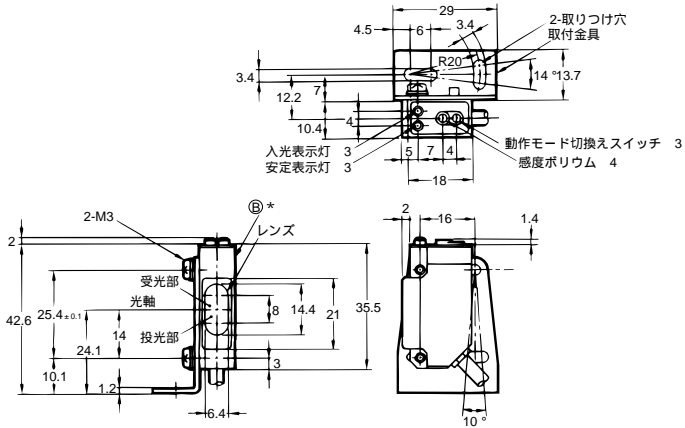

コード : 3.8(16/0.12、4芯)標準2m 質量 : 約140g

推奨代替商品 形E3V3シリーズ

外形寸法

形E3V3-T

* 投光器は投光表示灯のみ

取り付け金具 (別売)
形E3S-L104

取付寸法

本体取付時

形E3V-DS70C43S

*◎面にも取付金具使用可能

コード : 3.8(16/0.12、4芯)標準2m 質量 : 約70g

形E3V-DS8C43S

*◎面にも取付金具使用可能

コード : 3.8(16/0.12、4芯)標準2m 質量 : 約80g

外形寸法

形E3V3-D

* D61/D81は18.4

取り付け金具使用時 (取り付け金具 : 別売)
(形E3V3-D62の例)

取付寸法

本体取付時

取付金具使用時

取付寸法

本体取付時

取付金具(形E39-L104 : 別売)使用時

外形寸法/取付寸法

**生産終了商品
形E3Vシリーズ**

外形寸法

形E3V-R2C43S
形E3V-R3C43S

コード： 3.8(16/0.12、4芯)標準2m 質量：約80g

**推奨代替商品
形E3V3シリーズ**

外形寸法

形E3V3-R