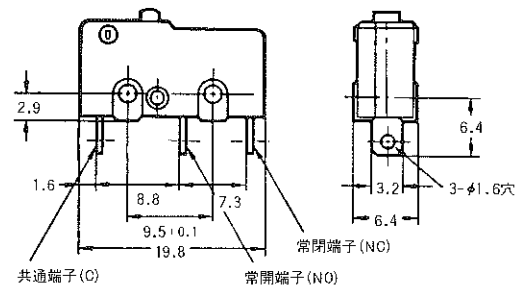

超小形基本スイッチ形SSLシリーズ生産中止のお知らせ

超小形基本スイッチ形SSLシリーズの生産を中止します。

生産中止機種と代替機種

生産中止機種	代替機種
形SSL1	形SS-5
形SSL08L	形SS-5GL・SS-5GL-F・SS-5GL-L
形SSL1L-C	形SS-01GL
形SSL1L111-C	形SS-01GL111
形SSL1オカヤマ	形SS-5・SS-5-L
形SSL1L134-C	形SS-01GL132

☆形SSL1

☆形SS-5

*特性の比較につきましては裏面をご参照ください。

生産中止時期

- 昭和64年3月末日をもって生産中止といたします。

形SSL代替形式特性比較表

No.	SSL形式	代替形式 SSN	OF MAX(g)		RF MIN(g)		PT MAX(mm)		OT MIN(mm)		MD MAX(mm)		FP MAX(mm)		OP (mm)	
			SSL	SSN	SSL	SSN	SSL	SSN	SSL	SSN	SSL	SSN	SSL	SSN	SSL	SSN
1	SSL1	SS-5	150	150	25	25	0.8	0.5	0.3	0.5	0.3	0.1			8.4±0.5	8.4±0.5
2	SSL08L	SS-5GL-L	20	20	4	4			0.6	0.6	1.0	0.8	13.6	13.6	8.8±1	8.8±1
3	SSL1L-C	SS-01GL	75	50	6	4			0.6	0.6	1.0	0.8	13.6	13.6	8.8±1	8.8±1
4	SSL1L111-C	SS-01GL111	50	40	2	3			0.7	1.2	1.8	1.2	23.0	16.8	8.8±2.3	8.8±1.5
5	SSL1オカヤマ	SS-5-L	100	80	25	20	0.8	0.6	0.3	0.3	0.3	0.3				8.4±0.5
6	SSL1L134-C	SS-01GL132	35	60	10	6	5.4		0.6	0.8	0.5	0.6	16.2	15.5	11.0±0.7	11.0±0.8