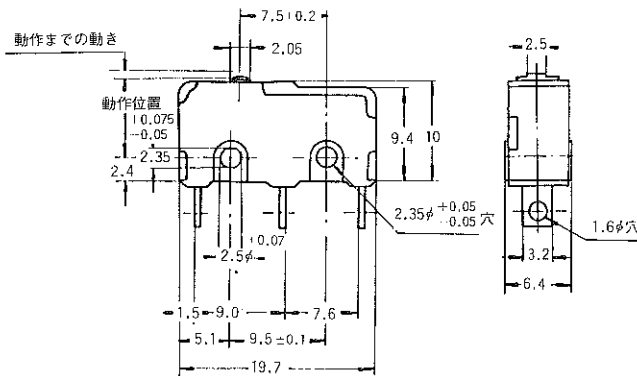

超小形基本スイッチ形SSLシリーズ生産中止のお知らせ

超小形基本スイッチ形SSLシリーズの生産を中止します。

生産中止機種と代替機種

生産中止機種	代替機種
形SSL1	形SS-5
形SSL08L	形SS-5GL・SS-5GL-F・SS-5GL-L
形SSL1L-C	形SS-01GL
形SSL1L111-C	形SS-01GL111
形SSL1オカヤマ	形SS-5・SS-5-L
形SSL1L134-C	形SS-01GL132

☆形SSL1

☆形SS-5

*特性の比較につきましては裏面をご参照ください。

生産中止時期

- 昭和64年3月末日をもって生産中止といたします。

形SSL代替形式特性比較表

No.	SSL形式	代替形式 SSN	OF MAX(g)		RF MIN(g)		PT MAX(mm)		OT MIN(mm)		MD MAX(mm)		FP MAX(mm)		OP (mm)	
			SSL	SSN	SSL	SSN	SSL	SSN	SSL	SSN	SSL	SSN	SSL	SSN	SSL	SSN
1	SSL1	SS-5	150	150	25	25	0.8	0.5	0.3	0.5	0.3	0.1			8.4±0.5	8.4±0.5
2	SSL08L	SS-5GL-L	20	20	4	4			0.6	0.6	1.0	0.8	13.6	13.6	8.8±1	8.8±1
3	SSL1L-C	SS-01GL	75	50	6	4			0.6	0.6	1.0	0.8	13.6	13.6	8.8±1	8.8±1
4	SSL1L111-C	SS-01GL111	50	40	2	3			0.7	1.2	1.8	1.2	23.0	16.8	8.8±2.3	8.8±1.5
5	SSL1オカヤマ	SS-5-L	100	80	25	20	0.8	0.6	0.3	0.3	0.3	0.3				8.4±0.5
6	SSL1L134-C	SS-01GL132	35	60	10	6	5.4		0.6	0.8	0.5	0.6	16.2	15.5	11.0±0.7	11.0±0.8