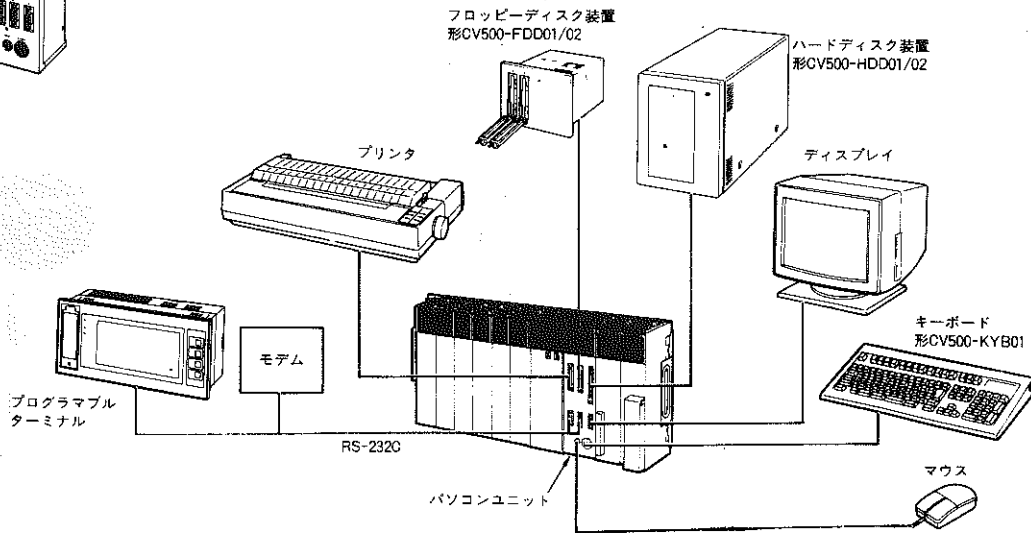

生産中止予定商品

形CV500 - VP111/-VP121シリーズ

推奨代替商品

形CV500 - VP213/-VP223シリーズ

- ●形CV500 - VP111(-E)
- ●形CV500 - VP121(-E)

- ●形CV500 - VP213
- ●形CV500 - VP223
- ●形CV500 - VP217
- ●形CV500 - VP227

異なる特性比較

生産中止予定商品	推奨代替商品
形CV500 - VP111/-VP121シリーズ	形CV500 - VP213/-VP223シリーズ
形CV500 - MP601 ROMディスクボード 使用可能	形CV500 - MP601 使用不可能
形CV500 - MR262 RAMディスクボード 使用可能	形CV500 - MR262 使用不可能