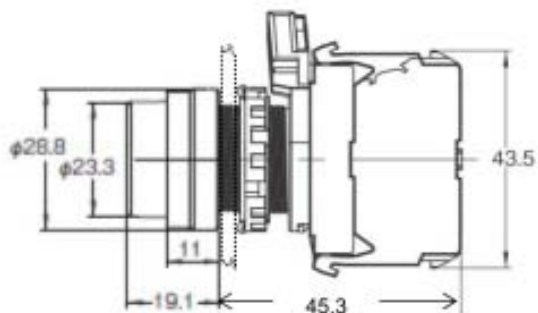

A22NL-BP□シリーズ