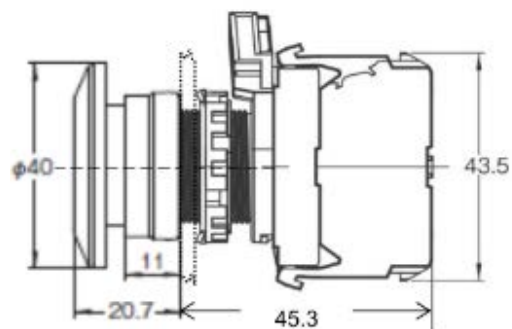

A22N□-BM□シリーズ

LEDランプは組合わせてセットしてご使用頂いていると想定するため、セット品を掲載しています。