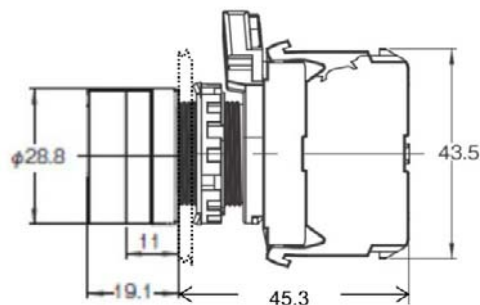

生産終了商品
A22-6A□ LEDランプ 6V仕様

推奨代替商品
A22N/M22N/A22E 照光タイプ 24V仕様
セット組み合わせ形式

A22L-T□シリーズ

A22NL-BP□シリーズ

A22□-G□シリーズ

A22N□-BG□シリーズ

A22□-M□シリーズ

A22N□-BM□シリーズ