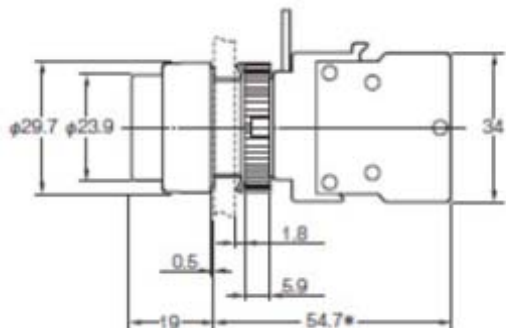

生産終了商品
A22-6A□ LEDランプ 6V仕様

推奨代替商品
A22N/M22N/A22E 照光タイプ 24V仕様
セット組み合わせ形式

A22L-T□シリーズ