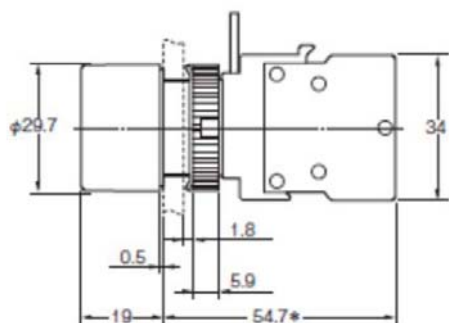

生産終了商品
A22-6A□ LEDランプ 6V仕様

推奨代替商品
A22N/M22N/A22E 照光タイプ 24V仕様
セット組み合わせ形式

A22L-T□シリーズ

A22NL-BP□シリーズ

A22□-G□シリーズ

A22N□-BG□シリーズ

A22□-M□シリーズ

A22N□-BM□シリーズ