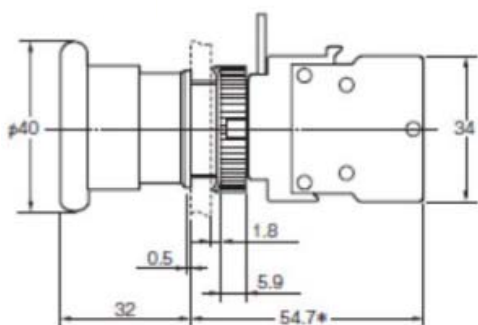

A22□-M□シリーズ