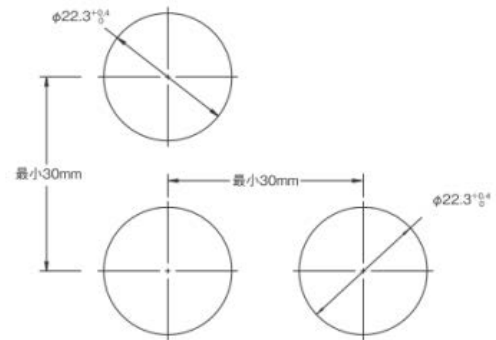

推奨代替商品
A22N/M22N/A22E 照光タイプ 24V仕様
セット組み合わせ形式

M22N-BP-TYA-YC 24V仕様

M22Nシリーズ

パネル加工寸法

- ・パネル厚さは0.8~6mm

パネル加工寸法 φ22.3mmの場合