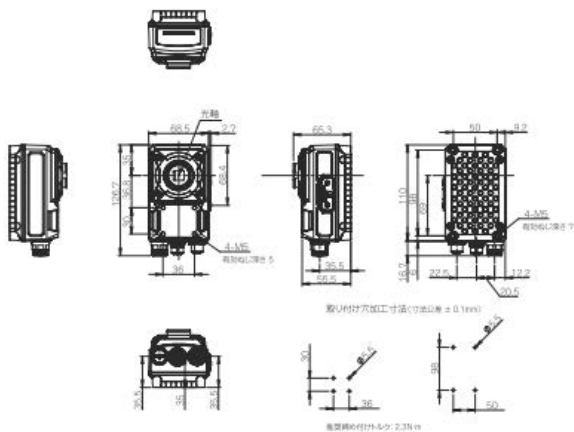

高(110mm) × 幅(68.5mm) × 奥(55.5mm) : スマートカメラ本体の外形寸法

・ FHV70-000000-C

・ FHV70-000000-S00

(単位: mm)

(単位: mm)

・ FHV70-000000-H06

・ FHV70-000000-H19

(単位: mm)