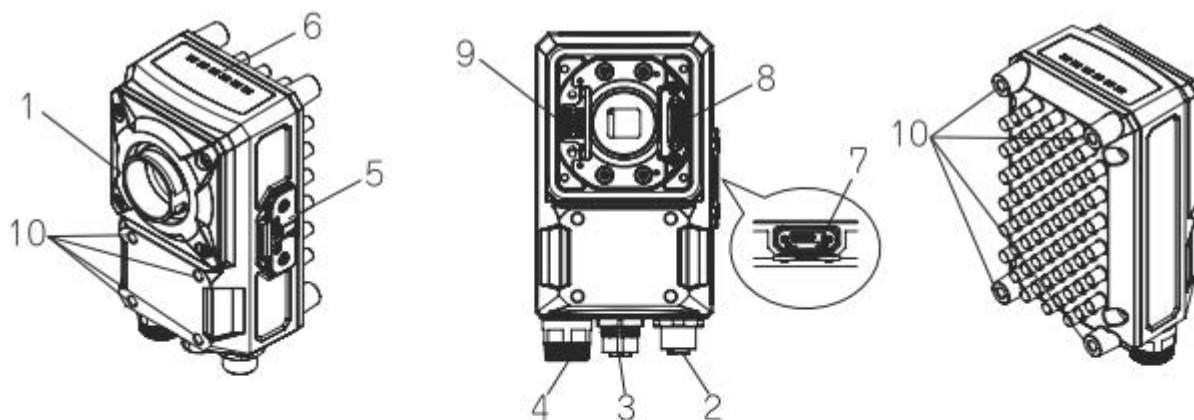

(単位: mm)

・ FHV70-000000-S00-00、FHV70-000000-H00-00

(単位: mm)

■端子配置／配線接続

生産終了商品 FHV7Hシリーズ	推奨代替商品 FHV7Xシリーズ
---------------------	---------------------

FHV7Hシリーズ / FHV7Xシリーズ

番号	名称	機能	
1	撮像部	画像を取り込みます。	
2	I/Oケーブル、スマートカメラデータユニットケーブル接続用コネクタ	I/Oケーブルを使用して、スマートカメラの電源や外部装置と接続するときに使用します。またはスマートカメラデータユニットケーブルを使用して、スマートカメラデータユニットと接続するときに使用します。 専用I/Oケーブル：形 FHV-VD□□、 専用スマートカメラデータユニットケーブル：形 FHV-VU□	
3	イーサネットケーブル接続用コネクタ	イーサネットケーブルを使用して、スマートカメラとパソコン等を接続するときに使用します。 専用イーサネットケーブル：形 FHV-VN□	
4	外部照明接続用コネクタ	外部照明および外部照明コントローラを、接続するときに使用します。 接続可能な外部照明：形 FL-MD□MC 接続可能な外部照明コントローラ：形 FL-TCC□、形 FLV-TCC□	
5	マイクロSDカード装着コネクタ	マイクロSDカードを装着します。処理実行中に、マイクロSDカードを抜き差ししないでください。計測時間への影響や、データ破壊の可能性があります。	
6	動作表示灯	PWR (緑)	通電中、点灯します。
		RUN (緑)	RUN 信号出力を、ON と設定したレイアウトに切り替えたときに点灯します。
		LINK (黄)	Ethernet 機器と接続した時に点灯し、通信時に点滅します。
		BUSY (緑)	処理を実行中に点灯します。
		OR (黄)	総合判定出力信号が、ON 時に点灯します。
7	動作表示灯	SD ACCESS (黄)	マイクロSDカードにアクセスしているときに点灯します。
8	照明モジュール用コネクタ (白)	照明モジュールを装着するときに使用します。	
9	レンズモジュール用コネクタ (黒)	レンズモジュールを装着するときに使用します。	
10	取付ねじ穴	スマートカメラを、ねじで固定する際に使用します。 推奨締付トルク：2.3N・m	

■ 取付寸法

生産終了商品 FHV7Hシリーズ	推奨代替商品 FHV7Xシリーズ
FHV7Hシリーズ / FHV7Xシリーズ	
<p><b>スマートカメラを直接固定する場合</b></p>	
<p>締付トルク：2.3N・m                      ・背面から取り付ける場合：                      取り付け穴深さ：有効深さ 6mm</p> 	<p>・前面から取り付ける場合：                      取り付け穴深さ：有効深さ 4mm</p> 
<p><b>スマートカメラに専用取付具を取り付ける場合</b></p>	
<p><b>1</b> 専用取付具 FHV-XMT-7 を、背面に取り付けます。                      推奨取付ねじサイズ：M5×10mm                      締付トルク：2.3N・m                      ※取付用の M5 ねじは、付属していません。お客様でご準備をお願いします。</p> 	<p><b>2</b> 専用取付具を、所定の位置に取り付けます。                      ※取付用の M5 ねじは、付属していません。お客様でご準備をお願いします。</p> 
<p><b>専用取付具を使用して前面に取り付ける場合</b></p>	
<p><b>1</b> 専用取付具 FHV-XMT-7 を、前面に取り付けます。                      推奨取付ねじサイズ：M5×8mm                      締付トルク：2.3N・m                      ※取付用の M5 ねじは、付属していません。お客様でご準備をお願いします。</p> 	<p><b>2</b> 専用取付具を、所定の位置に取り付けます。                      ※取付用の M5 ねじは、付属していません。お客様でご準備をお願いします。</p> 