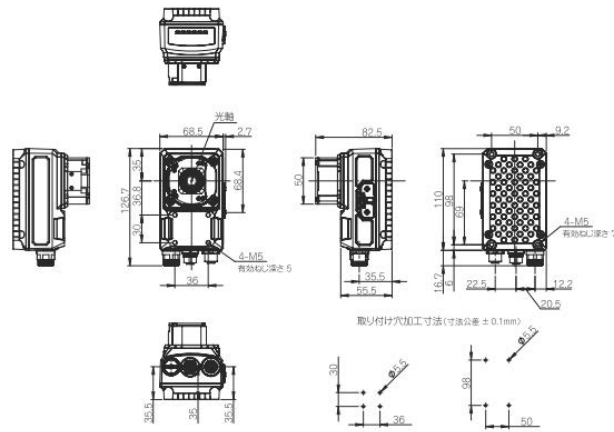

高(110mm) × 幅(68.5mm) × 奥(55.5mm) : スマートカメラ本体の外形寸法

・ FHV70-000000-C

・ FHV70-000000-S00

(単位: mm)

(単位: mm)

・ FHV70-000000-H06

・ FHV70-000000-H19

(単位: mm)