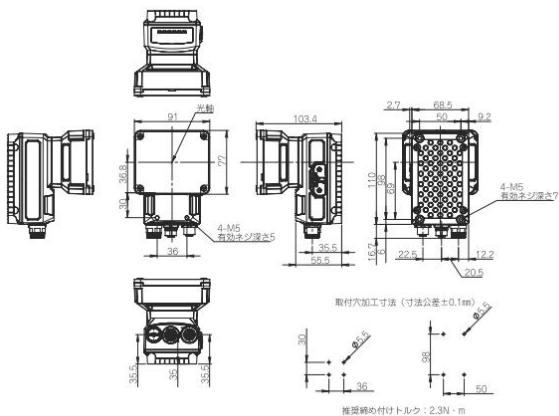

(単位: mm)

・ FHV70-000000-S00-00、FHV70-000000-H00-00