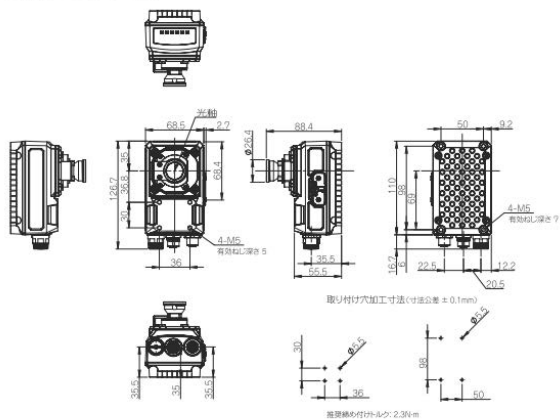

高(110mm) × 幅(68.5mm) × 奥(55.5mm) : スマートカメラ本体の外形寸法

・ FHV70-000000-C

・ FHV70-000000-S00

(単位: mm)

(単位: mm)

・ FHV70-000000-H06

・ FHV70-000000-H19

(単位: mm)

■ 取付寸法

生産終了商品 FHV7Hシリーズ	推奨代替商品 FHV7Xシリーズ
FHV7Hシリーズ / FHV7Xシリーズ	
<p><b>スマートカメラを直接固定する場合</b></p>	
<p>締付トルク：2.3N・m                      ・背面から取り付ける場合：                      取り付け穴深さ：有効深さ 6mm</p> 	<p>・前面から取り付ける場合：                      取り付け穴深さ：有効深さ 4mm</p> 
<p><b>スマートカメラに専用取付具を取り付ける場合</b></p>	
<p><b>1</b> 専用取付具 FHV-XMT-7 を、背面に取り付けます。                      推奨取付ねじサイズ：M5×10mm                      締付トルク：2.3N・m                      ※取付用の M5 ねじは、付属していません。お客様でご準備をお願いします。</p> 	<p><b>2</b> 専用取付具を、所定の位置に取り付けます。                      ※取付用の M5 ねじは、付属していません。お客様でご準備をお願いします。</p> 
<p><b>専用取付具を使用して前面に取り付ける場合</b></p>	
<p><b>1</b> 専用取付具 FHV-XMT-7 を、前面に取り付けます。                      推奨取付ねじサイズ：M5×8mm                      締付トルク：2.3N・m                      ※取付用の M5 ねじは、付属していません。お客様でご準備をお願いします。</p> 	<p><b>2</b> 専用取付具を、所定の位置に取り付けます。                      ※取付用の M5 ねじは、付属していません。お客様でご準備をお願いします。</p> 