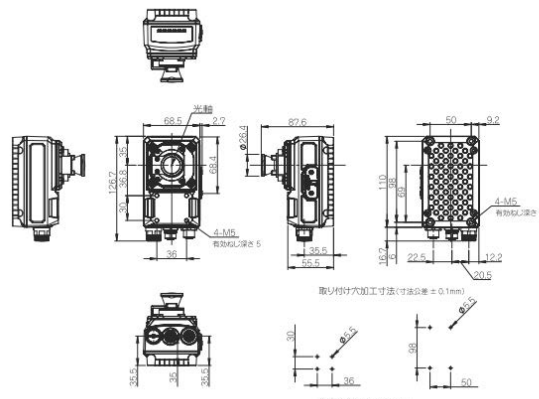

高(110mm) × 幅(68.5mm) × 奥(55.5mm) : スマートカメラ本体の外形寸法

・ FHV70-000000-C

・ FHV70-000000-S00

(単位: mm)

(単位: mm)

・ FHV70-000000-H06

・ FHV70-000000-H19

(単位: mm)

■ 取付寸法

生産終了商品 FHV7Hシリーズ	推奨代替商品 FHV7Xシリーズ
FHV7Hシリーズ / FHV7Xシリーズ	
<p><b>スマートカメラを直接固定する場合</b></p>	
<p>締付トルク：2.3N・m                      ・背面から取り付ける場合：                      取り付け穴深さ：有効深さ 6mm</p> 	<p>・前面から取り付ける場合：                      取り付け穴深さ：有効深さ 4mm</p> 
<p><b>スマートカメラに専用取付具を取り付ける場合</b></p>	
<p><b>1</b> 専用取付具 FHV-XMT-7 を、背面に取り付けます。                      推奨取付ねじサイズ：M5×10mm                      締付トルク：2.3N・m                      ※取付用の M5 ねじは、付属していません。お客様でご準備をお願いします。</p> 	<p><b>2</b> 専用取付具を、所定の位置に取り付けます。                      ※取付用の M5 ねじは、付属していません。お客様でご準備をお願いします。</p> 
<p><b>専用取付具を使用して前面に取り付ける場合</b></p>	
<p><b>1</b> 専用取付具 FHV-XMT-7 を、前面に取り付けます。                      推奨取付ねじサイズ：M5×8mm                      締付トルク：2.3N・m                      ※取付用の M5 ねじは、付属していません。お客様でご準備をお願いします。</p> 	<p><b>2</b> 専用取付具を、所定の位置に取り付けます。                      ※取付用の M5 ねじは、付属していません。お客様でご準備をお願いします。</p> 