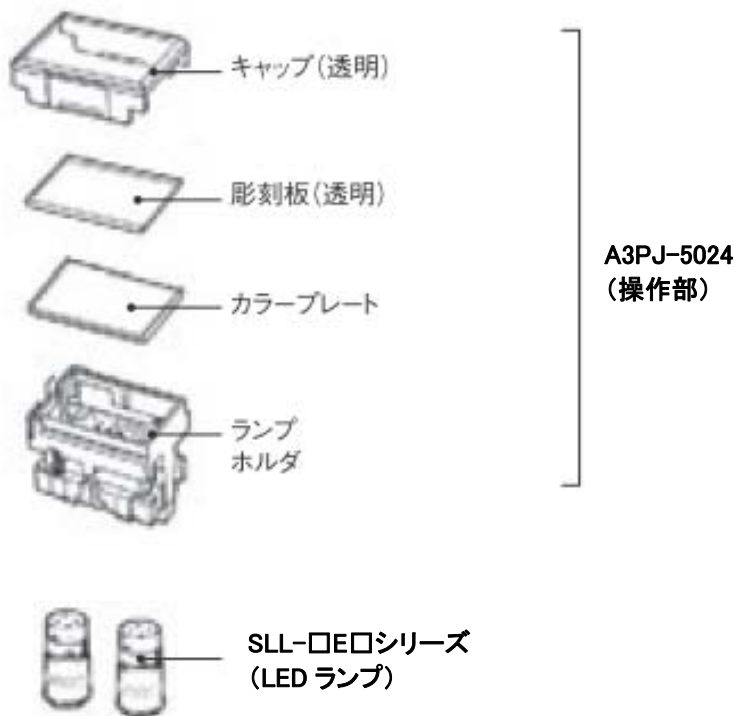

■操作方法

生産終了商品
A3P□-5800-□Eシリーズ

推奨代替商品
A3PJ-5024+SLL-□E□シリーズ

A3PJ-5024(操作部)とSLL-□E□シリーズ(LEDランプ)を組み合わせてご使用ください。
SLL-□E□シリーズ(LEDランプ)は4個必要となります。
A3PJ-5024(操作部)にはカラープレート(白・赤・緑・橙)、彫刻板、しゃ光板が付属されていますのでLED発光色に合わせ、組み合わせてご使用ください。

例) A3PJ-5800-12Eの推奨代替商品の組合せ
A3PJ-5024(1個) + SLL-12ER(2個) + SLL-12EG(1個) + SLL-12EW(1個)