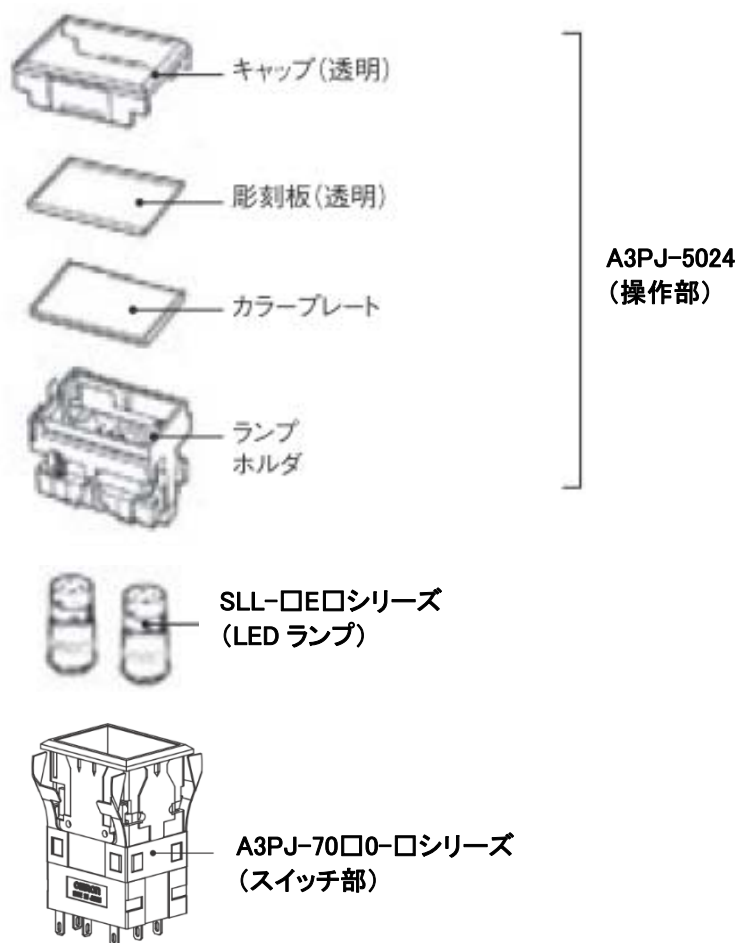

■操作方法(つづき)

生産終了商品
A3P□-90□G□-□EKシリーズ

推奨代替商品
A3PJ-5024+SLL-□E□シリーズ+A3PJ-70□0-□シリーズ

A3PJ-5024(操作部)とA3PJ-70□0-□シリーズ(スイッチ部)とSLL-□E□シリーズ(LEDランプ)を組み合わせてご使用ください。

SLL-□E□シリーズ(LEDランプ)は4個必要となります。

A3PJ-5024(操作部)にはカラープレート(白・赤・緑・橙)、彫刻板、しゃ光板が付属されていますのでLED発光色に合わせ、組み合わせてご使用ください。

例) A3PA-90AG1-24EKの推奨代替商品の組合せ

A3PJ-5024(1個)+A3PJ-7010-1(1個)+SLL-24ER(2個)+SLL-24EG(1個)+SLL-24EW(1個)

本案内に記載の仕様・価格は、発行時点のものです。予告なく変更することがありますので、ご了承ください。
本案内では主に仕様上の変更点を記載しています。ご使用上の注意事項等、ご使用の際に必要な内容につきましては、必ずカタログ、仕様書、取扱説明書、マニュアル等をお読みください。