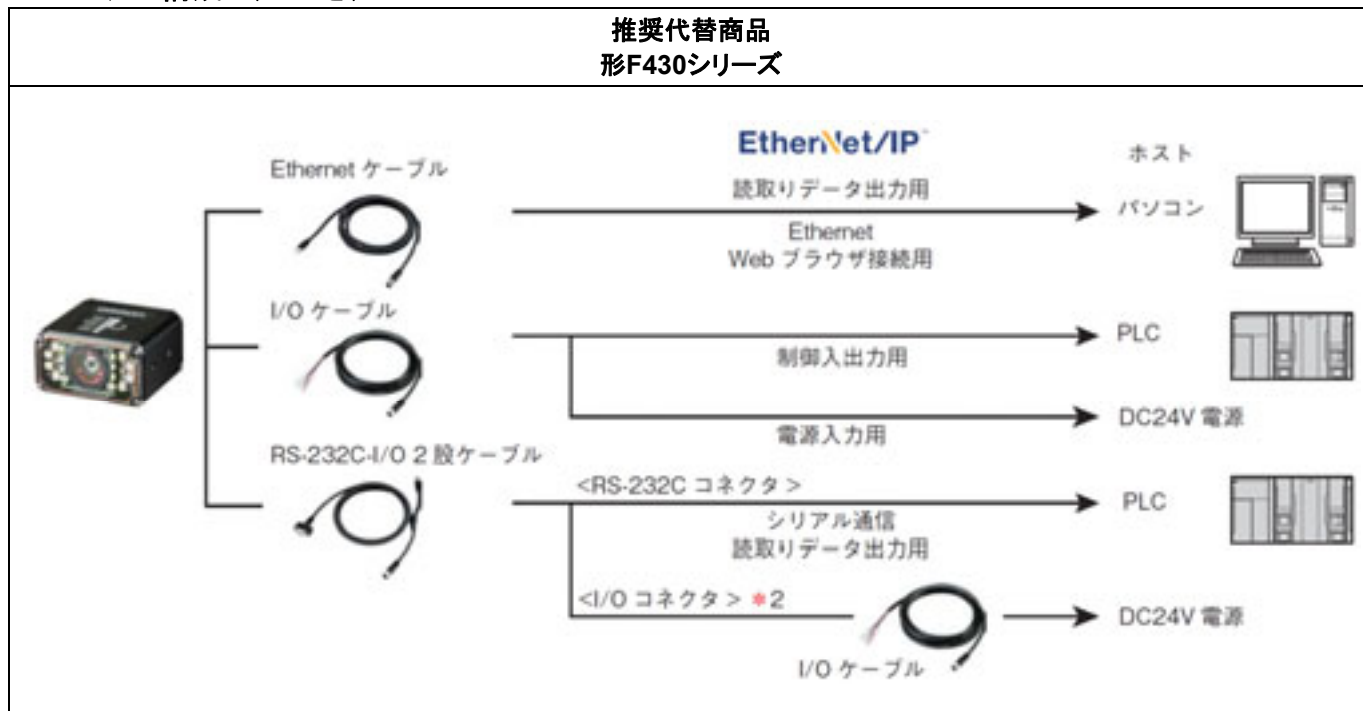

■システム構成（つづき）

本案内に記載の仕様・価格は、発行時点のものです。予告なく変更することがありますので、ご了承ください。
本案内では主に仕様上の変更点を記載しています。ご使用上の注意事項等、ご使用の際に必要な内容につきましては、必ずカタログ、仕様書、取扱説明書、マニュアル等をお読みください。