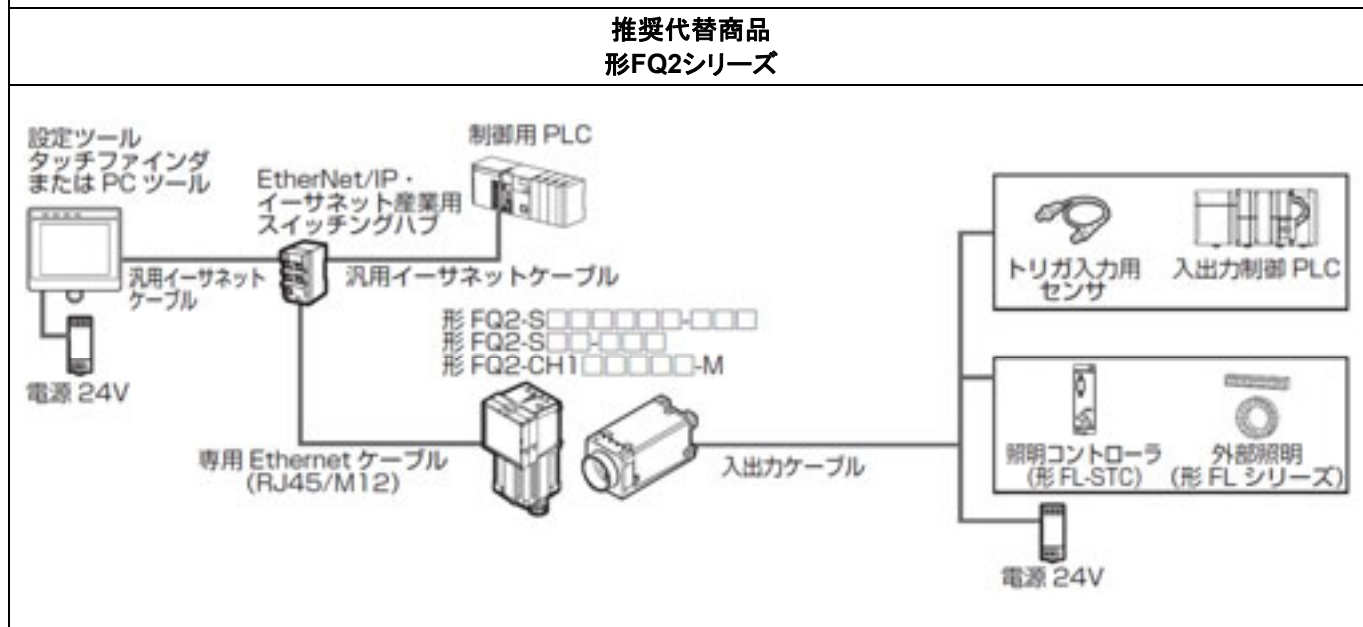

■システム構成（つづき）

本案内に記載の仕様・価格は、発行時点のものです。予告なく変更することがありますので、ご了承ください。
本案内では主に仕様上の変更点を記載しています。ご使用上の注意事項等、ご使用の際に必要な内容につきましては、必ずカタログ、仕様書、取扱説明書、マニュアル等をお読みください。