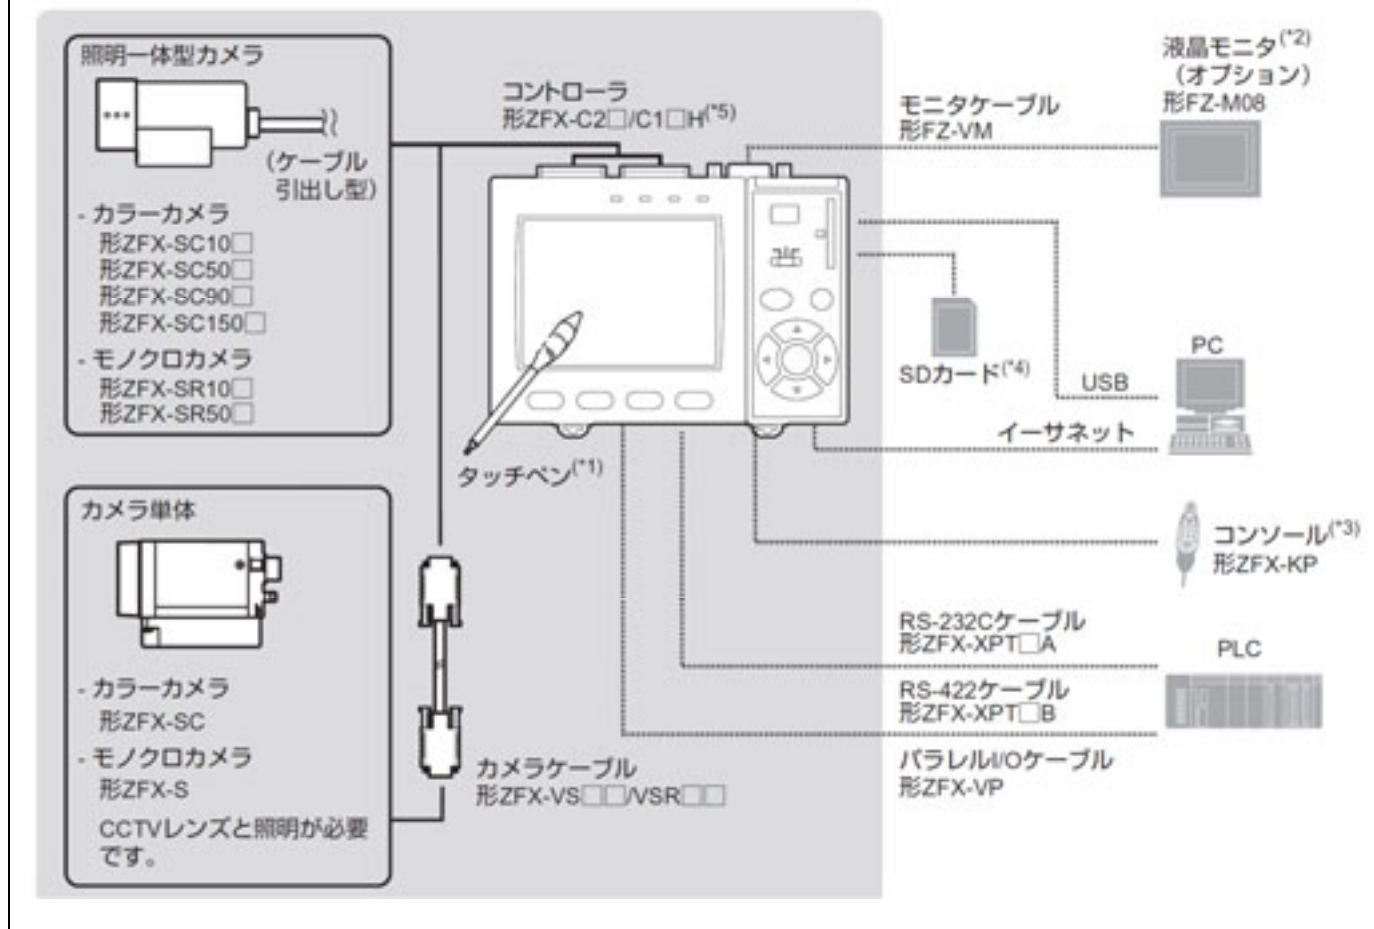

■システム構成

生産終了商品
形ZFXシリーズ