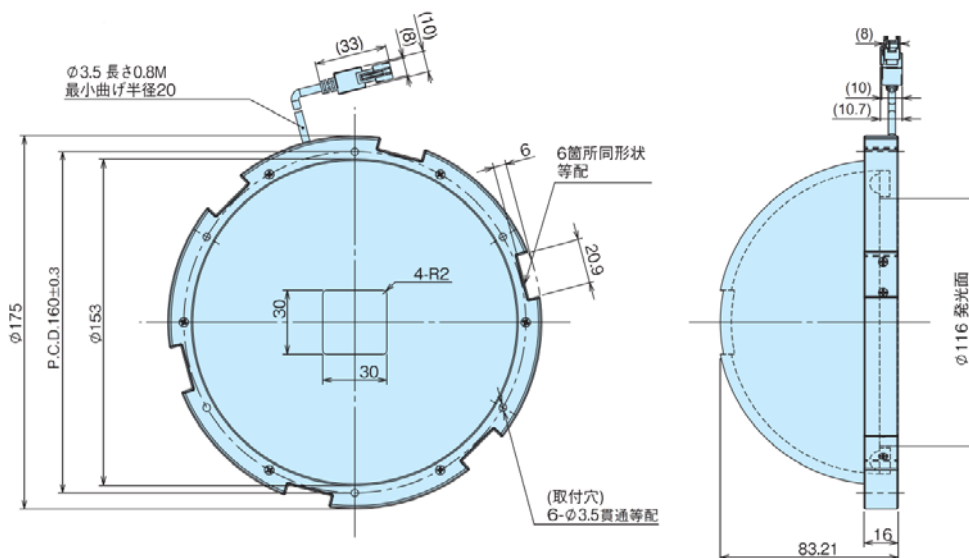

形FLV-DD150R
形FLV-DD150W