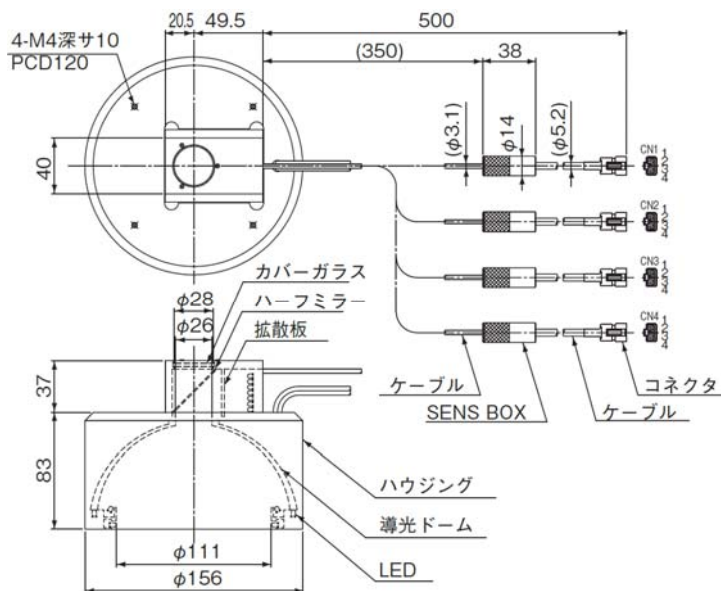

生産終了予定商品 ドーム照明 形3Z4S-LT MDML-CR156 形3Z4S-LT MDML-CW156	推奨代替商品 ドーム照明 形FLV-DD150R 形FLV-DD150W

形3Z4S-LT MDML-CR156
形3Z4S-LT MDML-CW156