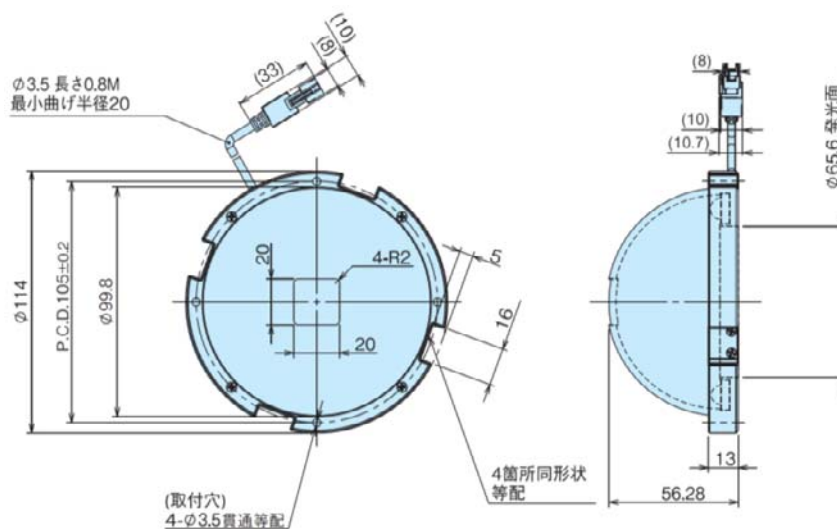

■外形寸法

<p>生産終了予定商品 ドーム照明 形3Z4S-LT MDML-CR94 形3Z4S-LT MDML-CW94</p>	<p>推奨代替商品 ドーム照明 形FLV-DD100R 形FLV-DD100W</p>
--	--

形3Z4S-LT MDML-CR94
 形3Z4S-LT MDML-CW94

形FLV-DD100R
 形FLV-DD100W

生産終了予定商品 ドーム照明 形3Z4S-LT MDML-CR156 形3Z4S-LT MDML-CW156	推奨代替商品 ドーム照明 形FLV-DD150R 形FLV-DD150W
---	---