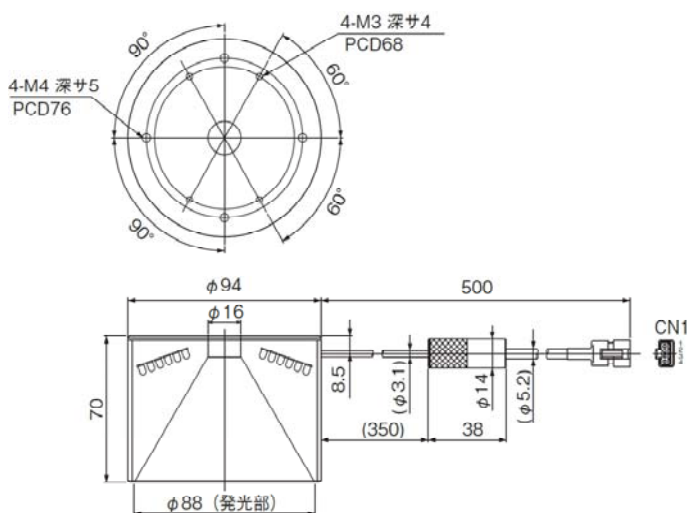

■外形寸法

<p>生産終了予定商品 ドーム照明 形3Z4S-LT MDML-CR94 形3Z4S-LT MDML-CW94</p>	<p>推奨代替商品 ドーム照明 形FLV-DD100R 形FLV-DD100W</p>
--	--

形3Z4S-LT MDML-CR94
 形3Z4S-LT MDML-CW94

形FLV-DD100R
 形FLV-DD100W

生産終了予定商品 ドーム照明 形3Z4S-LT MDML-CR156 形3Z4S-LT MDML-CW156	推奨代替商品 ドーム照明 形FLV-DD150R 形FLV-DD150W
---	---