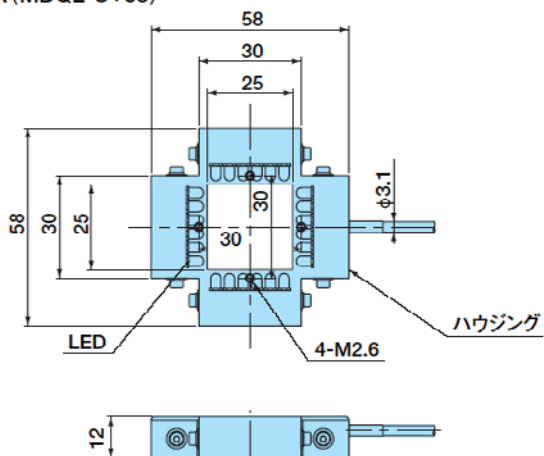

D (MEBL-C*10080)

E (MEBL-C*145)

生産終了予定商品

角型照明
形3Z4S-LT MDQL-C□□□□□シリーズ
一部商品

推奨代替商品

株式会社モリテックス様製
角型照明
形MDQL-C□□□□□シリーズ

A (MDQL-C*58)

B (MDQL-C*108)