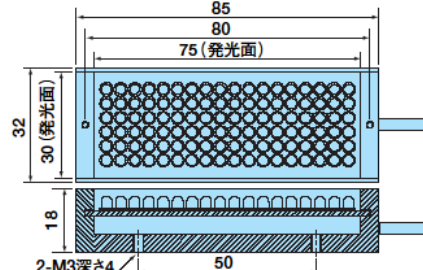

B (MBRL-C*7530)