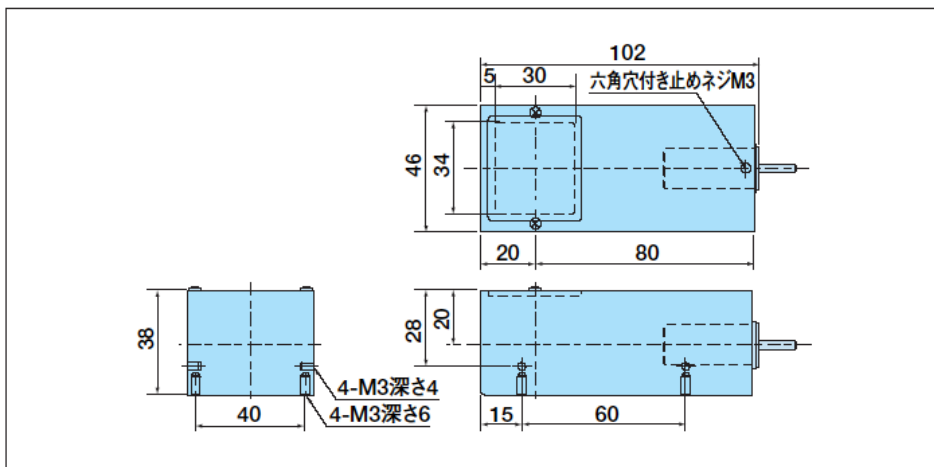

生産終了予定商品 平行光照明 形3Z4S-LT MCBP-CG3430	推奨代替商品 株式会社モリテックス様製 平行光照明 形MCBP-CG3430