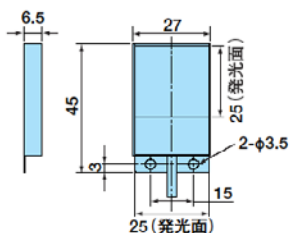

ケーブル長 標準 500mm

生産終了予定商品

エッジ式照明
形3Z4S-LT MEBL-C□□□□□シリーズ
一部商品

推奨代替商品

株式会社モリテックス様製
エッジ式照明
形MEBL-C□□□□□シリーズ

A (MEBL-C*25)

B (MEBL-C*50)

C (MEBL-C*7050)