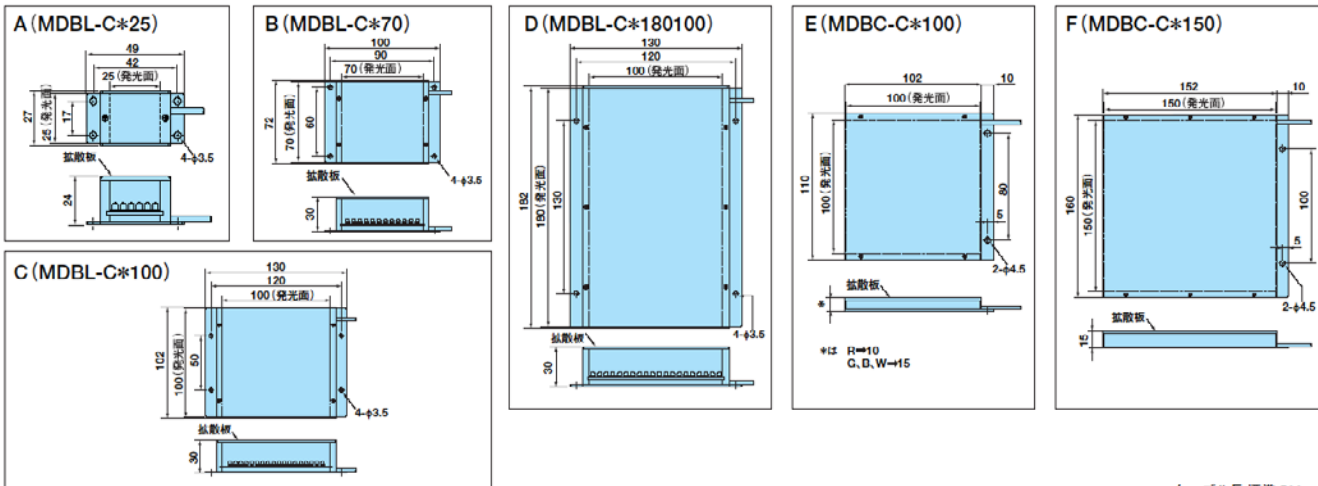

A (MDML-C*50)

B (MDML-C*156)

<p>生産終了予定商品</p> <p>ハイパワー照明</p> <p>形3Z4S-LT MCEP-CG8</p>	<p>推奨代替商品</p> <p>株式会社モリテックス様製</p> <p>ハイパワー照明</p> <p>形MCEP-CG8</p>
---	---

<p>生産終了予定商品</p> <p>直下式(チップ)照明</p> <p>形3Z4S-LT MDBC-C□□□□シリーズ</p> <p>一部商品</p> <p>直下式照明(砲弾)</p> <p>形3Z4S-LT MDBL-C□□□□□シリーズ</p> <p>一部商品</p>	<p>推奨代替商品</p> <p>株式会社モリテックス様製</p> <p>直下式(チップ)照明</p> <p>形MDBC-C□□□□シリーズ</p> <p>直下式照明(砲弾)</p> <p>形MDBL-C□□□□□シリーズ</p>
---	---