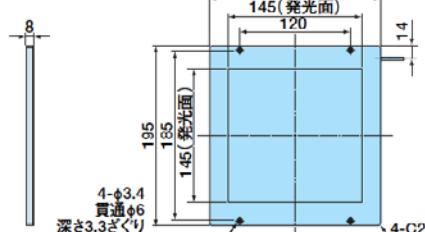

E (MEBL-C*145)