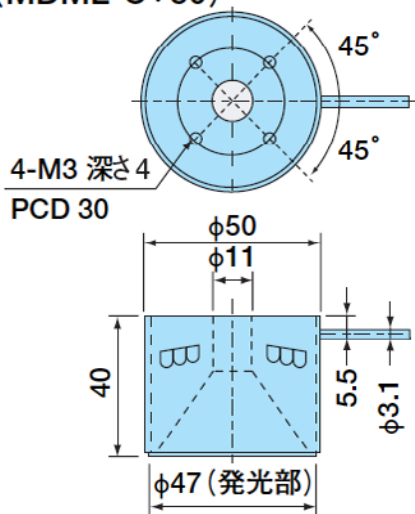

A (MDML-C*50)