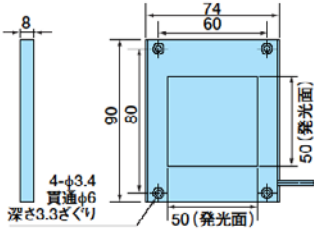

ケーブル長 標準 500mm

生産終了予定商品

エッジ式照明
形3Z4S-LT MEBL-C□□□□□シリーズ
一部商品

推奨代替商品

株式会社モリテックス様製
エッジ式照明
形MEBL-C□□□□□シリーズ

A (MEBL-C*25)

B (MEBL-C*50)

C (MEBL-C*7050)