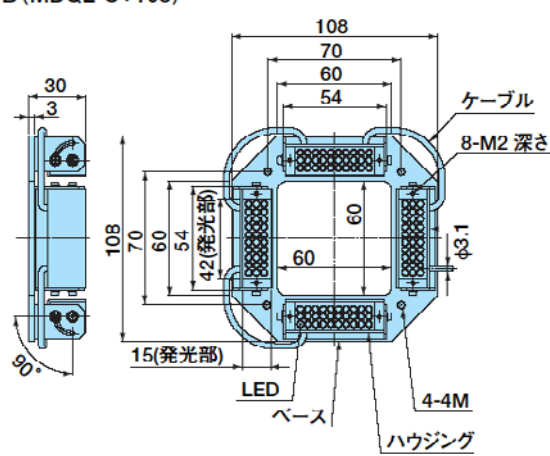

B (MDQL-C*108)