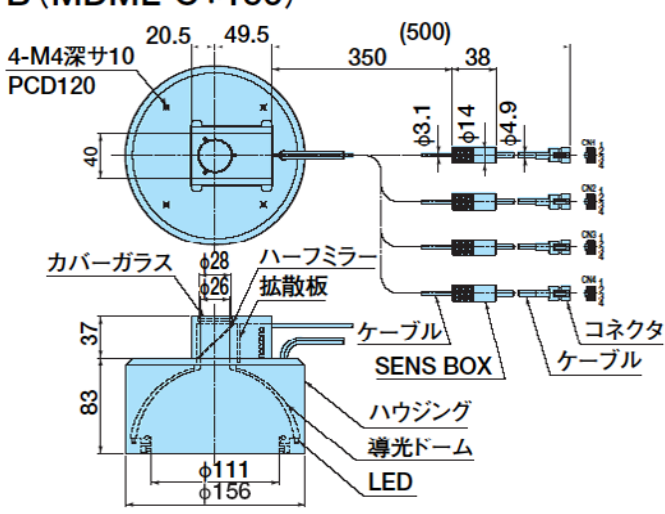

B (MDML-C*156)