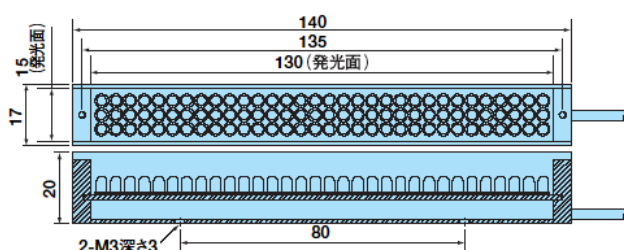

C (MBRL-C*13015)