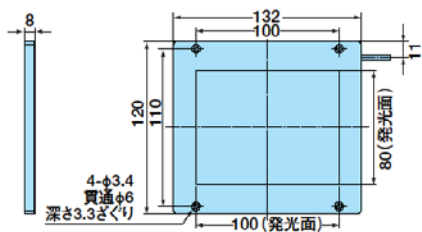

D (MEBL-C*10080)