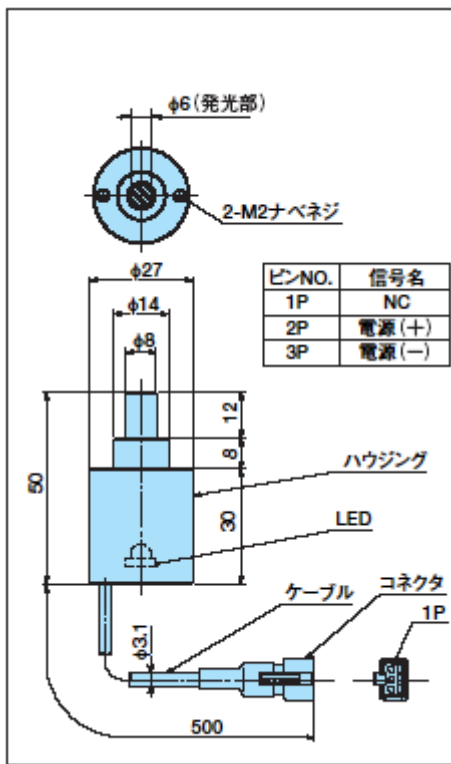

生産終了予定商品 ハイパワー照明 形3Z4S-LT MCEP-CG8	推奨代替商品 株式会社モリテックス様製 ハイパワー照明 形MCEP-CG8