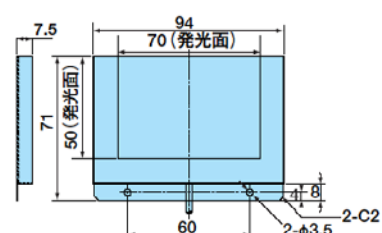

ケーブル長 標準 500mm

生産終了予定商品

エッジ式照明
形3Z4S-LT MEBL-C□□□□□シリーズ
一部商品

推奨代替商品

株式会社モリテックス様製
エッジ式照明
形MEBL-C□□□□□シリーズ

A (MEBL-C*25)

B (MEBL-C*50)

C (MEBL-C*7050)