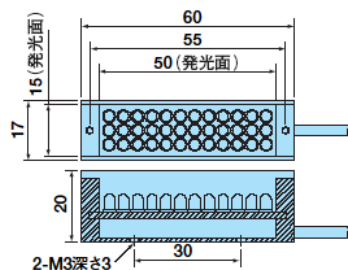

生産終了予定商品

バー照明
形3Z4S-LT MBRL-C□□□□□シリーズ
一部商品

推奨代替商品

株式会社モリテックス様製
バー照明
形MBRL-C□□□□□

A (MBRL-C*5015)