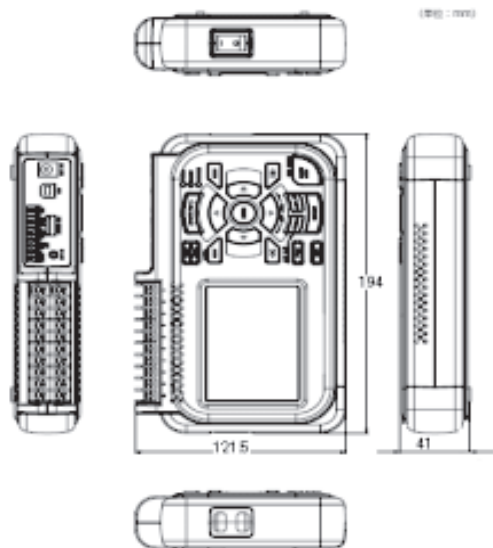

本体の色

生産終了予定商品	推奨代替商品
<p>形ZR-RX20シリーズ 色：シルバー</p> 	<p>形ZR-RX25シリーズ 色：ブラック</p> 
<p>形ZR-RX40シリーズ 色：シルバー</p> 	<p>形ZR-RX45シリーズ 色：ブラック</p> 

外形寸法

生産終了予定商品

【形ZR-RX20シリーズ】

寸法(精度±5mm)

縦×横×高さ：121.5×194×41(mm)

取り付けタップ：なし

【形ZR-RX40シリーズ】

寸法(精度±5mm)

縦×横×高さ：152×232×50(mm)

取り付けタップ：2-M4

推奨代替商品

【形ZR-RX25シリーズ】

寸法(精度±5mm)

縦×横×高さ：117×194×42(mm)

取り付けタップ：2-M4

【形ZR-RX45シリーズ】

寸法(精度±5mm)

縦×横×高さ：152×232×50(mm)

取り付けタップ：2-M4

主な変更点

項目	生産終了予定商品 形ZR-RX20シリーズ	推奨代替商品 形ZR-RX25シリーズ
データ保存機能	内部メモリ 3.5MB または、USBメモリにダイレクト収録	内部メモリ 2GB または、USBメモリにダイレクト収録
表示器	3.5インチ、QVGA(320×240画素)	4.3インチ、QVGA(320×240画素)
内部メモリ	リング収録機能(*)なし	リング収録機能(*)あり
外部入出力 接続方法	 <p>本体上部の端子</p>	 <p>ロジックアラームケーブルによる コネクタ接続</p>

項目	生産終了予定商品 形ZR-RX40シリーズ	推奨代替商品 形ZR-RX45シリーズ
データ保存機能	内部メモリ 12MB または、USBメモリにダイレクト収録	内部メモリ 2GB または、USBメモリにダイレクト収録
表示器	5.7インチ、QVGA(320×240画素)	5.7インチ、VGA(640×480画素)
内部メモリ	リング収録機能なし	リング収録機能あり
外部入出力 端子	 <p>ロジックアラームケーブルによる コネクタ接続</p>	(変更なし)