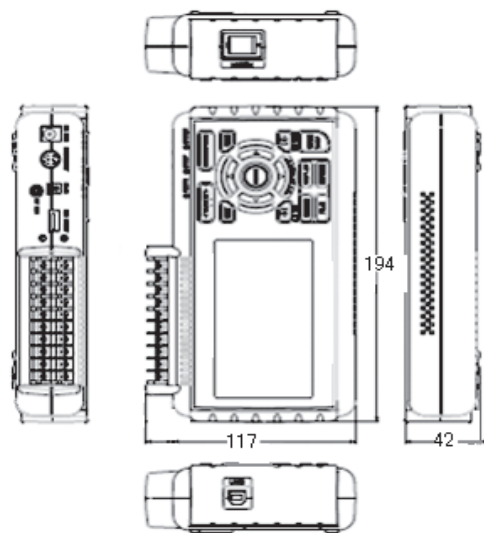

本体の色

生産終了予定商品	推奨代替商品
<p>形ZR-RX20シリーズ 色：シルバー</p> 	<p>形ZR-RX25シリーズ 色：ブラック</p> 
<p>形ZR-RX40シリーズ 色：シルバー</p> 	<p>形ZR-RX45シリーズ 色：ブラック</p> 

外形寸法

生産終了予定商品

【形ZR-RX20シリーズ】

寸法(精度±5mm)

縦×横×高さ：121.5×194×41(mm)

取り付けタップ：なし

【形ZR-RX40シリーズ】

寸法(精度±5mm)

縦×横×高さ：152×232×50(mm)

取り付けタップ：2-M4

推奨代替商品

【形ZR-RX25シリーズ】

寸法(精度±5mm)

縦×横×高さ：117×194×42(mm)

取り付けタップ：2-M4

【形ZR-RX45シリーズ】

寸法(精度±5mm)

縦×横×高さ：152×232×50(mm)

取り付けタップ：2-M4

主な変更点

項目	生産終了予定商品 形ZR-RX20シリーズ	推奨代替商品 形ZR-RX25シリーズ
データ保存機能	内部メモリ 3.5MB または、USBメモリにダイレクト収録	内部メモリ 2GB または、USBメモリにダイレクト収録
表示器	3.5インチ、QVGA(320×240画素)	4.3インチ、QVGA(320×240画素)
内部メモリ	リング収録機能(*)なし	リング収録機能(*)あり
外部入出力 接続方法	 <p>本体上部の端子</p>	 <p>ロジックアラームケーブルによる コネクタ接続</p>

項目	生産終了予定商品 形ZR-RX40シリーズ	推奨代替商品 形ZR-RX45シリーズ
データ保存機能	内部メモリ 12MB または、USBメモリにダイレクト収録	内部メモリ 2GB または、USBメモリにダイレクト収録
表示器	5.7インチ、QVGA(320×240画素)	5.7インチ、VGA(640×480画素)
内部メモリ	リング収録機能なし	リング収録機能あり
外部入出力 端子	 <p>ロジックアラームケーブルによる コネクタ接続</p>	(変更なし)