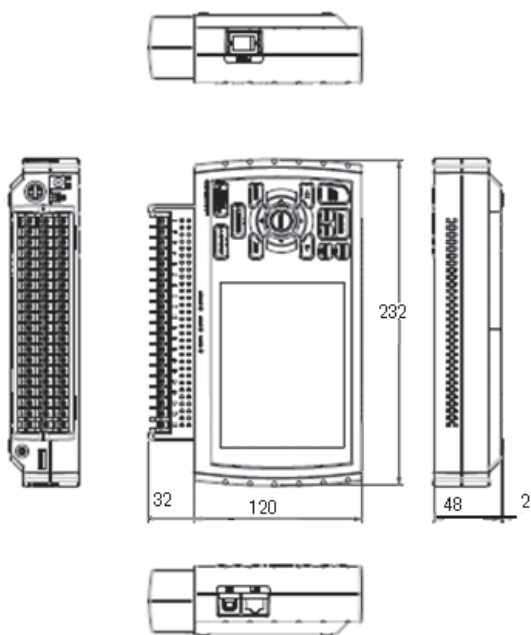

本体の色

生産終了予定商品	推奨代替商品
<p>形ZR-RX20シリーズ 色：シルバー</p> 	<p>形ZR-RX25シリーズ 色：ブラック</p> 
<p>形ZR-RX40シリーズ 色：シルバー</p> 	<p>形ZR-RX45シリーズ 色：ブラック</p> 

外形寸法

生産終了予定商品

【形ZR-RX20シリーズ】

寸法(精度±5mm)

縦×横×高さ：121.5×194×41(mm)

取り付けタップ：なし

【形ZR-RX40シリーズ】

寸法(精度±5mm)

縦×横×高さ：152×232×50(mm)

取り付けタップ：2-M4

推奨代替商品

【形ZR-RX25シリーズ】

寸法(精度±5mm)

縦×横×高さ：117×194×42(mm)

取り付けタップ：2-M4

【形ZR-RX45シリーズ】

寸法(精度±5mm)

縦×横×高さ：152×232×50(mm)

取り付けタップ：2-M4

主な変更点

項目	生産終了予定商品 形ZR-RX20シリーズ	推奨代替商品 形ZR-RX25シリーズ
データ保存機能	内部メモリ 3.5MB または、USBメモリにダイレクト収録	内部メモリ 2GB または、USBメモリにダイレクト収録
表示器	3.5インチ、QVGA(320×240画素)	4.3インチ、QVGA(320×240画素)
内部メモリ	リング収録機能(*)なし	リング収録機能(*)あり
外部入出力 接続方法	 <p>本体上部の端子</p>	 <p>ロジックアラームケーブルによる コネクタ接続</p>

項目	生産終了予定商品 形ZR-RX40シリーズ	推奨代替商品 形ZR-RX45シリーズ
データ保存機能	内部メモリ 12MB または、USBメモリにダイレクト収録	内部メモリ 2GB または、USBメモリにダイレクト収録
表示器	5.7インチ、QVGA(320×240画素)	5.7インチ、VGA(640×480画素)
内部メモリ	リング収録機能なし	リング収録機能あり
外部入出力 端子	 <p>ロジックアラームケーブルによる コネクタ接続</p>	(変更なし)