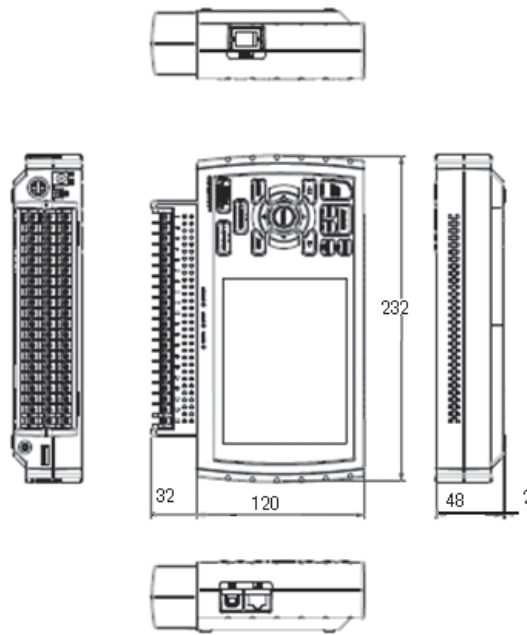

本体の色

生産終了予定商品	推奨代替商品
<p>形ZR-RX20シリーズ 色：シルバー</p> 	<p>形ZR-RX25シリーズ 色：ブラック</p> 
<p>形ZR-RX40シリーズ 色：シルバー</p> 	<p>形ZR-RX45シリーズ 色：ブラック</p> 

外形寸法

生産終了予定商品

【形ZR-RX20シリーズ】

寸法(精度±5mm)

縦×横×高さ：121.5×194×41(mm)

取り付けタップ：なし

【形ZR-RX40シリーズ】

寸法(精度±5mm)

縦×横×高さ：152×232×50(mm)

取り付けタップ：2-M4

推奨代替商品

【形ZR-RX25シリーズ】

寸法(精度±5mm)

縦×横×高さ：117×194×42(mm)

取り付けタップ：2-M4

【形ZR-RX45シリーズ】

寸法(精度±5mm)

縦×横×高さ：152×232×50(mm)

取り付けタップ：2-M4

主な変更点

項目	生産終了予定商品 形ZR-RX20シリーズ	推奨代替商品 形ZR-RX25シリーズ
データ保存機能	内部メモリ 3.5MB または、USBメモリにダイレクト収録	内部メモリ 2GB または、USBメモリにダイレクト収録
表示器	3.5インチ、QVGA(320×240画素)	4.3インチ、QVGA(320×240画素)
内部メモリ	リング収録機能(*)なし	リング収録機能(*)あり
外部入出力 接続方法	 <p>本体上部の端子</p>	 <p>ロジックアラームケーブルによる コネクタ接続</p>

項目	生産終了予定商品 形ZR-RX40シリーズ	推奨代替商品 形ZR-RX45シリーズ
データ保存機能	内部メモリ 12MB または、USBメモリにダイレクト収録	内部メモリ 2GB または、USBメモリにダイレクト収録
表示器	5.7インチ、QVGA(320×240画素)	5.7インチ、VGA(640×480画素)
内部メモリ	リング収録機能なし	リング収録機能あり
外部入出力 端子	 <p>ロジックアラームケーブルによる コネクタ接続</p>	(変更なし)