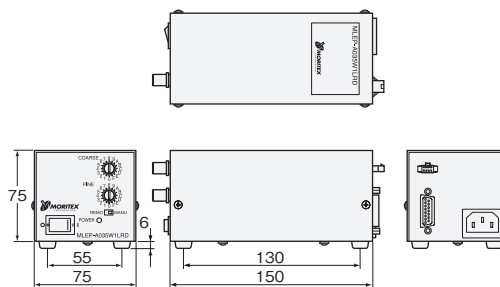

外形寸法

生産終了予定商品
形3Z4S-LT MLEPシリーズ

形3Z4S-LT MLEP-A03511LR

形3Z4S-LT MLEP-A03513LR

推奨代替商品
形3Z4S-LT MLEPシリーズ 新タイプ

形3Z4S-LT MLEP-A035W1LR-100V

形3Z4S-LT MLEP-A035W3LR-100V

定格性能