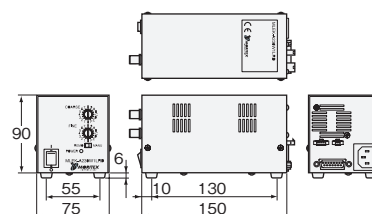

外形寸法

生産終了予定商品
形3Z4S-LT MLEKシリーズ

形3Z4S-LT MLEK-A08011LR

形3Z4S-LT MLEK-A08011LRD

形3Z4S-LT MLEK-A08012LR

推奨代替商品
形3Z4S-LT MLEKシリーズ 新タイプ

形3Z4S-LT MLEK-A080W1LR-100V

形3Z4S-LT MLEK-A080W1LRD-100V