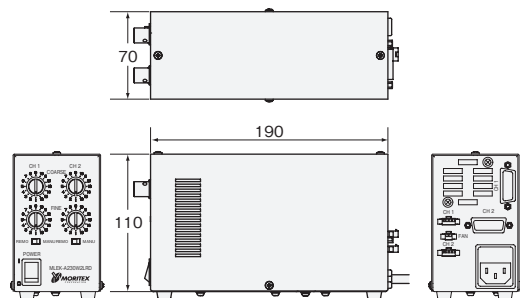

形3Z4S-LT MLEK-A080W2LR-100V

外形寸法

生産終了予定商品
形3Z4S-LT MLEKシリーズ

形3Z4S-LT MLEK-A23011LR

形3Z4S-LT MLEK-A230W2LRD

推奨代替商品
形3Z4S-LT MLEKシリーズ 新タイプ

形3Z4S-LT MLEK-A230W1LR-100V

形3Z4S-LT MLEK-A230W2LRDB-100V