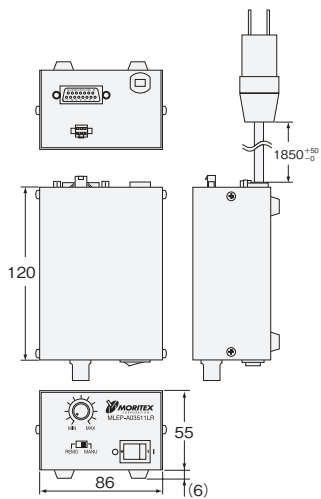

外形寸法

生産終了予定商品
形3Z4S-LT MLEPシリーズ

形3Z4S-LT MLEP-A03511LR