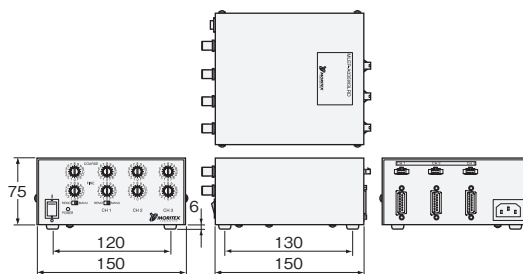

外形寸法

生産終了予定商品
形3Z4S-LT MLEPシリーズ

形3Z4S-LT MLEP-A03511LR

形3Z4S-LT MLEP-A03513LR

推奨代替商品
形3Z4S-LT MLEPシリーズ 新タイプ

形3Z4S-LT MLEP-A035W1LR-100V

形3Z4S-LT MLEP-A035W3LR-100V

定格性能