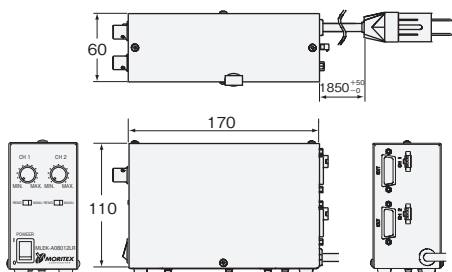

外形寸法

生産終了予定商品
形3Z4S-LT MLEKシリーズ

形3Z4S-LT MLEK-A08011LR

形3Z4S-LT MLEK-A08011LRD

形3Z4S-LT MLEK-A08012LR

推奨代替商品
形3Z4S-LT MLEKシリーズ 新タイプ

形3Z4S-LT MLEK-A080W1LR-100V

形3Z4S-LT MLEK-A080W1LRD-100V