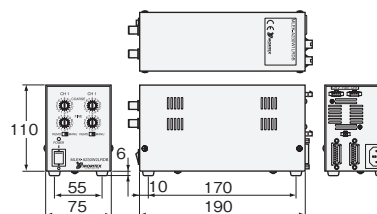

形3Z4S-LT MLEK-A080W2LR-100V