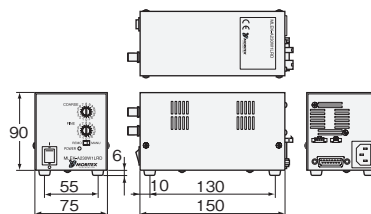

形3Z4S-LT MLEK-A080W2LR-100V

外形寸法

生産終了予定商品
形3Z4S-LT MLEKシリーズ

形3Z4S-LT MLEK-A23011LR

形3Z4S-LT MLEK-A230W2LRD

推奨代替商品
形3Z4S-LT MLEKシリーズ 新タイプ

形3Z4S-LT MLEK-A230W1LR-100V

形3Z4S-LT MLEK-A230W2LRDB-100V