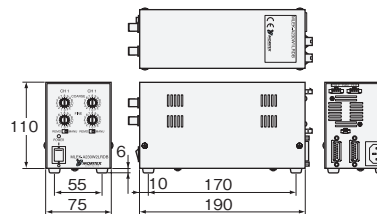

形3Z4S-LT MLEK-A080W2LR-100V

外形寸法

生産終了予定商品
形3Z4S-LT MLEKシリーズ

形3Z4S-LT MLEK-A23011LR

形3Z4S-LT MLEK-A230W2LRD

推奨代替商品
形3Z4S-LT MLEKシリーズ 新タイプ

形3Z4S-LT MLEK-A230W1LR-100V

形3Z4S-LT MLEK-A230W2LRDB-100V