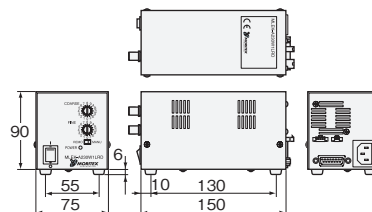

外形寸法

生産終了予定商品
形3Z4S-LT MLEKシリーズ

形3Z4S-LT MLEK-A08011LR

形3Z4S-LT MLEK-A08011LRD

形3Z4S-LT MLEK-A08012LR

推奨代替商品
形3Z4S-LT MLEKシリーズ 新タイプ

形3Z4S-LT MLEK-A080W1LR-100V

形3Z4S-LT MLEK-A080W1LRD-100V