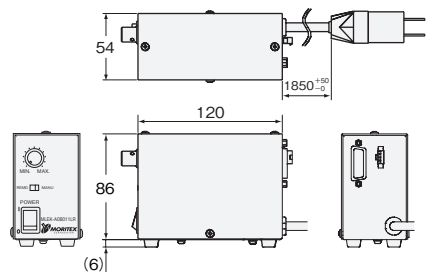

外形寸法

生産終了予定商品
形3Z4S-LT MLEKシリーズ

形3Z4S-LT MLEK-A08011LR

形3Z4S-LT MLEK-A08011LRD

形3Z4S-LT MLEK-A08012LR

推奨代替商品
形3Z4S-LT MLEKシリーズ 新タイプ

形3Z4S-LT MLEK-A080W1LR-100V

形3Z4S-LT MLEK-A080W1LRD-100V