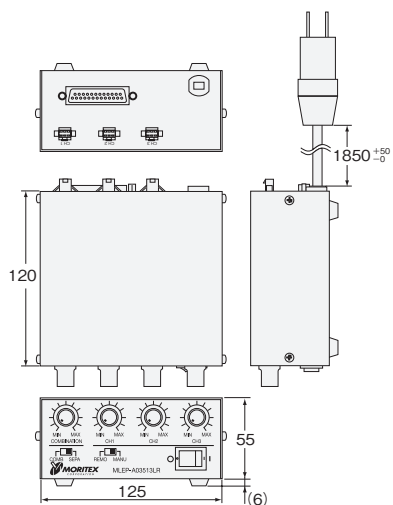

形3Z4S-LT MLEP-A03513LR