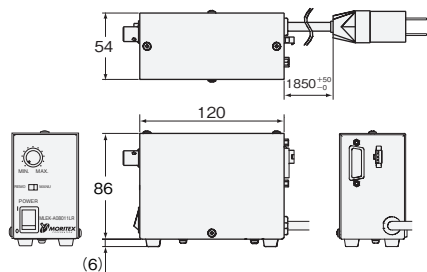

外形寸法

生産終了予定商品
形3Z4S-LT MLEKシリーズ

形3Z4S-LT MLEK-A08011LR