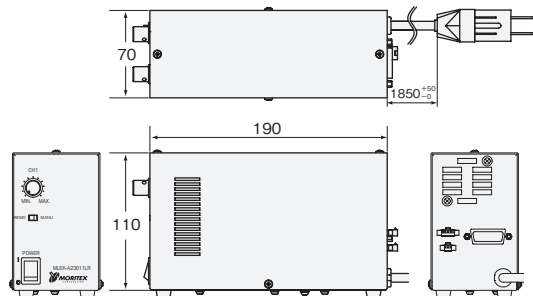

外形寸法

生産終了予定商品
形3Z4S-LT MLEKシリーズ

形3Z4S-LT MLEK-A23011LR