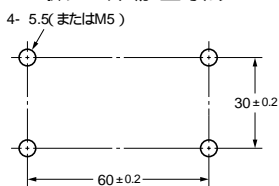

# 推奨代替商品

形E2Q2-N -G

形E2Q2-N -H

2004年4月末生産終了

推奨代替商品をご利用いただいた場合の注意点

コンジットねじがPG13.5からM20×1.5に変更となります。

生産終了商品との相違点

形式	本体の色	外形寸法	配線接続	取付寸法	定格性能	動作特性	操作方法
形E2Q2-N -H							

## 外形寸法

#### 取り付け穴加工寸法