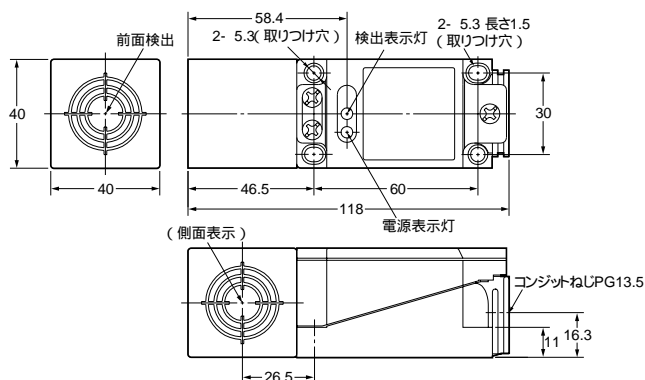

# 推奨代替商品

形E2Q2-N -G

形E2Q2-N -H

2004年4月末生産終了

推奨代替商品をご利用いただいた場合の注意点

コンジットねじがPG13.5からM20×1.5に変更となります。

生産終了商品との相違点

形式	本体の色	外形寸法	配線接続	取付寸法	定格性能	動作特性	操作方法
形E2Q2-N -H							

## 外形寸法

#### 取り付け穴加工寸法