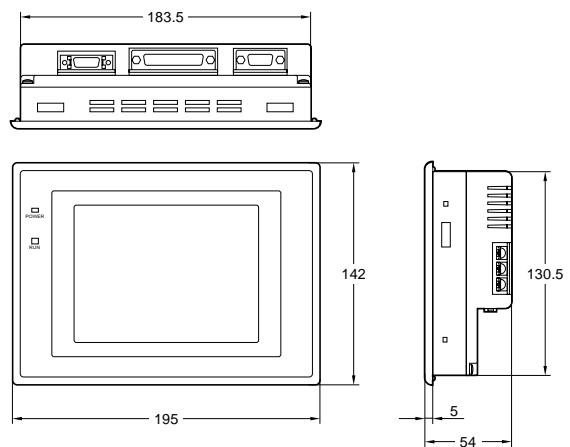

推奨代替商品をご利用いただいた場合の注意点

- ・ 形NT631Cは外形寸法、取付寸法が異なります。
- ・ 推奨代替商品は仕様、性能が一部異なりますので、ご注意ください。

生産終了商品との相違点

形式	本体の色	外形寸法	配線接続	取付寸法	定格性能	動作特性	操作方法
形NT31C-ST141-EKV1							
形NT631C-ST141-EKV1		×		×			

- ：完全互換
- ：ほとんど変更ありません / 相似性の高い変更
- ×：変更大
- ：該当する仕様がありません

外形寸法

生産終了商品 形NT30C-ST141B-EK

推奨パネルカット寸法

推奨代替商品 形NT31C-ST141-EKV1

推奨パネルカット寸法

外形寸法

生産終了商品と推奨代替商品

生産終了商品	推奨代替商品	標準価格(¥)
形NT30C-ST141B-EK	形NT31C-ST141-EKV1	200,000
形NT620C-ST141B-EK	形NT631C-ST141-EKV1	300,000