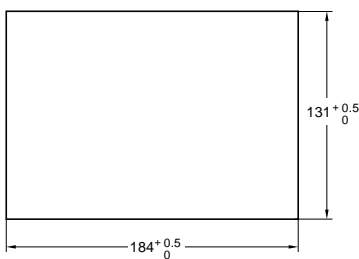

推奨パネルカット寸法