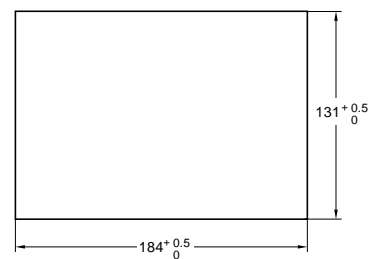

外形寸法

生産終了商品 形NT30C-ST141B-EK

推奨パネルカット寸法

推奨代替商品 形NT31C-ST141-EKV1

推奨パネルカット寸法

外形寸法

生産終了商品と推奨代替商品

生産終了商品	推奨代替商品	標準価格(¥)
形NT30C-ST141B-EK	形NT31C-ST141-EKV1	200,000
形NT620C-ST141B-EK	形NT631C-ST141-EKV1	300,000