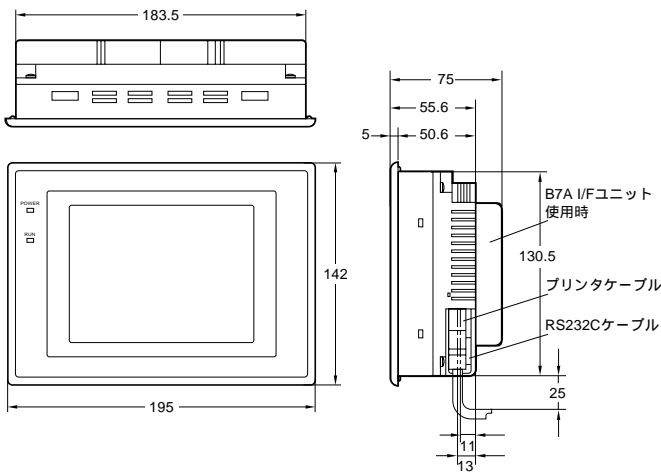

推奨代替商品をご利用いただいた場合の注意点

- ・ 形NT631Cは外形寸法、取付寸法が異なります。
- ・ 推奨代替商品は仕様、性能が一部異なりますので、ご注意ください。

生産終了商品との相違点

形式	本体の色	外形寸法	配線接続	取付寸法	定格性能	動作特性	操作方法
形NT31C-ST141-EKV1							
形NT631C-ST141-EKV1		×		×			

- ：完全互換
- ：ほとんど変更ありません / 相似性の高い変更
- ×：変更大
- ：該当する仕様がありません

外形寸法

生産終了商品 形NT30C-ST141B-EK

推奨パネルカット寸法

推奨代替商品 形NT31C-ST141-EKV1

推奨パネルカット寸法

外形寸法

生産終了商品と推奨代替商品

生産終了商品	推奨代替商品	標準価格(¥)
形NT30C-ST141B-EK	形NT31C-ST141-EKV1	200,000
形NT620C-ST141B-EK	形NT631C-ST141-EKV1	300,000