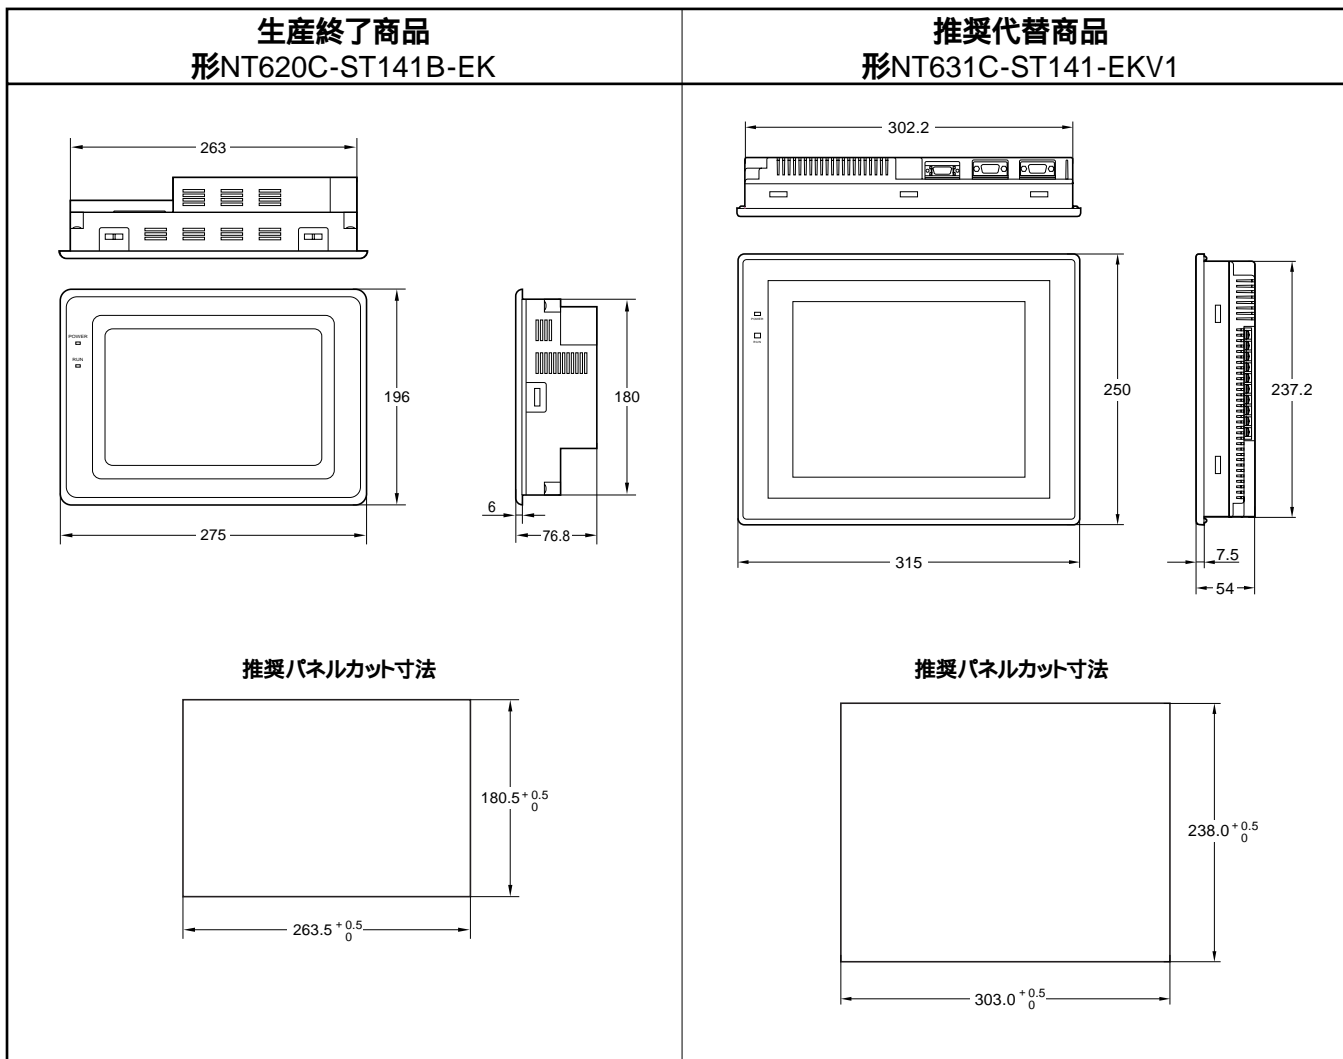

外形寸法

生産終了商品 形NT30C-ST141B-EK

推奨パネルカット寸法

推奨代替商品 形NT31C-ST141-EKV1

推奨パネルカット寸法

外形寸法

生産終了商品と推奨代替商品

生産終了商品	推奨代替商品	標準価格(¥)
形NT30C-ST141B-EK	形NT31C-ST141-EKV1	200,000
形NT620C-ST141B-EK	形NT631C-ST141-EKV1	300,000