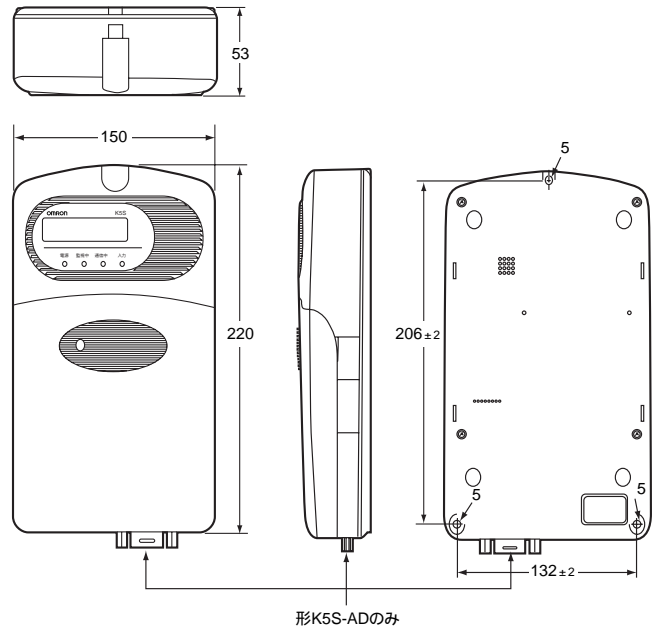

生産終了商品との相違点

形 式	本体の色	外形寸法	配線接続	取付寸法	定格性能	動作特性	操作方法
形K5S							

: 完全互換
 : ほとんど変更ありません / 相似性の高い変更
 x : 変更大
 : 該当する仕様がありません

外形寸法 / 取付寸法

生産終了商品 形K5L

オプションとして、入出力ケーブルを外部から見えなくするロングカバーを用意しております。

取り付け穴加工寸法

推奨代替商品 形K5S

生産終了商品と推奨代替商品

生産終了商品	推奨代替商品	標準価格(¥)
形K5L-A1(AC 100V) 形K5L-A2(AC 200V)	形K5S-A(AC 100/200V)	98,000
形K5L-B1(AC 100V) 形K5L-B2(AC 200V)	形K5S-AD(AC 100/200V)	128,000

端子配置 / 内部接続図

異なる特性比較

項目	形式 生産終了商品 形K5L	推奨代替商品 形K5S
通報先種別	ポケベル、パソコン、電話機	パソコン、電話機、メール通報(形K5S-ADのみ)
入力判定時間	0.1/0.5/1/5/10/20/50/100(秒)	0.2/0.5/1/5/10/20/50/100(秒)
通報先	3ヶ所	5ヶ所
遠隔制御出力	なし	1点(AC 250V 2A、DC 30V 2A)
電源電圧	AC 100VまたはAC 200V	AC 100V、AC 200V 共用
音声通報	固定音声	固定、任意音声