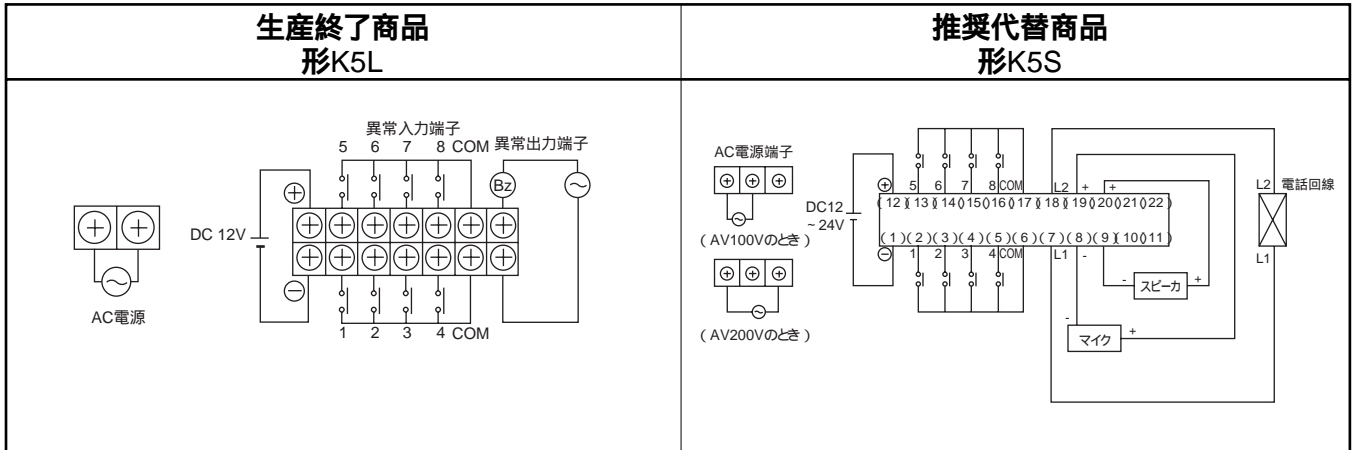

生産終了商品との相違点

形 式	本体の色	外形寸法	配線接続	取付寸法	定格性能	動作特性	操作方法
形K5S							

: 完全互換
 : ほとんど変更ありません / 相似性の高い変更
 x : 変更大
 : 該当する仕様がありません

外形寸法 / 取付寸法

生産終了商品 形K5L

オプションとして、入出力ケーブルを外部から見えなくするロングカバーを用意しております。

取り付け穴加工寸法

推奨代替商品 形K5S

生産終了商品と推奨代替商品

生産終了商品	推奨代替商品	標準価格(¥)
形K5L-A1(AC 100V) 形K5L-A2(AC 200V)	形K5S-A(AC 100/200V)	98,000
形K5L-B1(AC 100V) 形K5L-B2(AC 200V)	形K5S-AD(AC 100/200V)	128,000

端子配置 / 内部接続図

異なる特性比較

項目	形式 生産終了商品 形K5L	推奨代替商品 形K5S
通報先種別	ポケベル、パソコン、電話機	パソコン、電話機、メール通報(形K5S-ADのみ)
入力判定時間	0.1/0.5/1/5/10/20/50/100(秒)	0.2/0.5/1/5/10/20/50/100(秒)
通報先	3ヶ所	5ヶ所
遠隔制御出力	なし	1点(AC 250V 2A、DC 30V 2A)
電源電圧	AC 100VまたはAC 200V	AC 100V、AC 200V 共用
音声通報	固定音声	固定、任意音声