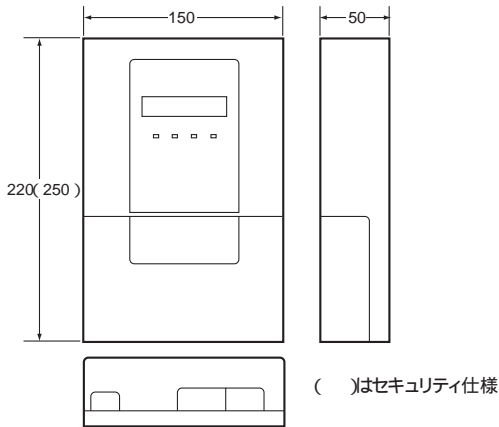

生産終了商品との相違点

形 式	本体の色	外形寸法	配線接続	取付寸法	定格性能	動作特性	操作方法
形K5S							

: 完全互換
 : ほとんど変更ありません / 相似性の高い変更
 x : 変更大
 : 該当する仕様がありません

外形寸法 / 取付寸法

生産終了商品 形K5L

オプションとして、入出力ケーブルを外部から見えなくするロングカバーを用意しております。

取り付け穴加工寸法

推奨代替商品 形K5S