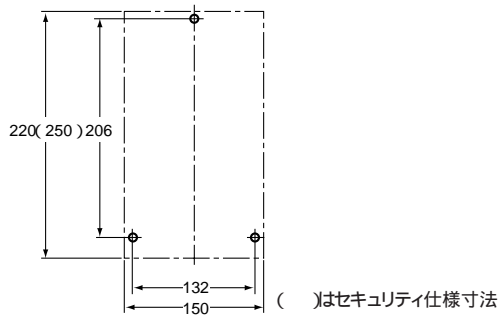

生産終了商品との相違点

形 式	本体の色	外形寸法	配線接続	取付寸法	定格性能	動作特性	操作方法
形K5S							

: 完全互換
 : ほとんど変更ありません / 相似性の高い変更
 x : 変更大
 : 該当する仕様がありません

外形寸法 / 取付寸法

生産終了商品 形K5L

オプションとして、入出力ケーブルを外部から見えなくするロングカバーを用意しております。

取り付け穴加工寸法

推奨代替商品 形K5S