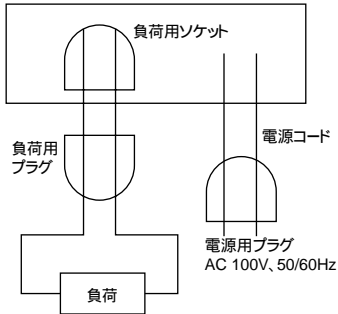

取り付け方法

取り付け穴加工寸法
(DIN43700準拠)

取付寸法

パネルカットサイズ
(DIN43700準拠)

注. 取り付けパネルの板厚は1～5mmが適当です。

接続（外部接続）

生産終了商品
形H5Eシリーズ

電源、負荷の接続

ケースにアースの記号(≡)が入っていますが、アース線の接続はなくても動作に支障はありません。

形H5E、形H5E-Yの電源と負荷の電源が別接続の場合

形H5E、形H5E-Yの電源と負荷の電源が共通の場合

形H5E-P(表面側)

推奨代替商品
形H5Sシリーズ

埋込み取り付けタイプ
形H5S-Aの例（裏面図）

表面取り付けタイプ
形H5S-FAの例（正面図）

代替形式一覧

種類	生産終了商品	推奨代替商品	標準価格(円)
表面取付	形H5E 形H5E-P(電源プラグタイプ)	形H5S-FA (形H5S-FAは電源プラグタイプではありません)	20,500
埋込取付	形H5E-Y	形H5S-A	20,500

異なる特性比較

形式	生産終了商品	推奨代替商品
項目	形H5Eシリーズ	形H5Sシリーズ
表示	LED表示	LCD表示
周期	24h(×7日間)デイレートタイムスイッチ	7日間ウィークリータイムスイッチ
消費電力	約6VA	約3VA
接続	電源プラグタイプあり	電源プラグタイプはありません