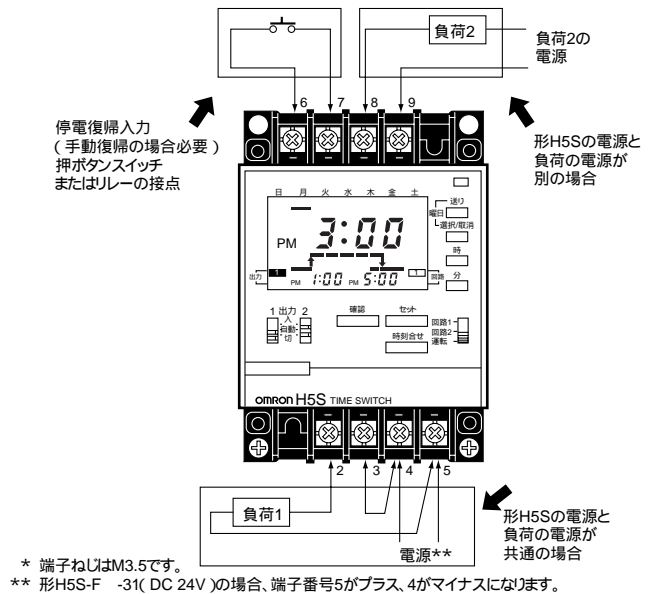

取り付け方法

取り付け穴加工寸法
(DIN43700準拠)

取付寸法

パネルカットサイズ
(DIN43700準拠)

注. 取り付けパネルの板厚は1～5mmが適当です。

接続（外部接続）

生産終了商品
形H5Eシリーズ

電源、負荷の接続

ケースにアースの記号(≡)が入っていますが、アース線の接続はなくても動作に支障はありません。

形H5E、形H5E-Yの電源と負荷の電源が別接続の場合

形H5E、形H5E-Yの電源と負荷の電源が共通の場合

形H5E-P(表面側)

推奨代替商品
形H5Sシリーズ

埋込み取り付けタイプ
形H5S-Aの例（裏面図）

表面取り付けタイプ
形H5S-FAの例（正面図）

代替形式一覧

種類	生産終了商品	推奨代替商品	標準価格(円)
表面取付	形H5E 形H5E-P(電源プラグタイプ)	形H5S-FA (形H5S-FAは電源プラグタイプではありません)	20,500
埋込取付	形H5E-Y	形H5S-A	20,500

異なる特性比較

形式	生産終了商品	推奨代替商品
項目	形H5Eシリーズ	形H5Sシリーズ
表示	LED表示	LCD表示
周期	24h(×7日間)デイレートタイムスイッチ	7日間ウィークリータイムスイッチ
消費電力	約6VA	約3VA
接続	電源プラグタイプあり	電源プラグタイプはありません