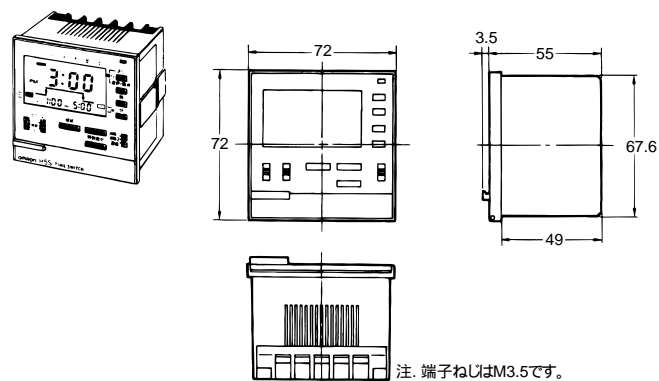

生産終了商品との相違点

形式	本体の色	外形寸法	配線接続	取付寸法	定格性能	動作特性	操作方法
形H5Sシリーズ		×		×			×

: 完全互換
 : ほとんど変更ありません / 相似性の高い変更
 × : 変更大
 : 該当する仕様がありません

外形寸法/取付寸法

生産終了商品 形H5E 形H5E-P	推奨代替商品 形H5S-FA												
<p>外形寸法</p> <p>表面取り付け 形H5E</p> <p>端子ねじM3.5×10 端子取り付けピッチ10.2</p> <p>表面取り付け 形H5E-P</p>	<p>外形寸法</p> <p>表面取り付けタイプ 形H5S-FA</p> <p>(付属の端子カバーを 取り付けた状態)</p> <p>注. 端子ねじはM3.5です。</p>												
<p>取付寸法</p> <p>取り付け方法</p> <p>取り付け穴加工寸法</p>	<p>取付寸法</p> <p>*付属のM4タッピングねじを用い、 下記の穴径で取り付けてください。</p> <table border="1" style="margin-left: auto; margin-right: auto;"> <thead> <tr> <th>板厚</th> <th>穴径</th> </tr> </thead> <tbody> <tr><td>0.8</td><td rowspan="3">3.6</td></tr> <tr><td>1.0</td></tr> <tr><td>1.2</td></tr> <tr><td>1.6</td><td rowspan="5">3.7</td></tr> <tr><td>2.0</td></tr> <tr><td>2.6</td></tr> <tr><td>3.2</td></tr> <tr><td>4.0</td></tr> </tbody> </table> <p>取り付け穴加工寸法</p>	板厚	穴径	0.8	3.6	1.0	1.2	1.6	3.7	2.0	2.6	3.2	4.0
板厚	穴径												
0.8	3.6												
1.0													
1.2													
1.6	3.7												
2.0													
2.6													
3.2													
4.0													

外形寸法/取付寸法

生産終了商品
形H5E-Y

推奨代替商品
形H5S-A

外形寸法

埋込み取り付け
形H5E-Y

外形寸法

埋込み取り付けタイプ
形H5S-A

取付寸法

取り付け方法

取り付け穴加工寸法
(DIN43700準拠)

取付寸法

パネルカットサイズ
(DIN43700準拠)

注. 取り付けパネルの板厚は1～5mmが適当です。

接続（外部接続）

生産終了商品
形H5Eシリーズ

電源、負荷の接続