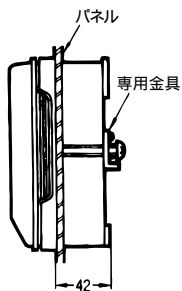

生産終了商品との相違点

形式	本体の色	外形寸法	配線接続	取付寸法	定格性能	動作特性	操作方法
形H5Sシリーズ		×		×			×

: 完全互換
 : ほとんど変更ありません / 相似性の高い変更
 × : 変更大
 : 該当する仕様がありません

外形寸法/取付寸法

生産終了商品 形H5E 形H5E-P	推奨代替商品 形H5S-FA												
<p>外形寸法</p> <p>表面取り付け 形H5E</p> <p>端子ねじM3.5×10 端子取り付けピッチ10.2</p> <p>表面取り付け 形H5E-P</p>	<p>外形寸法</p> <p>表面取り付けタイプ 形H5S-FA</p> <p>(付属の端子カバーを 取り付けた状態)</p> <p>注. 端子ねじはM3.5です。</p>												
<p>取付寸法</p> <p>取り付け方法</p> <p>取り付け穴加工寸法</p>	<p>取付寸法</p> <p>*付属のM4タッピングねじを用い、 下記の穴径で取り付けてください。</p> <table border="1" style="margin-left: auto; margin-right: auto;"> <thead> <tr> <th>板厚</th> <th>穴径</th> </tr> </thead> <tbody> <tr><td>0.8</td><td rowspan="3">3.6</td></tr> <tr><td>1.0</td></tr> <tr><td>1.2</td></tr> <tr><td>1.6</td><td rowspan="5">3.7</td></tr> <tr><td>2.0</td></tr> <tr><td>2.6</td></tr> <tr><td>3.2</td></tr> <tr><td>4.0</td></tr> </tbody> </table> <p>取り付け穴加工寸法</p>	板厚	穴径	0.8	3.6	1.0	1.2	1.6	3.7	2.0	2.6	3.2	4.0
板厚	穴径												
0.8	3.6												
1.0													
1.2													
1.6	3.7												
2.0													
2.6													
3.2													
4.0													

外形寸法/取付寸法

生産終了商品
形H5E-Y

推奨代替商品
形H5S-A

外形寸法

埋込み取り付け
形H5E-Y

外形寸法

埋込み取り付けタイプ
形H5S-A

取付寸法

取り付け方法

取り付け穴加工寸法
(DIN43700準拠)

取付寸法

パネルカットサイズ
(DIN43700準拠)

注. 取り付けパネルの板厚は1～5mmが適当です。

接続（外部接続）

生産終了商品
形H5Eシリーズ

電源、負荷の接続