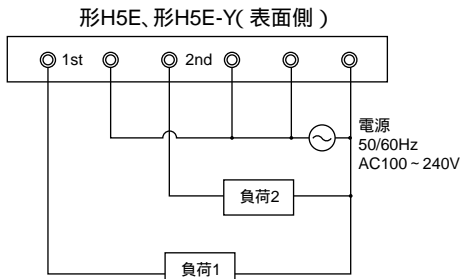

取り付け方法

取り付け穴加工寸法
(DIN43700準拠)

取付寸法

パネルカットサイズ
(DIN43700準拠)

注. 取り付けパネルの板厚は1～5mmが適当です。

接続（外部接続）

生産終了商品
形H5Eシリーズ

電源、負荷の接続

ケースにアースの記号(≡)が入っていますが、アース線の接続はなくても動作に支障はありません。

形H5E、形H5E-Yの電源と負荷の電源が別接続の場合

形H5E、形H5E-Yの電源と負荷の電源が共通の場合

形H5E-P(表面側)

推奨代替商品
形H5Sシリーズ

埋込み取り付けタイプ
形H5S-Aの例（裏面図）

表面取り付けタイプ
形H5S-FAの例（正面図）

代替形式一覧