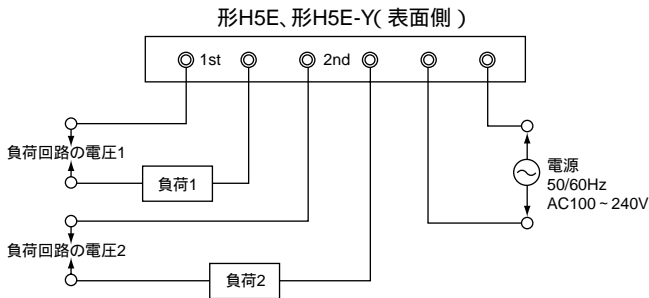

取り付け方法

取り付け穴加工寸法
(DIN43700準拠)

取付寸法

パネルカットサイズ
(DIN43700準拠)

注. 取り付けパネルの板厚は1～5mmが適当です。

接続（外部接続）

生産終了商品
形H5Eシリーズ

電源、負荷の接続

ケースにアースの記号(≡)が入っていますが、アース線の接続はなくても動作に支障はありません。

形H5E、形H5E-Yの電源と負荷の電源が別接続の場合

形H5E、形H5E-Yの電源と負荷の電源が共通の場合

形H5E-P(表面側)

推奨代替商品
形H5Sシリーズ

埋込み取り付けタイプ
形H5S-Aの例（裏面図）

表面取り付けタイプ
形H5S-FAの例（正面図）

代替形式一覧