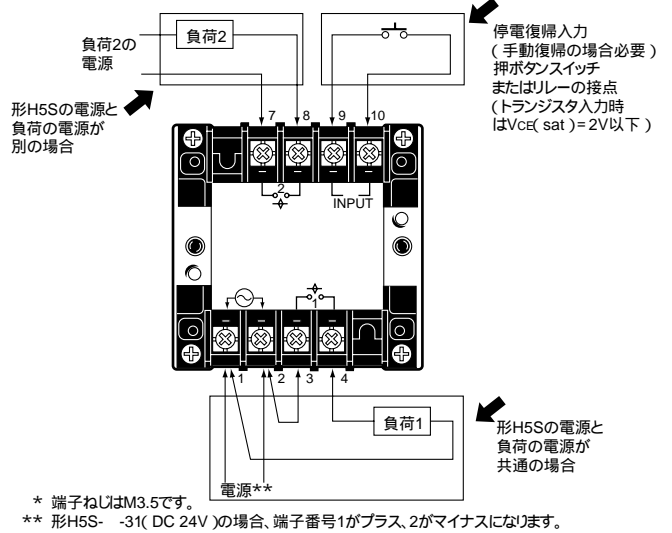

取り付け方法

取り付け穴加工寸法
(DIN43700準拠)

取付寸法

パネルカットサイズ
(DIN43700準拠)

注. 取り付けパネルの板厚は1～5mmが適当です。

接続（外部接続）

生産終了商品
形H5Eシリーズ

電源、負荷の接続

ケースにアースの記号(≡)が入っていますが、アース線の接続はなくても動作に支障はありません。

形H5E、形H5E-Yの電源と負荷の電源が別接続の場合

形H5E、形H5E-Yの電源と負荷の電源が共通の場合

形H5E-P(表面側)

推奨代替商品
形H5Sシリーズ

埋込み取り付けタイプ
形H5S-Aの例（裏面図）

表面取り付けタイプ
形H5S-FAの例（正面図）

代替形式一覧

種類	生産終了商品	推奨代替商品	標準価格(円)
表面取付	形H5E 形H5E-P(電源プラグタイプ)	形H5S-FA (形H5S-FAは電源プラグタイプではありません)	20,500
埋込取付	形H5E-Y	形H5S-A	20,500

異なる特性比較

形式	生産終了商品	推奨代替商品
項目	形H5Eシリーズ	形H5Sシリーズ
表示	LED表示	LCD表示
周期	24h(×7日間)デイレートタイムスイッチ	7日間ウィークリータイムスイッチ
消費電力	約6VA	約3VA
接続	電源プラグタイプあり	電源プラグタイプはありません