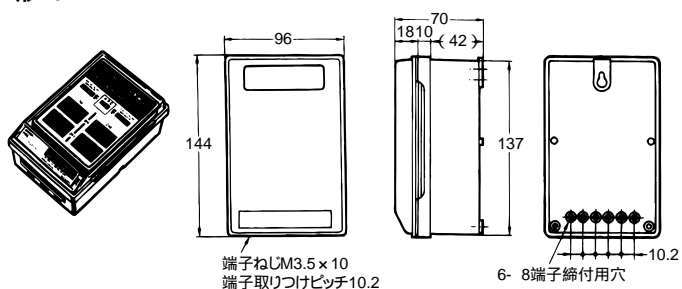

生産終了商品との相違点

形式	本体の色	外形寸法	配線接続	取付寸法	定格性能	動作特性	操作方法
形H5Sシリーズ		×		×			×

: 完全互換
 : ほとんど変更ありません / 相似性の高い変更
 × : 変更大
 : 該当する仕様がありません

外形寸法/取付寸法

生産終了商品 形H5E 形H5E-P	推奨代替商品 形H5S-FA												
<p>外形寸法</p> <p>表面取り付け 形H5E</p> <p>端子ねじM3.5×10 端子取り付けピッチ10.2</p> <p>表面取り付け 形H5E-P</p>	<p>外形寸法</p> <p>表面取り付けタイプ 形H5S-FA</p> <p>(付属の端子カバーを 取り付けた状態)</p> <p>注. 端子ねじはM3.5です。</p>												
<p>取付寸法</p> <p>取り付け方法</p> <p>取り付け穴加工寸法</p>	<p>取付寸法</p> <p>*付属のM4タッピングねじを用い、 下記の穴径で取り付けてください。</p> <table border="1" style="margin-left: auto; margin-right: auto;"> <thead> <tr> <th>板厚</th> <th>穴径</th> </tr> </thead> <tbody> <tr><td>0.8</td><td rowspan="3">3.6</td></tr> <tr><td>1.0</td></tr> <tr><td>1.2</td></tr> <tr><td>1.6</td><td rowspan="5">3.7</td></tr> <tr><td>2.0</td></tr> <tr><td>2.6</td></tr> <tr><td>3.2</td></tr> <tr><td>4.0</td></tr> </tbody> </table> <p>取り付け穴加工寸法</p>	板厚	穴径	0.8	3.6	1.0	1.2	1.6	3.7	2.0	2.6	3.2	4.0
板厚	穴径												
0.8	3.6												
1.0													
1.2													
1.6	3.7												
2.0													
2.6													
3.2													
4.0													

外形寸法/取付寸法

生産終了商品
形H5E-Y

推奨代替商品
形H5S-A

外形寸法

埋込み取り付け
形H5E-Y

外形寸法

埋込み取り付けタイプ
形H5S-A

取付寸法

取り付け方法

取り付け穴加工寸法
(DIN43700準拠)

取付寸法

パネルカットサイズ
(DIN43700準拠)

注. 取り付けパネルの板厚は1～5mmが適当です。

接続（外部接続）

生産終了商品
形H5Eシリーズ

電源、負荷の接続