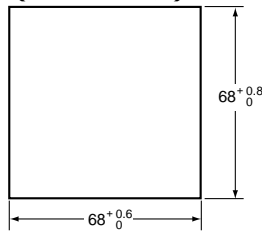

取り付け方法

取り付け穴加工寸法
(DIN43700準拠)

取付寸法

パネルカットサイズ
(DIN43700準拠)

注. 取り付けパネルの板厚は1～5mmが適当です。

接続（外部接続）

生産終了商品
形H5Eシリーズ

電源、負荷の接続