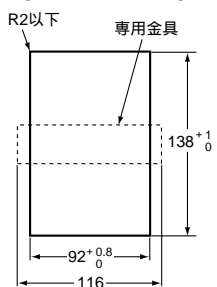

生産終了商品との相違点

形式	本体の色	外形寸法	配線接続	取付寸法	定格性能	動作特性	操作方法
形H5Sシリーズ		×		×			×

: 完全互換
 : ほとんど変更ありません / 相似性の高い変更
 × : 変更大
 : 該当する仕様がありません

外形寸法/取付寸法

生産終了商品 形H5E 形H5E-P	推奨代替商品 形H5S-FA												
<p>外形寸法</p> <p>表面取り付け 形H5E</p> <p>端子ねじM3.5×10 端子取り付けピッチ10.2</p> <p>表面取り付け 形H5E-P</p>	<p>外形寸法</p> <p>表面取り付けタイプ 形H5S-FA</p> <p>(付属の端子カバーを 取り付けた状態)</p> <p>注. 端子ねじはM3.5です。</p>												
<p>取付寸法</p> <p>取り付け方法</p> <p>取り付け穴加工寸法</p>	<p>取付寸法</p> <p>*付属のM4タッピングねじを用い、 下記の穴径で取り付けてください。</p> <table border="1" style="margin-left: auto; margin-right: auto;"> <thead> <tr> <th>板厚</th> <th>穴径</th> </tr> </thead> <tbody> <tr><td>0.8</td><td rowspan="3">3.6</td></tr> <tr><td>1.0</td></tr> <tr><td>1.2</td></tr> <tr><td>1.6</td><td rowspan="5">3.7</td></tr> <tr><td>2.0</td></tr> <tr><td>2.6</td></tr> <tr><td>3.2</td></tr> <tr><td>4.0</td></tr> </tbody> </table> <p>取り付け穴加工寸法</p>	板厚	穴径	0.8	3.6	1.0	1.2	1.6	3.7	2.0	2.6	3.2	4.0
板厚	穴径												
0.8	3.6												
1.0													
1.2													
1.6	3.7												
2.0													
2.6													
3.2													
4.0													

外形寸法/取付寸法

生産終了商品
形H5E-Y

推奨代替商品
形H5S-A

外形寸法

埋込み取り付け
形H5E-Y

外形寸法

埋込み取り付けタイプ
形H5S-A

取付寸法

取り付け方法

取り付け穴加工寸法
(DIN43700準拠)

取付寸法

パネルカットサイズ
(DIN43700準拠)

注. 取り付けパネルの板厚は1～5mmが適当です。

接続（外部接続）

生産終了商品
形H5Eシリーズ

電源、負荷の接続