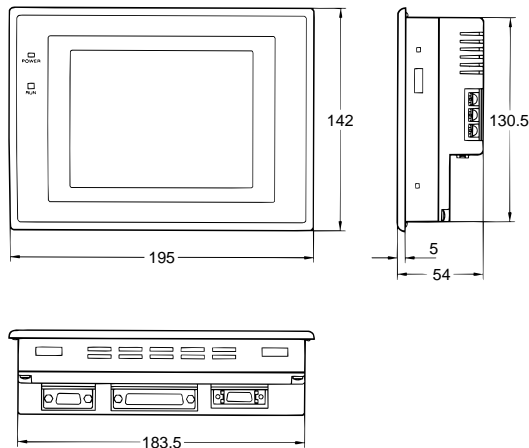

外形寸法/取付寸法

生産終了商品

形NT31-ST121(B)-E

形NT31C-ST141(B)-E

推奨代替商品

形NT31-ST121(B)-EV1

形NT31C-ST141(B)-EV1

外形寸法

外形寸法

外形寸法は同一です

取付寸法

取付寸法

パネル加工寸法は同一です

接続

接続は同一です

代替形式一覧