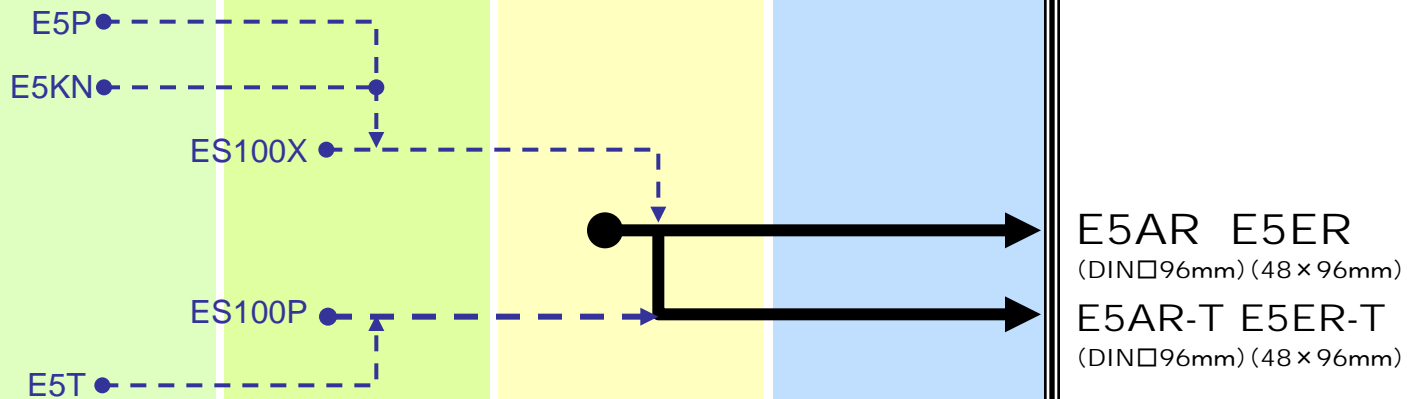

'95

'00

'05

'10

'15

現行発売機種

E5AR E5ER  
(DIN□96mm) (48×96mm)

E5AR-T E5ER-T  
(DIN□96mm) (48×96mm)