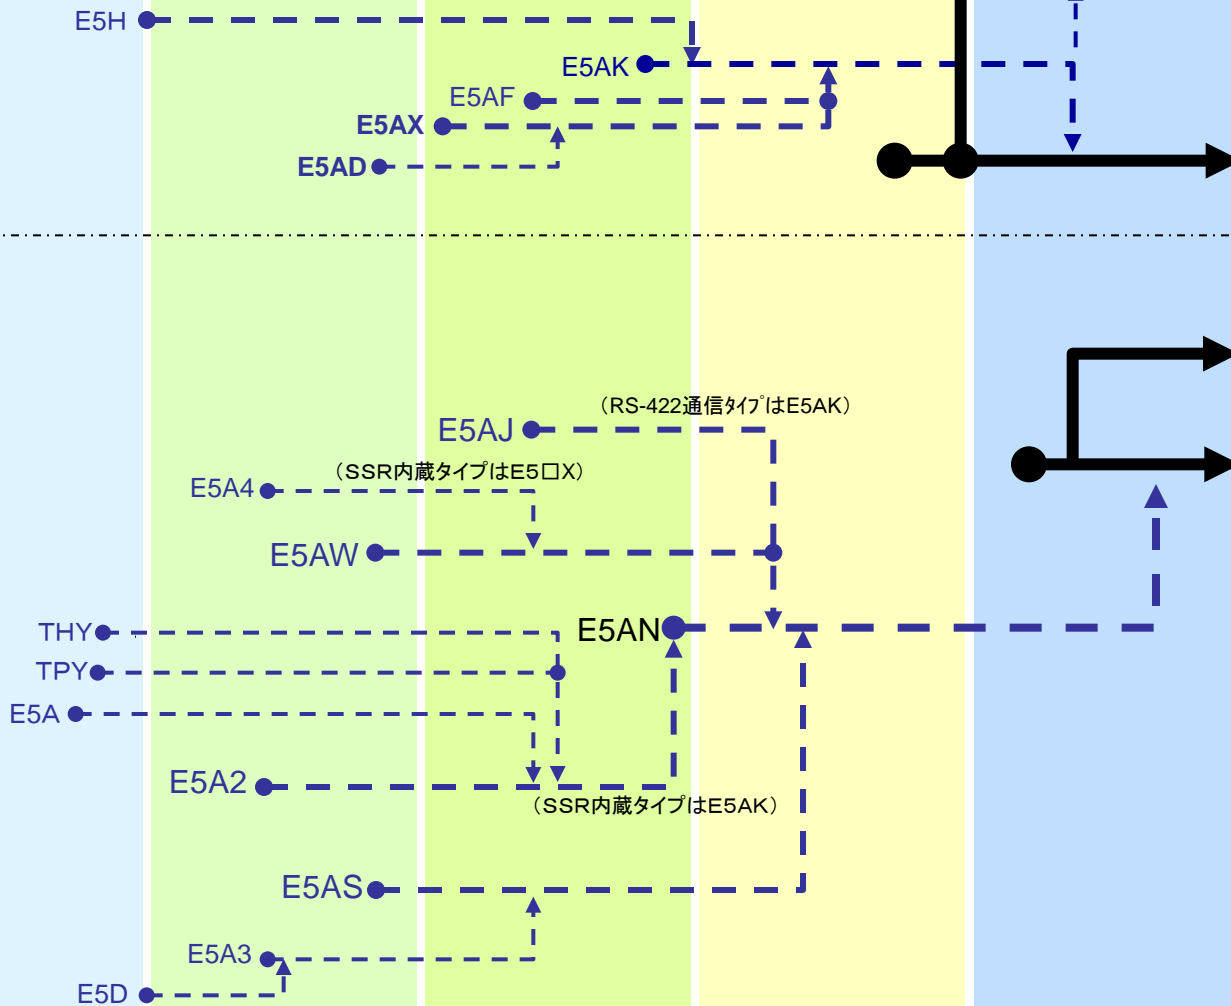

## 高性能タイプ

E5AN-HT  
(DIN□96mm)

E5AN-H  
(DIN□96mm)

## ベーシックタイプ

E5AC-T  
(DIN□96mm)

E5AC  
(DIN□96mm)

1970 '75 '80 '85 '90 '95 '00 '05 '10 '15