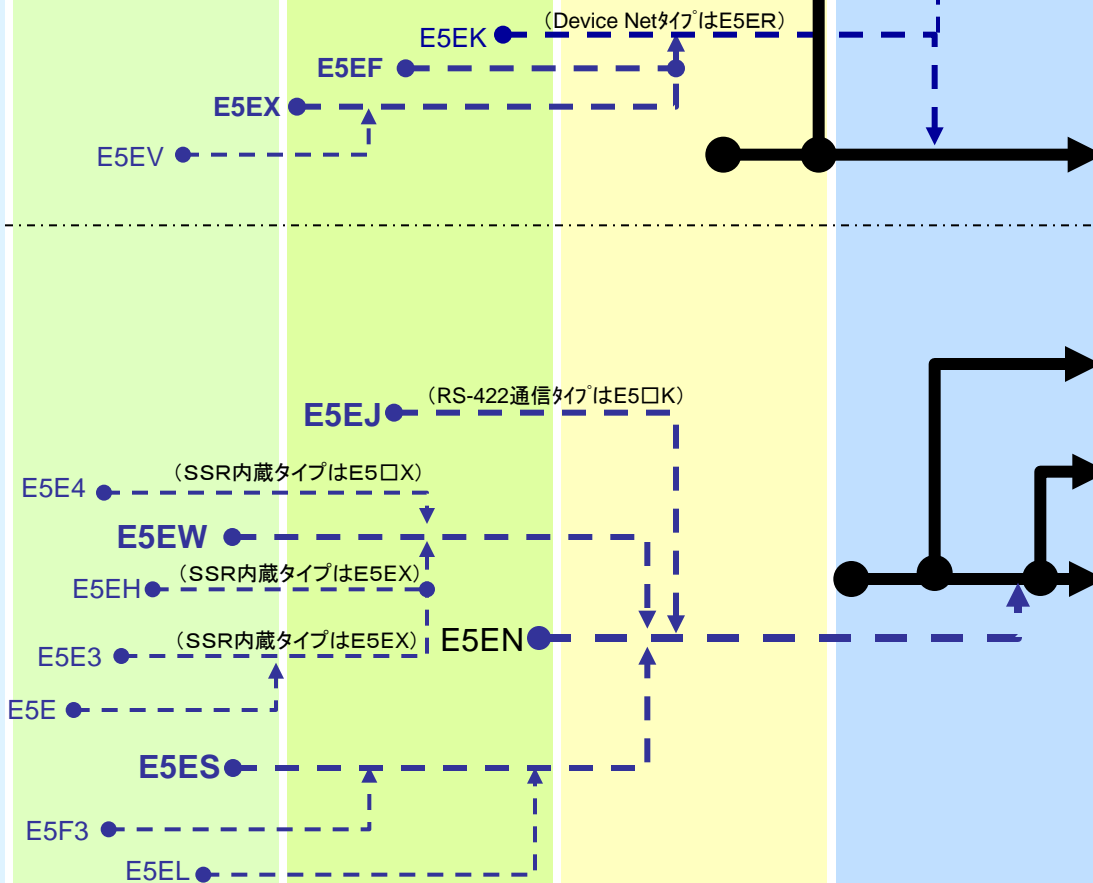

## 高性能タイプ

E5EN-HT  
(DIN48×96mm)

E5EN-H  
(DIN48×96mm)

## ベーシックタイプ

E5EC-T  
(DIN48×96mm)

E5EC-B  
(DIN48×96mm)

E5EC  
(DIN48×96mm)

1970 '75 '80 '85 '90 '95 '00 '05 '10 '15